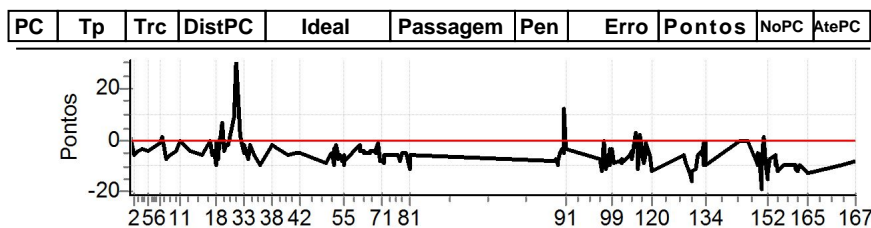

PC	Tp	Trc	DistPC	Ideal	Passagem	Pen	Erro	Pontos	NoPC	AtePC
112	Tmp	286	68	12:07:49.66	12:07:49.90	0	0.2s	+2	10°	22°
113	Tmp	287	459	12:08:14.35	12:08:14.09	0	0.3s	-3	18°	21°
114	Tmp	289	1217	12:09:03.82	12:09:03.18	0	0.6s	-6	23°	22°
115	Tmp	289	1406	12:09:15.16	12:09:14.30	0	0.9s	-9	23°	22°
116	Tmp	292	356	12:10:39.13	12:10:38.65	0	0.5s	-5	23°	22°
117	Tmp	294	709	12:11:02.23	12:11:02.11	0	0.1s	-1	10°	21°
118	Tmp	296	288	12:12:12.39	12:12:11.77	0	0.6s	-6	18°	21°
119	Tmp	297	855	12:12:53.77	12:12:53.15	0	0.6s	-6	20°	22°
120	Tmp	299	1799	12:13:55.24	12:13:54.09	0	1.2s	-12	23°	22°
121	Tmp	303	477	12:29:36.77	12:29:36.15	0	0.6s	-6	23°	22°
122	Tmp	306	144	12:30:40.16	12:30:39.30	0	0.9s	-9	21°	23°
123	Tmp	310	917	12:33:08.28	12:33:06.95	0	1.3s	[-13]	23°	23°
124	Tmp	312	1525	12:33:42.72	12:33:41.09	0	1.6s	[-16]	23°	23°
125	Tmp	312	1873	12:34:01.70	12:34:00.45	0	1.3s	[-13]	22°	23°
126	Tmp	314	2221	12:34:22.65	12:34:21.45	0	1.2s	-12	22°	23°
127	Tmp	316	350	12:36:02.54	12:36:01.40	0	1.1s	-11	20°	23°
128	Tmp	319	231	12:37:10.75	12:37:10.18	0	0.6s	-6	8°	22°
129	Tmp	323	1110	12:38:55.75	12:38:55.37	0	0.4s	-4	7°	22°
130	Tmp	324	74	12:39:24.87	12:39:24.29	0	0.6s	-6	11°	22°
131	Tmp	325	313	12:39:44.55	12:39:44.47	0	0.1s	-1	4°	21°
132	Tmp	326	723	12:40:20.64	12:40:19.68	0	1.0s	-10	22°	21°
133	Tmp	327	1031	12:40:47.83	12:40:47.70	0	0.1s	-1	12°	21°
134	Tmp	328	316	12:41:28.65	12:41:27.69	0	1.0s	-10	21°	22°
135	Pass	333	205	12:58:16.99	12:46:21.13	0	11m55s	+0	21°	22°
136	Pass	334	363	12:58:32.52	12:47:21.23	0	11m11s	+0	21°	22°
137	Pass	335	864	12:59:18.10	12:48:10.72	0	11m07s	+0	21°	22°
138	Pass	335	1367	12:59:55.82	12:50:31.55	0	9m24s	+0	21°	22°
139	Pass	339	908	13:01:25.38	13:01:47.02	0	21.6s	+0	21°	22°
140	Pass	340	1187	13:01:47.33	13:02:42.00	0	54.7s	+0	21°	22°
141	Pass	341	67	13:02:42.85	13:05:37.01	0	2m54s	+0	21°	22°
142	Tmp	348	538	13:07:13.79	13:07:12.84	0	1.0s	-10	20°	21°
143	Tmp	348	715	13:07:35.03	13:07:34.49	0	0.5s	-5	20°	21°
144	Tmp	352	1060	13:08:18.59	13:08:18.04	0	0.6s	-6	20°	21°
145	Tmp	352	1211	13:08:30.67	13:08:29.79	0	0.9s	-9	22°	21°
146	Tmp	353	68	13:09:02.13	13:09:00.25	0	1.9s	[-19]	20°	21°
147	Tmp	355	387	13:09:45.71	13:09:44.93	0	0.8s	-8	20°	21°
148	Tmp	358	764	13:10:36.78	13:10:36.84	0	0.1s	+1	1°	21°
149	Tmp	360	185	13:11:31.75	13:11:30.75	0	1.0s	-10	21°	21°
150	Tmp	362	494	13:11:57.81	13:11:56.32	0	1.5s	[-15]	22°	21°
152	Tmp	365	1100	13:12:53.85	13:12:52.55	0	1.3s	[-13]	21°	21°
153	Tmp	366	142	13:13:16.85	13:13:16.14	0	0.7s	-7	18°	21°
155	Tmp	371	282	13:16:33.15	13:16:32.59	0	0.6s	-6	21°	21°
156	Tmp	371	489	13:16:47.48	13:16:46.52	0	1.0s	-10	19°	21°
157	Tmp	371	649	13:16:58.56	13:16:57.91	0	0.7s	-7	16°	21°
158	Tmp	374	1292	13:17:53.68	13:17:52.48	0	1.2s	-12	21°	20°
159	Tmp	382	574	13:20:20.69	13:20:19.67	0	1.0s	-10	22°	20°
161	Tmp	391	802	13:26:08.01	13:26:07.01	0	1.0s	-10	19°	20°
162	Tmp	393	1149	13:26:42.49	13:26:41.40	0	1.1s	-11	19°	20°
163	Tmp	395	1755	13:27:27.91	13:27:26.71	0	1.2s	-12	21°	20°
164	Tmp	399	158	13:28:09.81	13:28:08.85	0	1.0s	-10	16°	20°
165	Tmp	402	2576	13:32:21.22	13:32:19.93	0	1.3s	-13	19°	20°
166	Tmp	412	194	13:49:36.73	13:49:35.78	0	1.0s	-10	20°	20°
167	Tmp	417	1080	13:56:58.98	13:56:58.17	0	0.8s	-8	22°	20°

www.transcatarina.com.br /
www.totemonline.com.br

veja animacao em www.rallyvirtual.com.br

Etapa B	Num	16	Pen	0	PCZ	0	Total PP	499	PG	0

Num	4	A PG	0	15°	B PG	0	20°	Tot PG	0	Col.	19°