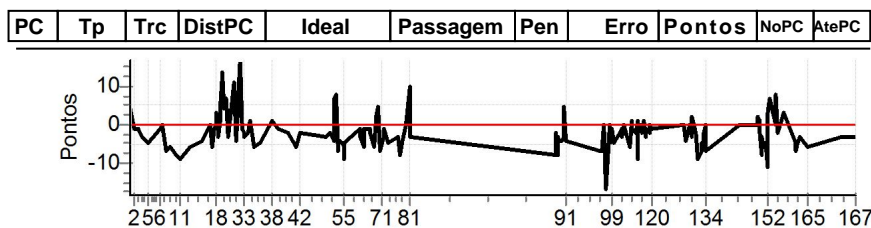

Performance Individual

PC	Tp	Trc	DistPC	Ideal	Passagem	Pen	Erro	Pontos	NoPC	AtePC
112	Tmp	286	68	12:10:49.66	12:10:49.67	0	0.0s	+0	3º	8º
113	Tmp	287	459	12:11:14.35	12:11:14.37	0	0.0s	+0	1º	8º
114	Tmp	289	1217	12:12:03.82	12:12:03.67	0	0.2s	-2	12º	7º
115	Tmp	289	1406	12:12:15.16	12:12:15.21	0	0.1s	+1	5º	7º
116	Tmp	292	356	12:13:39.13	12:13:38.86	0	0.3s	-3	20º	7º
117	Tmp	294	709	12:14:02.23	12:14:02.09	0	0.1s	-1	7º	7º
118	Tmp	296	288	12:15:12.39	12:15:12.16	0	0.2s	-2	6º	6º
119	Tmp	297	855	12:15:53.77	12:15:53.81	0	0.0s	+0	1º	6º
120	Tmp	299	1799	12:16:55.24	12:16:55.10	0	0.1s	-1	6º	6º
121	Tmp	303	477	12:32:36.77	12:32:36.80	0	0.0s	+0	7º	6º
122	Tmp	306	144	12:33:40.16	12:33:39.77	0	0.4s	-4	13º	6º
123	Tmp	310	917	12:36:08.28	12:36:08.32	0	0.0s	+0	4º	6º
124	Tmp	312	1525	12:36:42.72	12:36:42.46	0	0.3s	-3	8º	5º
125	Tmp	312	1873	12:37:01.70	12:37:01.53	0	0.2s	-2	6º	5º
126	Tmp	314	2221	12:37:22.65	12:37:22.89	0	0.2s	+2	6º	4º
127	Tmp	316	350	12:39:02.54	12:39:02.37	0	0.2s	-2	3º	3º
128	Tmp	319	231	12:40:10.75	12:40:09.81	0	0.9s	[-9]	14º	4º
129	Tmp	323	1110	12:41:55.75	12:41:55.01	0	0.7s	-7	12º	4º
130	Tmp	324	74	12:42:24.87	12:42:24.39	0	0.5s	-5	9º	3º
131	Tmp	325	313	12:42:44.55	12:42:44.12	0	0.4s	-4	10º	5º
132	Tmp	326	723	12:43:20.64	12:43:20.48	0	0.2s	-2	6º	5º
133	Tmp	327	1031	12:43:47.83	12:43:47.85	0	0.0s	+0	3º	4º
134	Tmp	328	316	12:44:28.65	12:44:27.95	0	0.7s	-7	16º	4º
135	Pass	333	205	13:01:16.99	12:48:48.67	0	12m28s	+0	18º	4º
136	Pass	334	363	13:01:32.52	12:49:41.32	0	11m51s	+0	18º	4º
137	Pass	335	864	13:02:18.10	12:50:19.04	0	11m59s	+0	18º	4º
138	Pass	335	1367	13:02:55.82	12:51:55.76	0	11m00s	+0	18º	4º
139	Pass	339	908	13:04:25.38	13:04:47.95	0	22.6s	+0	18º	4º
140	Pass	340	1187	13:04:47.33	13:05:42.62	0	55.3s	+0	18º	4º
141	Pass	341	67	13:05:42.85	13:08:37.77	0	2m54s	+0	18º	4º
142	Tmp	348	538	13:10:13.79	13:10:13.75	0	0.0s	-0	3º	3º
143	Tmp	348	715	13:10:35.03	13:10:35.21	0	0.2s	+2	14º	3º
144	Tmp	352	1060	13:11:18.59	13:11:18.66	0	0.1s	+1	11º	2º
145	Tmp	352	1211	13:11:30.67	13:11:30.48	0	0.2s	-2	10º	2º
146	Tmp	353	68	13:12:02.13	13:12:01.32	0	0.8s	-8	5º	2º
147	Tmp	355	387	13:12:45.71	13:12:45.38	0	0.3s	-3	11º	2º
148	Tmp	358	764	13:13:36.78	13:13:36.19	0	0.6s	-6	4º	2º
149	Tmp	360	185	13:14:31.75	13:14:31.21	0	0.5s	-5	19º	2º
150	Tmp	362	494	13:14:57.81	13:14:56.74	0	1.1s	[-11]	21º	2º
152	Tmp	365	1100	13:15:53.85	13:15:54.11	0	0.3s	+3	11º	3º
153	Tmp	366	142	13:16:16.85	13:16:17.51	0	0.7s	+7	17º	4º
155	Tmp	371	282	13:19:33.15	13:19:33.17	0	0.0s	+0	3º	4º
156	Tmp	371	489	13:19:47.48	13:19:47.49	0	0.0s	+0	2º	2º
157	Tmp	371	649	13:19:58.56	13:19:59.34	0	0.8s	+8	17º	3º
158	Tmp	374	1292	13:20:53.68	13:20:53.50	0	0.2s	-2	8º	3º
159	Tmp	382	574	13:23:20.69	13:23:21.03	0	0.3s	+3	17º	4º
161	Tmp	391	802	13:29:08.01	13:29:07.51	0	0.5s	-5	8º	4º
162	Tmp	393	1149	13:29:42.49	13:29:41.84	0	0.7s	-7	18º	4º
163	Tmp	395	1755	13:30:27.91	13:30:27.38	0	0.5s	-5	12º	5º
164	Tmp	399	158	13:31:09.81	13:31:09.51	0	0.3s	-3	7º	4º
165	Tmp	402	2576	13:35:21.22	13:35:20.62	0	0.6s	-6	10º	4º
166	Tmp	412	194	13:52:36.73	13:52:36.47	0	0.3s	-3	17º	4º
167	Tmp	417	1080	13:59:58.98	13:59:58.73	0	0.3s	-3	12º	4º