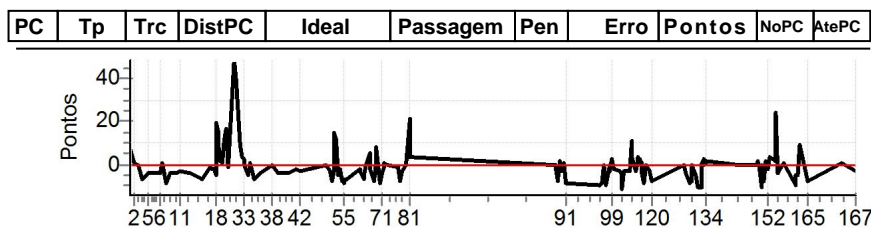

Performance Individual

PC	Tp	Trc	DistPC	Ideal	Passagem	Pen	Erro	Pontos	NoPC	AtePC
112	Tmp	286	68	12:23:49.66	12:23:49.98	0	0.3s	+3	12º	10º
113	Tmp	287	459	12:24:14.35	12:24:14.44	0	0.1s	+1	5º	9º
114	Tmp	289	1217	12:25:03.82	12:25:03.39	0	0.4s	-4	18º	9º
115	Tmp	289	1406	12:25:15.16	12:25:14.41	0	0.8s	-8	22º	10º
116	Tmp	292	356	12:26:39.13	12:26:39.03	0	0.1s	-1	9º	10º
117	Tmp	294	709	12:27:02.23	12:27:02.21	0	0.0s	-0	3º	9º
118	Tmp	296	288	12:28:12.39	12:28:12.08	0	0.3s	-3	10º	9º
119	Tmp	297	855	12:28:53.77	12:28:53.34	0	0.4s	-4	14º	9º
120	Tmp	299	1799	12:29:55.24	12:29:54.55	0	0.7s	-7	19º	9º
121	Tmp	303	477	12:45:36.77	12:45:36.79	0	0.0s	+0	3º	9º
122	Tmp	306	144	12:46:40.16	12:46:39.79	0	0.4s	-4	7º	9º
123	Tmp	310	917	12:49:08.28	12:49:07.53	0	0.8s	-8	21º	11º
124	Tmp	312	1525	12:49:42.72	12:49:42.01	0	0.7s	-7	19º	12º
125	Tmp	312	1873	12:50:01.70	12:50:01.14	0	0.6s	-6	16º	13º
126	Tmp	314	2221	12:50:22.65	12:50:22.68	0	0.0s	+0	2º	13º
127	Tmp	316	350	12:52:02.54	12:52:02.06	0	0.5s	-5	8º	12º
128	Tmp	319	231	12:53:10.75	12:53:09.72	0	1.0s	[-10]	16º	12º
129	Tmp	323	1110	12:54:55.75	12:54:54.79	0	1.0s	[-10]	16º	12º
130	Tmp	324	74	12:55:24.87	12:55:24.96	0	0.1s	+1	1º	11º
131	Tmp	325	313	12:55:44.55	12:55:44.83	0	0.3s	+3	8º	10º
132	Tmp	326	723	12:56:20.64	12:56:20.64	0	0.0s	+0	1º	10º
133	Tmp	327	1031	12:56:47.83	12:56:47.97	0	0.1s	+1	7º	10º
134	Tmp	328	316	12:57:28.65	12:57:28.80	0	0.2s	+2	1º	10º
135	Pass	333	205	13:14:16.99	13:02:15.65	0	12m01s	+0	5º	10º
136	Pass	334	363	13:14:32.52	13:03:27.37	0	11m05s	+0	5º	10º
137	Pass	335	864	13:15:18.10	13:04:18.54	0	10m59s	+0	5º	10º
138	Pass	335	1367	13:15:55.82	13:06:00.98	0	9m54s	+0	5º	10º
139	Pass	339	908	13:17:25.38	13:17:47.78	0	22.4s	+0	5º	10º
140	Pass	340	1187	13:17:47.33	13:18:42.68	0	55.4s	+0	5º	10º
141	Pass	341	67	13:18:42.85	13:21:37.73	0	2m54s	+0	5º	10º
142	Tmp	348	538	13:23:13.79	13:23:13.76	0	0.0s	-0	1º	9º
143	Tmp	348	715	13:23:35.03	13:23:35.27	0	0.2s	+2	12º	9º
144	Tmp	352	1060	13:24:18.59	13:24:18.47	0	0.1s	-1	6º	9º
145	Tmp	352	1211	13:24:30.67	13:24:30.37	0	0.3s	-3	12º	9º
146	Tmp	353	68	13:25:02.13	13:25:01.12	0	1.0s	[-10]	9º	9º
147	Tmp	355	387	13:25:45.71	13:25:45.67	0	0.0s	-0	1º	9º
148	Tmp	358	764	13:26:36.78	13:26:36.05	0	0.7s	-7	5º	8º
149	Tmp	360	185	13:27:31.75	13:27:31.90	0	0.2s	+2	12º	9º
150	Tmp	362	494	13:27:57.81	13:27:57.62	0	0.2s	-2	5º	8º
152	Tmp	365	1100	13:28:53.85	13:28:53.63	0	0.2s	-2	4º	8º
153	Tmp	366	142	13:29:16.85	13:29:17.21	0	0.4s	+4	8º	8º
155	Tmp	371	282	13:32:33.15	13:32:33.39	0	0.2s	+2	15º	8º
156	Tmp	371	489	13:32:47.48	13:32:48.40	0	0.9s	+9	18º	9º
157	Tmp	371	649	13:32:58.56	13:33:00.99	0	2.4s	[+24]	21º	10º
158	Tmp	374	1292	13:33:53.68	13:33:53.27	0	0.4s	-4	13º	10º
159	Tmp	382	574	13:36:20.69	13:36:20.82	0	0.1s	+1	6º	10º
161	Tmp	391	802	13:42:08.01	13:42:07.13	0	0.9s	-9	14º	10º
162	Tmp	393	1149	13:42:42.49	13:42:42.00	0	0.5s	-5	11º	10º
163	Tmp	395	1755	13:43:27.91	13:43:27.37	0	0.5s	-5	10º	10º
164	Tmp	399	158	13:44:09.81	13:44:10.67	0	0.9s	+9	15º	9º
165	Tmp	402	2576	13:48:21.22	13:48:20.49	0	0.7s	-7	12º	9º
166	Tmp	412	194	14:05:36.73	14:05:36.82	0	0.1s	+1	4º	9º
167	Tmp	417	1080	14:12:58.98	14:12:58.65	0	0.3s	-3	9º	9º