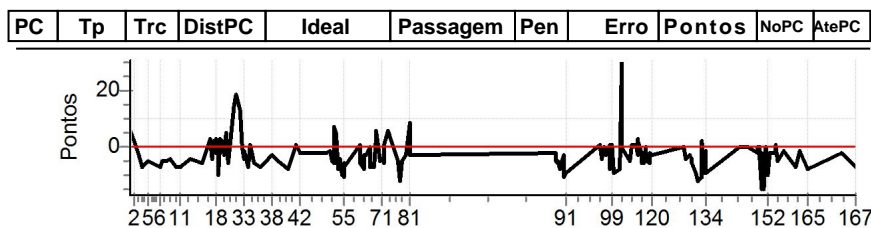

Num	6	A PG	11	4º	B PG	0	17º	Tot PG	11	Col.	11º
-----	---	------	----	----	------	---	-----	--------	----	------	-----

Performance Individual

PC	Tp	Trc	DistPC	Ideal	Passagem	Pen	Erro	Pontos	NoPC	AtePC
112	Tmp	286	68	12:11:49.66	12:11:49.67	0	0.0s	+0	2º	9º
113	Tmp	287	459	12:12:14.35	12:12:14.10	0	0.3s	-3	17º	10º
114	Tmp	289	1217	12:13:03.82	12:13:03.27	0	0.6s	-6	22º	11º
115	Tmp	289	1406	12:13:15.16	12:13:14.56	0	0.6s	-6	21º	12º
116	Tmp	292	356	12:14:39.13	12:14:39.09	0	0.0s	-0	6º	11º
117	Tmp	294	709	12:15:02.23	12:15:01.73	0	0.5s	-5	20º	11º
118	Tmp	296	288	12:16:12.39	12:16:11.82	0	0.6s	-6	17º	12º
119	Tmp	297	855	12:16:53.77	12:16:53.54	0	0.2s	-2	8º	11º
120	Tmp	299	1799	12:17:55.24	12:17:54.97	0	0.3s	-3	11º	12º
121	Tmp	303	477	12:33:36.77	12:33:36.76	0	0.0s	-0	6º	11º
122	Tmp	306	144	12:34:40.16	12:34:39.79	0	0.4s	-4	12º	10º
123	Tmp	310	917	12:37:08.28	12:37:08.03	0	0.3s	-3	13º	10º
124	Tmp	312	1525	12:37:42.72	12:37:42.31	0	0.4s	-4	14º	11º
125	Tmp	312	1873	12:38:01.70	12:38:01.33	0	0.4s	-4	15º	11º
126	Tmp	314	2221	12:38:22.65	12:38:22.06	0	0.6s	-6	18º	11º
127	Tmp	316	350	12:40:02.54	12:40:01.64	0	0.9s	-9	17º	13º
128	Tmp	319	231	12:41:10.75	12:41:09.56	0	1.2s	[-12]	20º	13º
129	Tmp	323	1110	12:42:55.75	12:42:54.70	0	1.1s	[-11]	19º	14º
130	Tmp	324	74	12:43:24.87	12:43:25.08	0	0.2s	+2	3º	12º
131	Tmp	325	313	12:43:44.55	12:43:43.69	0	0.9s	-9	17º	11º
132	Tmp	326	723	12:44:20.64	12:44:19.94	0	0.7s	-7	18º	12º
133	Tmp	327	1031	12:44:47.83	12:44:47.69	0	0.1s	-1	11º	12º
134	Tmp	328	316	12:45:28.65	12:45:27.76	0	0.9s	-9	19º	12º
135	Pass	333	205	13:02:16.99	12:49:56.31	0	12m20s	+0	17º	12º
136	Pass	334	363	13:02:32.52	12:50:46.72	0	11m45s	+0	17º	12º
137	Pass	335	864	13:03:18.10	12:51:21.39	0	11m56s	+0	17º	12º
138	Pass	335	1367	13:03:55.82	12:52:46.36	0	11m09s	+0	17º	12º
139	Pass	339	908	13:05:25.38	13:05:47.59	0	22.2s	+0	17º	12º
140	Pass	340	1187	13:05:47.33	13:06:42.37	0	55.0s	+0	17º	12º
141	Pass	341	67	13:06:42.85	13:09:37.85	0	2m55s	+0	17º	12º
142	Tmp	348	538	13:11:13.79	13:11:13.58	0	0.2s	-2	10º	11º
143	Tmp	348	715	13:11:35.03	13:11:35.04	0	0.0s	+0	4º	11º
144	Tmp	352	1060	13:12:18.59	13:12:18.57	0	0.0s	-0	2º	11º
145	Tmp	352	1211	13:12:30.67	13:12:30.32	0	0.4s	-4	16º	11º
146	Tmp	353	68	13:13:02.13	13:13:00.59	0	1.5s	[-15]	16º	11º
147	Tmp	355	387	13:13:45.71	13:13:45.52	0	0.2s	-2	9º	11º
148	Tmp	358	764	13:14:36.78	13:14:35.30	0	1.5s	[-15]	16º	11º
149	Tmp	360	185	13:15:31.75	13:15:31.79	0	0.0s	+0	4º	11º
150	Tmp	362	494	13:15:57.81	13:15:57.45	0	0.4s	-4	14º	11º
152	Tmp	365	1100	13:16:53.85	13:16:52.87	0	1.0s	-10	19º	11º
153	Tmp	366	142	13:17:16.85	13:17:16.69	0	0.2s	-2	6º	11º
155	Tmp	371	282	13:20:33.15	13:20:32.96	0	0.2s	-2	17º	11º
156	Tmp	371	489	13:20:47.48	13:20:47.53	0	0.1s	+1	6º	11º
157	Tmp	371	649	13:20:58.56	13:20:58.53	0	0.0s	-0	2º	11º
158	Tmp	374	1292	13:21:53.68	13:21:53.20	0	0.5s	-5	18º	11º
159	Tmp	382	574	13:24:20.69	13:24:20.61	0	0.1s	-1	10º	11º
161	Tmp	391	802	13:30:08.01	13:30:07.28	0	0.7s	-7	13º	11º
162	Tmp	393	1149	13:30:42.49	13:30:41.76	0	0.7s	-7	17º	11º
163	Tmp	395	1755	13:31:27.91	13:31:27.51	0	0.4s	-4	9º	11º
164	Tmp	399	158	13:32:09.81	13:32:09.67	0	0.1s	-1	2º	10º
165	Tmp	402	2576	13:36:21.22	13:36:20.38	0	0.8s	-8	15º	10º
166	Tmp	412	194	13:53:36.73	13:53:36.56	0	0.2s	-2	15º	10º
167	Tmp	417	1080	14:00:58.98	14:00:58.25	0	0.7s	-7	21º	10º