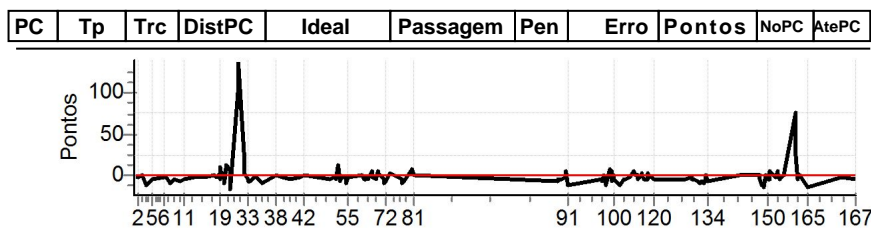

PC	Tp	Trc	DistPC	Ideal	Passagem	Pen	Erro	Pontos	NoPC	AtePC
112	Tmp	286	68	12:13:49.66	12:13:49.94	0	0.3s	+3	14 °	15 °
113	Tmp	287	459	12:14:14.35	12:14:14.58	0	0.2s	+2	11 °	15 °
114	Tmp	289	1217	12:15:03.82	12:15:03.50	0	0.3s	-3	16 °	15 °
115	Tmp	289	1406	12:15:15.16	12:15:14.70	0	0.5s	-5	18 °	16 °
116	Tmp	292	356	12:16:39.13	12:16:38.84	0	0.3s	-3	19 °	17 °
117	Tmp	294	709	12:17:02.23	12:17:02.59	0	0.4s	+4	18 °	18 °
118	Tmp	296	288	12:18:12.39	12:18:12.19	0	0.2s	-2	4 °	17 °
119	Tmp	297	855	12:18:53.77	12:18:53.72	0	0.1s	-1	4 °	15 °
120	Tmp	299	1799	12:19:55.24	12:19:54.75	0	0.5s	-5	15 °	15 °
121	Tmp	303	477	12:35:36.77	12:35:36.24	0	0.5s	-5	21 °	17 °
122	Tmp	306	144	12:36:40.16	12:36:39.77	0	0.4s	-4	11 °	17 °
123	Tmp	310	917	12:39:08.28	12:39:08.05	0	0.2s	-2	8 °	16 °
124	Tmp	312	1525	12:39:42.72	12:39:42.38	0	0.3s	-3	7 °	16 °
125	Tmp	312	1873	12:40:01.70	12:40:01.40	0	0.3s	-3	9 °	16 °
126	Tmp	314	2221	12:40:22.65	12:40:22.14	0	0.5s	-5	16 °	16 °
127	Tmp	316	350	12:42:02.54	12:42:01.96	0	0.6s	-6	13 °	15 °
128	Tmp	319	231	12:43:10.75	12:43:09.91	0	0.8s	-8	12 °	15 °
129	Tmp	323	1110	12:44:55.75	12:44:55.04	0	0.7s	-7	11 °	16 °
130	Tmp	324	74	12:45:24.87	12:45:24.02	0	0.9s	-9	18 °	16 °
131	Tmp	325	313	12:45:44.55	12:45:43.96	0	0.6s	-6	12 °	13 °
132	Tmp	326	723	12:46:20.64	12:46:20.03	0	0.6s	-6	16 °	13 °
133	Tmp	327	1031	12:46:47.83	12:46:47.90	0	0.1s	+1	10 °	13 °
134	Tmp	328	316	12:47:28.65	12:47:28.06	0	0.6s	-6	15 °	13 °
135	Pass	333	205	13:04:16.99	12:51:48.87	0	12m28s	+0	15 °	13 °
136	Pass	334	363	13:04:32.52	12:52:41.34	0	11m51s	+0	15 °	13 °
137	Pass	335	864	13:05:18.10	12:53:19.55	0	11m58s	+0	15 °	13 °
138	Pass	335	1367	13:05:55.82	12:54:38.51	0	11m17s	+0	15 °	13 °
139	Pass	339	908	13:07:25.38	13:07:47.26	0	21.9s	+0	15 °	13 °
140	Pass	340	1187	13:07:47.33	13:08:42.39	0	55.1s	+0	15 °	13 °
141	Pass	341	67	13:08:42.85	13:11:37.59	0	2m54s	+0	15 °	13 °
142	Tmp	348	538	13:13:13.79	13:13:13.80	0	0.0s	+0	2 °	13 °
143	Tmp	348	715	13:13:35.03	13:13:35.02	0	0.0s	-0	3 °	13 °
144	Tmp	352	1060	13:14:18.59	13:14:18.67	0	0.1s	+1	9 °	12 °
145	Tmp	352	1211	13:14:30.67	13:14:30.16	0	0.5s	-5	19 °	13 °
146	Tmp	353	68	13:15:02.13	13:15:01.06	0	1.1s	[-11]	11 °	14 °
147	Tmp	355	387	13:15:45.71	13:15:44.84	0	0.9s	-9	21 °	14 °
148	Tmp	358	764	13:16:36.78	13:16:35.45	0	1.3s	[-13]	15 °	14 °
149	Tmp	360	185	13:17:31.75	13:17:31.80	0	0.1s	+1	8 °	13 °
150	Tmp	362	494	13:17:57.81	13:17:57.40	0	0.4s	-4	13 °	14 °
152	Tmp	365	1100	13:18:53.85	13:18:53.57	0	0.3s	-3	9 °	14 °
153	Tmp	366	142	13:19:16.85	13:19:17.58	0	0.7s	+7	16 °	13 °
155	Tmp	371	282	13:22:33.15	13:22:33.10	0	0.1s	-1	12 °	14 °
156	Tmp	371	489	13:22:47.48	13:22:47.93	0	0.5s	+5	17 °	13 °
157	Tmp	371	649	13:22:58.56	13:22:58.96	0	0.4s	+4	13 °	13 °
158	Tmp	374	1292	13:23:53.68	13:23:53.32	0	0.4s	-4	15 °	13 °
159	Tmp	382	574	13:26:20.69	13:26:20.75	0	0.1s	+1	9 °	13 °
161	Tmp	391	802	13:32:08.01	13:32:15.58	0	7.6s	[+76]	22 °	13 °
162	Tmp	393	1149	13:32:42.49	13:32:45.03	0	2.5s	[+25]	22 °	14 °
163	Tmp	395	1755	13:33:27.91	13:33:27.54	0	0.4s	-4	8 °	14 °
164	Tmp	399	158	13:34:09.81	13:34:10.00	0	0.2s	+2	5 °	14 °
165	Tmp	402	2576	13:38:21.22	13:38:19.92	0	1.3s	[-13]	18 °	14 °
166	Tmp	412	194	13:55:36.73	13:55:36.68	0	0.1s	-1	9 °	14 °
167	Tmp	417	1080	14:02:58.98	14:02:58.51	0	0.5s	-5	19 °	14 °

www.transcatarina.com.br /
www.totemonline.com.br

veja animacao em www.rallyvirtual.com.br

Etapa B	Num	9	Pen	0	PCZ	2	Total PP	290	PG	1

Num	10	A PG	0	17°	B PG	1	14°	Tot PG	1	Col.	17°