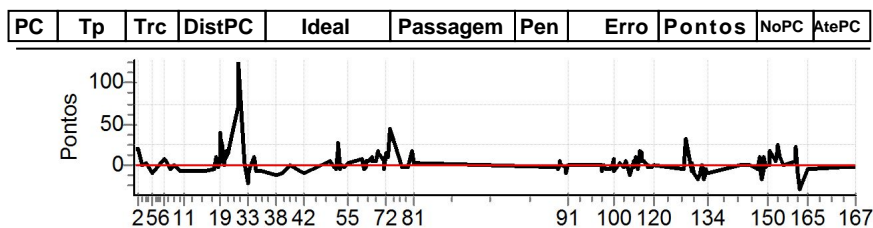

PC	Tp	Trc	DistPC	Ideal	Passagem	Pen	Erro	Pontos	NoPC	AtePC
112	Tmp	286	68	12:25:49.66	12:25:51.24	0	1.6s	+16	22°	12°
113	Tmp	287	459	12:26:14.35	12:26:14.80	0	0.5s	+5	21°	13°
114	Tmp	289	1217	12:27:03.82	12:27:04.44	0	0.6s	+6	21°	13°
115	Tmp	289	1406	12:27:15.16	12:27:15.62	0	0.5s	+5	16°	13°
116	Tmp	292	356	12:28:39.13	12:28:39.13	0	0.0s	+0	2°	13°
117	Tmp	294	709	12:29:02.23	12:29:02.06	0	0.2s	-2	11°	13°
118	Tmp	296	288	12:30:12.39	12:30:12.08	0	0.3s	-3	8°	13°
119	Tmp	297	855	12:30:53.77	12:30:53.56	0	0.2s	-2	7°	13°
120	Tmp	299	1799	12:31:55.24	12:31:55.23	0	0.0s	-0	2°	10°
121	Tmp	303	477	12:47:36.77	12:47:36.25	0	0.5s	-5	20°	12°
122	Tmp	306	144	12:48:40.16	12:48:43.34	0	3.2s	[+32]	23°	14°
123	Tmp	310	917	12:51:08.28	12:51:07.49	0	0.8s	-8	20°	14°
124	Tmp	312	1525	12:51:42.72	12:51:42.88	0	0.2s	+2	4°	14°
125	Tmp	312	1873	12:52:01.70	12:52:00.82	0	0.9s	-9	20°	14°
126	Tmp	314	2221	12:52:22.65	12:52:21.73	0	0.9s	-9	20°	15°
127	Tmp	316	350	12:54:02.54	12:54:00.93	0	1.6s	-16	23°	17°
128	Tmp	319	231	12:55:10.75	12:55:09.67	0	1.1s	-11	18°	17°
129	Tmp	323	1110	12:56:55.75	12:56:55.76	0	0.0s	+0	1°	15°
130	Tmp	324	74	12:57:24.87	12:57:24.38	0	0.5s	-5	5°	15°
131	Tmp	325	313	12:57:44.55	12:57:42.71	0	1.8s	[-18]	21°	14°
132	Tmp	326	723	12:58:20.64	12:58:19.78	0	0.9s	-9	19°	14°
133	Tmp	327	1031	12:58:47.83	12:58:47.36	0	0.5s	-5	21°	14°
134	Tmp	328	316	12:59:28.65	12:59:27.70	0	1.0s	-10	20°	16°
135	Pass	333	205	13:16:16.99	13:04:30.98	0	11m46s	+0	3°	16°
136	Pass	334	363	13:16:32.52	13:05:20.82	0	11m11s	+0	3°	16°
137	Pass	335	864	13:17:18.10	13:05:55.76	0	11m22s	+0	3°	16°
138	Pass	335	1367	13:17:55.82	13:07:21.22	0	10m34s	+0	3°	16°
139	Pass	339	908	13:19:25.38	13:19:48.17	0	22.8s	+0	3°	16°
140	Pass	340	1187	13:19:47.33	13:20:42.28	0	55.0s	+0	3°	16°
141	Pass	341	67	13:20:42.85	13:23:38.03	0	2m55s	+0	3°	16°
142	Tmp	348	538	13:25:13.79	13:25:13.41	0	0.4s	-4	15°	15°
143	Tmp	348	715	13:25:35.03	13:25:34.88	0	0.2s	-2	11°	15°
144	Tmp	352	1060	13:26:18.59	13:26:19.61	0	1.0s	+10	22°	16°
145	Tmp	352	1211	13:26:30.67	13:26:30.42	0	0.3s	-3	11°	16°
146	Tmp	353	68	13:27:02.13	13:27:00.46	0	1.7s	-17	18°	17°
147	Tmp	355	387	13:27:45.71	13:27:45.35	0	0.4s	-4	12°	17°
148	Tmp	358	764	13:28:36.78	13:28:37.86	0	1.1s	+11	11°	17°
149	Tmp	360	185	13:29:31.75	13:29:31.70	0	0.1s	-1	5°	17°
150	Tmp	362	494	13:29:57.81	13:29:57.93	0	0.1s	+1	2°	17°
152	Tmp	365	1100	13:30:53.85	13:30:53.87	0	0.0s	+0	2°	16°
153	Tmp	366	142	13:31:16.85	13:31:18.66	0	1.8s	+18	21°	17°
155	Tmp	371	282	13:34:33.15	13:34:33.61	0	0.5s	+5	20°	17°
156	Tmp	371	489	13:34:47.48	13:34:49.47	0	2.0s	[+20]	22°	17°
157	Tmp	371	649	13:34:58.56	13:35:01.01	0	2.5s	[+25]	22°	18°
158	Tmp	374	1292	13:35:53.68	13:35:54.81	0	1.1s	+11	20°	18°
159	Tmp	382	574	13:38:20.69	13:38:20.69	0	0.0s	+0	3°	18°
161	Tmp	391	802	13:44:08.01	13:44:08.49	0	0.5s	+5	7°	18°
162	Tmp	393	1149	13:44:42.49	13:44:44.57	0	2.1s	[+21]	21°	18°
163	Tmp	395	1755	13:45:27.91	13:45:26.87	0	1.0s	-10	18°	18°
164	Tmp	399	158	13:46:09.81	13:46:06.90	0	2.9s	[-29]	21°	19°
165	Tmp	402	2576	13:50:21.22	13:50:20.87	0	0.4s	-4	1°	19°
166	Tmp	412	194	14:07:36.73	14:07:36.58	0	0.2s	-2	13°	19°
167	Tmp	417	1080	14:14:58.98	14:14:58.75	0	0.2s	-2	3°	19°

www.transcatarina.com.br / www.totemonline.com.br

veja animacao em www.rallyvirtual.com.br

Etapa B	Num	23	Pen	0	PCZ	7	Total PP	364	PG	0

Num	22	A PG	0	21°	B PG	0	19°	Tot PG	0	Col.	21°