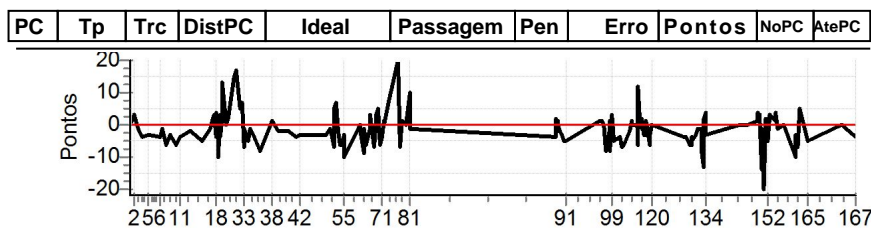

PC	Tp	Trc	DistPC	Ideal	Passagem	Pen	Erro	Pontos	NoPC	AtePC
112	Tmp	286	68	12:17:49.66	12:17:49.72	0	0.1s	+1	6º	6º
113	Tmp	287	459	12:18:14.35	12:18:14.28	0	0.1s	-1	6º	6º
114	Tmp	289	1217	12:19:03.82	12:19:04.05	0	0.2s	+2	10º	6º
115	Tmp	289	1406	12:19:15.16	12:19:14.83	0	0.3s	-3	12º	6º
116	Tmp	292	356	12:20:39.13	12:20:38.88	0	0.3s	-3	18º	6º
117	Tmp	294	709	12:21:02.23	12:21:02.32	0	0.1s	+1	6º	6º
118	Tmp	296	288	12:22:12.39	12:22:11.77	0	0.6s	-6	16º	8º
119	Tmp	297	855	12:22:53.77	12:22:53.47	0	0.3s	-3	11º	8º
120	Tmp	299	1799	12:23:55.24	12:23:55.23	0	0.0s	-0	3º	7º
121	Tmp	303	477	12:39:36.77	12:39:36.37	0	0.4s	-4	19º	7º
122	Tmp	306	144	12:40:40.16	12:40:39.80	0	0.4s	-4	9º	7º
123	Tmp	310	917	12:43:08.28	12:43:07.69	0	0.6s	-6	19º	7º
124	Tmp	312	1525	12:43:42.72	12:43:42.15	0	0.6s	-6	17º	8º
125	Tmp	312	1873	12:44:01.70	12:44:01.32	0	0.4s	-4	13º	8º
126	Tmp	314	2221	12:44:22.65	12:44:22.12	0	0.5s	-5	15º	7º
127	Tmp	316	350	12:46:02.54	12:46:02.27	0	0.3s	-3	4º	7º
128	Tmp	319	231	12:47:10.75	12:47:10.65	0	0.1s	-1	2º	7º
129	Tmp	323	1110	12:48:55.75	12:48:55.69	0	0.1s	-1	3º	7º
130	Tmp	324	74	12:49:24.87	12:49:23.99	0	0.9s	[-9]	17º	7º
131	Tmp	325	313	12:49:44.55	12:49:43.28	0	1.3s	[-13]	20º	6º
132	Tmp	326	723	12:50:20.64	12:50:20.88	0	0.2s	+2	4º	6º
133	Tmp	327	1031	12:50:47.83	12:50:48.24	0	0.4s	+4	19º	6º
134	Tmp	328	316	12:51:28.65	12:51:28.33	0	0.3s	-3	5º	6º
135	Pass	333	205	13:08:16.99	12:55:58.89	0	12m18s	+0	11º	6º
136	Pass	334	363	13:08:32.52	12:56:54.97	0	11m37s	+0	11º	6º
137	Pass	335	864	13:09:18.10	12:57:40.83	0	11m37s	+0	11º	6º
138	Pass	335	1367	13:09:55.82	12:59:17.23	0	10m38s	+0	11º	6º
139	Pass	339	908	13:11:25.38	13:11:48.02	0	22.6s	+0	11º	6º
140	Pass	340	1187	13:11:47.33	13:12:41.96	0	54.6s	+0	11º	6º
141	Pass	341	67	13:12:42.85	13:15:37.56	0	2m54s	+0	11º	6º
142	Tmp	348	538	13:17:13.79	13:17:13.91	0	0.1s	+1	5º	6º
143	Tmp	348	715	13:17:35.03	13:17:35.44	0	0.4s	+4	19º	6º
144	Tmp	352	1060	13:18:18.59	13:18:18.87	0	0.3s	+3	19º	6º
145	Tmp	352	1211	13:18:30.67	13:18:30.80	0	0.1s	+1	4º	6º
146	Tmp	353	68	13:19:02.13	13:19:00.78	0	1.4s	[-14]	14º	6º
147	Tmp	355	387	13:19:45.71	13:19:45.65	0	0.1s	-1	5º	6º
148	Tmp	358	764	13:20:36.78	13:20:34.78	0	2.0s	[-20]	22º	6º
149	Tmp	360	185	13:21:31.75	13:21:31.96	0	0.2s	+2	14º	6º
150	Tmp	362	494	13:21:57.81	13:21:57.78	0	0.0s	-0	1º	6º
152	Tmp	365	1100	13:22:53.85	13:22:53.40	0	0.5s	-5	16º	6º
153	Tmp	366	142	13:23:16.85	13:23:17.14	0	0.3s	+3	7º	6º
155	Tmp	371	282	13:26:33.15	13:26:33.25	0	0.1s	+1	9º	6º
156	Tmp	371	489	13:26:47.48	13:26:47.90	0	0.4s	+4	14º	6º
157	Tmp	371	649	13:26:58.56	13:26:58.89	0	0.3s	+3	10º	6º
158	Tmp	374	1292	13:27:53.68	13:27:53.55	0	0.1s	-1	4º	6º
159	Tmp	382	574	13:30:20.69	13:30:20.66	0	0.0s	-0	4º	5º
161	Tmp	391	802	13:36:08.01	13:36:06.99	0	1.0s	[-10]	18º	5º
162	Tmp	393	1149	13:36:42.49	13:36:42.15	0	0.3s	-3	6º	6º
163	Tmp	395	1755	13:37:27.91	13:37:27.22	0	0.7s	-7	15º	6º
164	Tmp	399	158	13:38:09.81	13:38:10.35	0	0.5s	+5	12º	5º
165	Tmp	402	2576	13:42:21.22	13:42:20.74	0	0.5s	-5	6º	5º
166	Tmp	412	194	13:59:36.73	13:59:36.74	0	0.0s	+0	1º	5º
167	Tmp	417	1080	14:06:58.98	14:06:58.63	0	0.4s	-4	14º	5º

www.transcatarina.com.br / www.totemonline.com.br

veja animacao em www.rallyvirtual.com.br

Etapa B	Num	12	Pen	0	PCZ	7	Total PP	207	PG	10

Num	14	A PG	9	6º	B PG	10	5º	Tot PG	19	Col.	4º