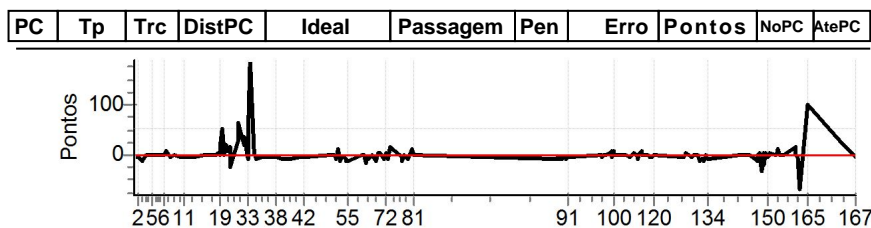

Num	19	A PG	6	9°	B PG	9	6°	Tot PG	15	Col.	5°
-----	----	------	---	----	------	---	----	--------	----	------	----

Performance Individual

PC	Tp	Trc	DistPC	Ideal	Passagem	Pen	Erro	Pontos	NoPC	AtePC
112	Tmp	286	68	12:24:49.66	12:24:50.57	0	0.9s	+9	19º	4º
113	Tmp	287	459	12:25:14.35	12:25:14.45	0	0.1s	+1	4º	4º
114	Tmp	289	1217	12:26:03.82	12:26:03.99	0	0.2s	+2	7º	4º
115	Tmp	289	1406	12:26:15.16	12:26:15.24	0	0.1s	+1	3º	4º
116	Tmp	292	356	12:27:39.13	12:27:39.17	0	0.0s	+0	3º	4º
117	Tmp	294	709	12:28:02.23	12:28:02.23	0	0.0s	+0	2º	4º
118	Tmp	296	288	12:29:12.39	12:29:12.14	0	0.3s	-3	9º	4º
119	Tmp	297	855	12:29:53.77	12:29:53.69	0	0.1s	-1	3º	4º
120	Tmp	299	1799	12:30:55.24	12:30:55.48	0	0.2s	+2	7º	3º
121	Tmp	303	477	12:46:36.77	12:46:36.65	0	0.1s	-1	8º	2º
122	Tmp	306	144	12:47:40.16	12:47:40.59	0	0.4s	+4	6º	2º
123	Tmp	310	917	12:50:08.28	12:50:08.01	0	0.3s	-3	11º	3º
124	Tmp	312	1525	12:50:42.72	12:50:42.51	0	0.2s	-2	5º	2º
125	Tmp	312	1873	12:51:01.70	12:51:01.74	0	0.0s	+0	1º	2º
126	Tmp	314	2221	12:51:22.65	12:51:22.66	0	0.0s	+0	1º	2º
127	Tmp	316	350	12:53:02.54	12:53:02.68	0	0.1s	+1	1º	2º
128	Tmp	319	231	12:54:10.75	12:54:09.96	0	0.8s	-8	10º	2º
129	Tmp	323	1110	12:55:55.75	12:55:55.11	0	0.6s	-6	8º	2º
130	Tmp	324	74	12:56:24.87	12:56:24.21	0	0.7s	-7	13º	2º
131	Tmp	325	313	12:56:44.55	12:56:43.80	0	0.8s	-8	15º	2º
132	Tmp	326	723	12:57:20.64	12:57:20.38	0	0.3s	-3	8º	2º
133	Tmp	327	1031	12:57:47.83	12:57:47.95	0	0.1s	+1	6º	2º
134	Tmp	328	316	12:58:28.65	12:58:28.27	0	0.4s	-4	9º	2º
135	Pass	333	205	13:15:16.99	13:02:50.34	0	12m26s	+0	4º	2º
136	Pass	334	363	13:15:32.52	13:03:44.04	0	11m48s	+0	4º	2º
137	Pass	335	864	13:16:18.10	13:04:23.10	0	11m55s	+0	4º	2º
138	Pass	335	1367	13:16:55.82	13:06:03.03	0	10m52s	+0	4º	2º
139	Pass	339	908	13:18:25.38	13:18:47.93	0	22.6s	+0	4º	2º
140	Pass	340	1187	13:18:47.33	13:19:41.11	0	53.8s	+0	4º	2º
141	Pass	341	67	13:19:42.85	13:22:38.33	0	2m55s	+0	4º	2º
142	Tmp	348	538	13:24:13.79	13:24:12.70	0	1.1s	-11	21º	2º
143	Tmp	348	715	13:24:35.03	13:24:35.04	0	0.0s	+0	1º	2º
144	Tmp	352	1060	13:25:18.59	13:25:19.27	0	0.7s	+7	21º	4º
145	Tmp	352	1211	13:25:30.67	13:25:30.57	0	0.1s	-1	3º	3º
146	Tmp	353	68	13:26:02.13	13:25:59.31	0	2.8s	[-28]	22º	3º
147	Tmp	355	387	13:26:45.71	13:26:46.15	0	0.4s	+4	13º	3º
148	Tmp	358	764	13:27:36.78	13:27:35.14	0	1.6s	[-16]	18º	3º
149	Tmp	360	185	13:28:31.75	13:28:32.35	0	0.6s	+6	20º	4º
150	Tmp	362	494	13:28:57.81	13:28:57.49	0	0.3s	-3	10º	3º
152	Tmp	365	1100	13:29:53.85	13:29:53.83	0	0.0s	-0	3º	2º
153	Tmp	366	142	13:30:16.85	13:30:17.46	0	0.6s	+6	14º	2º
155	Tmp	371	282	13:33:33.15	13:33:33.32	0	0.2s	+2	14º	3º
156	Tmp	371	489	13:33:47.48	13:33:48.57	0	1.1s	+11	20º	4º
157	Tmp	371	649	13:33:58.56	13:33:59.74	0	1.2s	[+12]	20º	5º
158	Tmp	374	1292	13:34:53.68	13:34:53.79	0	0.1s	+1	1º	5º
159	Tmp	382	574	13:37:20.69	13:37:20.79	0	0.1s	+1	5º	6º
161	Tmp	391	802	13:43:08.01	13:43:09.62	0	1.6s	[+16]	21º	6º
162	Tmp	393	1149	13:43:42.49	13:43:42.50	0	0.0s	+0	1º	5º
163	Tmp	395	1755	13:44:27.91	13:44:27.61	0	0.3s	-3	5º	4º
164	Tmp	399	158	13:45:09.81	13:45:03.42	0	6.4s	-64	22º	11º
165	Tmp	402	2576	13:49:21.22	13:49:31.19	0	10.0s	[+100]	22º	11º
166	Tmp	412	194	14:06:36.73	14:06:39.24	0	2.5s	[+25]	22º	12º
167	Tmp	417	1080	14:13:58.98	14:13:58.75	0	0.2s	-2	4º	12º