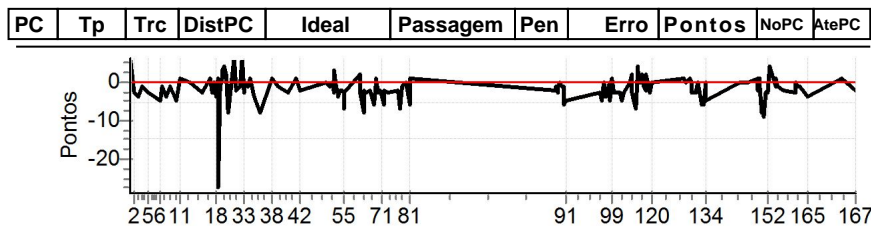

Performance Individual

PC	Tp	Trc	DistPC	Ideal	Passagem	Pen	Erro	Pontos	NoPC	AtePC
112	Tmp	286	68	12:05:49.66	12:05:49.62	0	0.0s	-0	4º	3º
113	Tmp	287	459	12:06:14.35	12:06:14.59	0	0.2s	+2	13º	3º
114	Tmp	289	1217	12:07:03.82	12:07:03.94	0	0.1s	+1	6º	3º
115	Tmp	289	1406	12:07:15.16	12:07:15.05	0	0.1s	-1	6º	2º
116	Tmp	292	356	12:08:39.13	12:08:38.94	0	0.2s	-2	16º	2º
117	Tmp	294	709	12:09:02.23	12:09:02.40	0	0.2s	+2	14º	2º
118	Tmp	296	288	12:10:12.39	12:10:12.16	0	0.2s	-2	7º	2º
119	Tmp	297	855	12:10:53.77	12:10:53.50	0	0.3s	-3	13º	2º
120	Tmp	299	1799	12:11:55.24	12:11:55.23	0	0.0s	-0	4º	1º
121	Tmp	303	477	12:27:36.77	12:27:36.86	0	0.1s	+1	15º	1º
122	Tmp	306	144	12:28:40.16	12:28:40.14	0	0.0s	-0	1º	1º
123	Tmp	310	917	12:31:08.28	12:31:08.39	0	0.1s	+1	6º	1º
124	Tmp	312	1525	12:31:42.72	12:31:42.69	0	0.0s	-0	1º	1º
125	Tmp	312	1873	12:32:01.70	12:32:01.70	0	0.0s	+0	2º	1º
126	Tmp	314	2221	12:32:22.65	12:32:22.31	0	0.3s	-3	11º	1º
127	Tmp	316	350	12:34:02.54	12:34:02.22	0	0.3s	-3	5º	1º
128	Tmp	319	231	12:35:10.75	12:35:10.71	0	0.0s	-0	1º	1º
129	Tmp	323	1110	12:36:55.75	12:36:55.14	0	0.6s	[-6]	10º	1º
130	Tmp	324	74	12:37:24.87	12:37:24.27	0	0.6s	[-6]	12º	1º
131	Tmp	325	313	12:37:44.55	12:37:44.04	0	0.5s	-5	11º	1º
132	Tmp	326	723	12:38:20.64	12:38:20.04	0	0.6s	-6	17º	1º
133	Tmp	327	1031	12:38:47.83	12:38:47.86	0	0.0s	+0	4º	1º
134	Tmp	328	316	12:39:28.65	12:39:28.16	0	0.5s	-5	12º	1º
135	Pass	333	205	12:56:16.99	12:43:54.29	0	12m22s	+0	22º	1º
136	Pass	334	363	12:56:32.52	12:44:46.95	0	11m45s	+0	22º	1º
137	Pass	335	864	12:57:18.10	12:45:27.47	0	11m50s	+0	22º	1º
138	Pass	335	1367	12:57:55.82	12:47:04.07	0	10m51s	+0	22º	1º
139	Pass	339	908	12:59:25.38	12:59:47.69	0	22.3s	+0	22º	1º
140	Pass	340	1187	12:59:47.33	13:00:42.65	0	55.3s	+0	22º	1º
141	Pass	341	67	13:00:42.85	13:03:37.78	0	2m54s	+0	22º	1º
142	Tmp	348	538	13:05:13.79	13:05:13.88	0	0.1s	+1	6º	1º
143	Tmp	348	715	13:05:35.03	13:05:34.87	0	0.2s	-2	16º	1º
144	Tmp	352	1060	13:06:18.59	13:06:18.68	0	0.1s	+1	12º	1º
145	Tmp	352	1211	13:06:30.67	13:06:30.57	0	0.1s	-1	6º	1º
146	Tmp	353	68	13:07:02.13	13:07:01.36	0	0.8s	[-8]	6º	1º
147	Tmp	355	387	13:07:45.71	13:07:45.09	0	0.6s	-6	16º	1º
148	Tmp	358	764	13:08:36.78	13:08:35.92	0	0.9s	[-9]	8º	1º
149	Tmp	360	185	13:09:31.75	13:09:31.50	0	0.3s	-3	17º	1º
150	Tmp	362	494	13:09:57.81	13:09:57.64	0	0.2s	-2	7º	1º
152	Tmp	365	1100	13:10:53.85	13:10:53.59	0	0.3s	-3	13º	1º
153	Tmp	366	142	13:11:16.85	13:11:17.29	0	0.4s	+4	12º	1º
155	Tmp	371	282	13:14:33.15	13:14:33.08	0	0.1s	-1	13º	1º
156	Tmp	371	489	13:14:47.48	13:14:47.46	0	0.0s	-0	3º	1º
157	Tmp	371	649	13:14:58.56	13:14:58.61	0	0.1s	+1	6º	1º
158	Tmp	374	1292	13:15:53.68	13:15:53.62	0	0.1s	-1	6º	1º
159	Tmp	382	574	13:18:20.69	13:18:20.45	0	0.2s	-2	14º	1º
161	Tmp	391	802	13:24:08.01	13:24:07.72	0	0.3s	-3	3º	1º
162	Tmp	393	1149	13:24:42.49	13:24:42.53	0	0.0s	+0	2º	1º
163	Tmp	395	1755	13:25:27.91	13:25:27.86	0	0.1s	-1	3º	1º
164	Tmp	399	158	13:26:09.81	13:26:09.75	0	0.1s	-1	3º	1º
165	Tmp	402	2576	13:30:21.22	13:30:20.85	0	0.4s	-4	5º	1º
166	Tmp	412	194	13:47:36.73	13:47:36.87	0	0.1s	+1	11º	1º
167	Tmp	417	1080	13:54:58.98	13:54:58.81	0	0.2s	-2	7º	1º