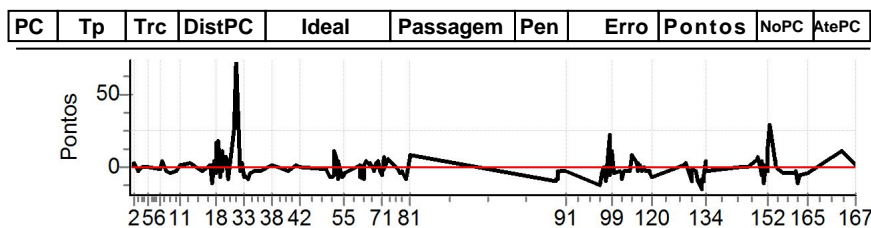

PC	Tp	Trc	DistPC	Ideal	Passagem	Pen	Erro	Pontos	NoPC	AtePC
112	Tmp	286	68	12:21:49.66	12:21:49.74	0	0.1s	+1	5º	18º
113	Tmp	287	459	12:22:14.35	12:22:14.20	0	0.2s	-2	9º	18º
114	Tmp	289	1217	12:23:03.82	12:23:03.67	0	0.2s	-2	8º	18º
115	Tmp	289	1406	12:23:15.16	12:23:15.14	0	0.0s	-0	1º	18º
116	Tmp	292	356	12:24:39.13	12:24:38.92	0	0.2s	-2	14º	18º
117	Tmp	294	709	12:25:02.23	12:25:02.00	0	0.2s	-2	12º	17º
118	Tmp	296	288	12:26:12.39	12:26:12.23	0	0.2s	-2	2º	16º
119	Tmp	297	855	12:26:53.77	12:26:53.40	0	0.4s	-4	15º	16º
120	Tmp	299	1799	12:27:55.24	12:27:54.63	0	0.6s	-6	17º	17º
121	Tmp	303	477	12:43:36.77	12:43:36.84	0	0.1s	+1	10º	16º
122	Tmp	306	144	12:44:40.16	12:44:40.44	0	0.3s	+3	3º	15º
123	Tmp	310	917	12:47:08.28	12:47:07.76	0	0.5s	-5	16º	17º
124	Tmp	312	1525	12:47:42.72	12:47:41.76	0	1.0s	-10	21º	17º
125	Tmp	312	1873	12:48:01.70	12:48:00.85	0	0.9s	-9	21º	17º
126	Tmp	314	2221	12:48:22.65	12:48:22.55	0	0.1s	-1	4º	17º
127	Tmp	316	350	12:50:02.54	12:50:02.39	0	0.2s	-2	2º	16º
128	Tmp	319	231	12:51:10.75	12:51:09.76	0	1.0s	-10	17º	16º
129	Tmp	323	1110	12:52:55.75	12:52:54.21	0	1.5s	[-15]	22º	17º
130	Tmp	324	74	12:53:24.87	12:53:24.05	0	0.8s	-8	15º	17º
131	Tmp	325	313	12:53:44.55	12:53:43.59	0	1.0s	-10	18º	15º
132	Tmp	326	723	12:54:20.64	12:54:20.11	0	0.5s	-5	13º	15º
133	Tmp	327	1031	12:54:47.83	12:54:48.22	0	0.4s	+4	17º	15º
134	Tmp	328	316	12:55:28.65	12:55:28.35	0	0.3s	-3	3º	14º
135	Pass	333	205	13:12:16.99	13:00:16.01	0	12m01s	+0	7º	14º
136	Pass	334	363	13:12:32.52	13:01:11.48	0	11m21s	+0	7º	14º
137	Pass	335	864	13:13:18.10	13:01:49.61	0	11m28s	+0	7º	14º
138	Pass	335	1367	13:13:55.82	13:03:17.46	0	10m38s	+0	7º	14º
139	Pass	339	908	13:15:25.38	13:15:46.42	0	21.0s	+0	7º	15º
140	Pass	340	1187	13:15:47.33	13:16:42.54	0	55.2s	+0	7º	15º
141	Pass	341	67	13:16:42.85	13:19:37.85	0	2m55s	+0	7º	15º
142	Tmp	348	538	13:21:13.79	13:21:14.34	0	0.6s	+6	18º	16º
143	Tmp	348	715	13:21:35.03	13:21:35.73	0	0.7s	+7	22º	16º
144	Tmp	352	1060	13:22:18.59	13:22:18.76	0	0.2s	+2	13º	15º
145	Tmp	352	1211	13:22:30.67	13:22:30.86	0	0.2s	+2	9º	15º
146	Tmp	353	68	13:23:02.13	13:23:01.68	0	0.5s	-5	2º	15º
147	Tmp	355	387	13:23:45.71	13:23:46.12	0	0.4s	+4	14º	15º
148	Tmp	358	764	13:24:36.78	13:24:35.64	0	1.1s	-11	12º	15º
149	Tmp	360	185	13:25:31.75	13:25:31.87	0	0.1s	+1	6º	15º
150	Tmp	362	494	13:25:57.81	13:25:57.56	0	0.3s	-3	11º	15º
152	Tmp	365	1100	13:26:53.85	13:26:55.23	0	1.4s	[+14]	22º	15º
153	Tmp	366	142	13:27:16.85	13:27:19.71	0	2.9s	[+29]	22º	16º
155	Tmp	371	282	13:30:33.15	13:30:33.22	0	0.1s	+1	7º	16º
156	Tmp	371	489	13:30:47.48	13:30:47.99	0	0.5s	+5	15º	16º
157	Tmp	371	649	13:30:58.56	13:30:58.63	0	0.1s	+1	3º	16º
158	Tmp	374	1292	13:31:53.68	13:31:53.56	0	0.1s	-1	2º	16º
159	Tmp	382	574	13:34:20.69	13:34:20.26	0	0.4s	-4	18º	16º
161	Tmp	391	802	13:40:08.01	13:40:07.61	0	0.4s	-4	5º	16º
162	Tmp	393	1149	13:40:42.49	13:40:42.19	0	0.3s	-3	4º	15º
163	Tmp	395	1755	13:41:27.91	13:41:26.85	0	1.1s	-11	19º	16º
164	Tmp	399	158	13:42:09.81	13:42:09.32	0	0.5s	-5	11º	16º
165	Tmp	402	2576	13:46:21.22	13:46:20.83	0	0.4s	-4	2º	15º
166	Tmp	412	194	14:03:36.73	14:03:37.78	0	1.1s	+11	21º	15º
167	Tmp	417	1080	14:10:58.98	14:10:59.09	0	0.1s	+1	1º	15º

www.transcatarina.com.br /
www.totemonline.com.br

veja animacao em www.rallyvirtual.com.br

Etapa B	Num	10	Pen	0	PCZ	2	Total PP	307	PG	0

Num	18	A PG	5	10º	B PG	0	15º	Tot PG	5	Col.	15º