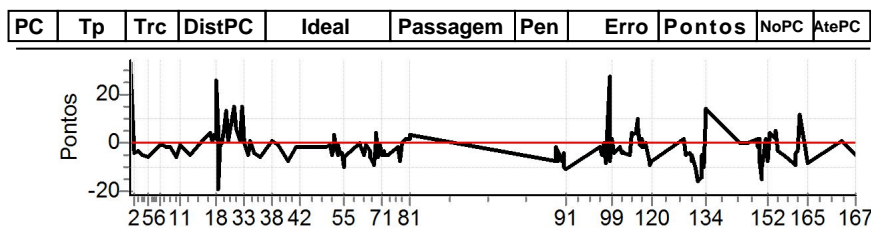

Num	16	A PG	0	19°	B PG	15	2°	Tot PG	15	Col.	6°
-----	----	------	---	-----	------	----	----	--------	----	------	----

Performance Individual

PC	Tp	Trc	DistPC	Ideal	Passagem	Pen	Erro	Pontos	NoPC	AtePC
112	Tmp	286	68	12:09:49.66	12:09:49.59	0	0.1s	-1	7º	16º
113	Tmp	287	459	12:10:14.35	12:10:14.13	0	0.2s	-2	12º	16º
114	Tmp	289	1217	12:11:03.82	12:11:04.03	0	0.2s	+2	13º	16º
115	Tmp	289	1406	12:11:15.16	12:11:14.98	0	0.2s	-2	8º	15º
116	Tmp	292	356	12:12:39.13	12:12:39.14	0	0.0s	+0	7º	15º
117	Tmp	294	709	12:13:02.23	12:13:02.13	0	0.1s	-1	8º	15º
118	Tmp	296	288	12:14:12.39	12:14:11.64	0	0.8s	-8	20º	15º
119	Tmp	297	855	12:14:53.77	12:14:52.90	0	0.9s	-9	23º	18º
120	Tmp	299	1799	12:15:55.24	12:15:54.59	0	0.7s	-7	22º	18º
121	Tmp	303	477	12:31:36.77	12:31:37.01	0	0.2s	+2	18º	18º
122	Tmp	306	144	12:32:40.16	12:32:39.66	0	0.5s	-5	16º	18º
123	Tmp	310	917	12:35:08.28	12:35:07.91	0	0.4s	-4	15º	18º
124	Tmp	312	1525	12:35:42.72	12:35:42.11	0	0.6s	-6	18º	18º
125	Tmp	312	1873	12:36:01.70	12:36:01.02	0	0.7s	-7	19º	18º
126	Tmp	314	2221	12:36:22.65	12:36:22.18	0	0.5s	-5	17º	18º
127	Tmp	316	350	12:38:02.54	12:38:01.45	0	1.1s	-11	19º	18º
128	Tmp	319	231	12:39:10.75	12:39:09.17	0	1.6s	[-16]	22º	18º
129	Tmp	323	1110	12:40:55.75	12:40:54.33	0	1.4s	[-14]	21º	18º
130	Tmp	324	74	12:41:24.87	12:41:24.35	0	0.5s	-5	10º	18º
131	Tmp	325	313	12:41:44.55	12:41:43.83	0	0.7s	-7	14º	16º
132	Tmp	326	723	12:42:20.64	12:42:19.67	0	1.0s	-10	21º	18º
133	Tmp	327	1031	12:42:47.83	12:42:49.03	0	1.2s	[+12]	22º	18º
134	Tmp	328	316	12:43:28.65	12:43:30.05	0	1.4s	[+14]	22º	19º
135	Pass	333	205	13:00:16.99	12:48:22.12	0	11m54s	+0	19º	19º
136	Pass	334	363	13:00:32.52	12:49:14.82	0	11m17s	+0	19º	19º
137	Pass	335	864	13:01:18.10	12:49:52.68	0	11m25s	+0	19º	19º
138	Pass	335	1367	13:01:55.82	12:51:20.38	0	10m35s	+0	19º	19º
139	Pass	339	908	13:03:25.38	13:03:46.98	0	21.6s	+0	19º	19º
140	Pass	340	1187	13:03:47.33	13:04:42.41	0	55.1s	+0	19º	19º
141	Pass	341	67	13:04:42.85	13:07:37.33	0	2m54s	+0	19º	19º
142	Tmp	348	538	13:09:13.79	13:09:13.98	0	0.2s	+2	11º	18º
143	Tmp	348	715	13:09:35.03	13:09:34.86	0	0.2s	-2	15º	18º
144	Tmp	352	1060	13:10:18.59	13:10:18.81	0	0.2s	+2	16º	18º
145	Tmp	352	1211	13:10:30.67	13:10:29.87	0	0.8s	-8	21º	18º
146	Tmp	353	68	13:11:02.13	13:11:00.59	0	1.5s	[-15]	17º	18º
147	Tmp	355	387	13:11:45.71	13:11:44.68	0	1.0s	-10	22º	18º
148	Tmp	358	764	13:12:36.78	13:12:36.27	0	0.5s	-5	3º	18º
149	Tmp	360	185	13:13:31.75	13:13:31.98	0	0.2s	+2	15º	18º
150	Tmp	362	494	13:13:57.81	13:13:57.30	0	0.5s	-5	16º	18º
152	Tmp	365	1100	13:14:53.85	13:14:53.12	0	0.7s	-7	17º	18º
153	Tmp	366	142	13:15:16.85	13:15:17.24	0	0.4s	+4	11º	18º
155	Tmp	371	282	13:18:33.15	13:18:33.37	0	0.2s	+2	18º	18º
156	Tmp	371	489	13:18:47.48	13:18:47.68	0	0.2s	+2	10º	18º
157	Tmp	371	649	13:18:58.56	13:18:59.06	0	0.5s	+5	14º	17º
158	Tmp	374	1292	13:19:53.68	13:19:53.35	0	0.3s	-3	12º	17º
159	Tmp	382	574	13:22:20.69	13:22:20.20	0	0.5s	-5	19º	17º
161	Tmp	391	802	13:28:08.01	13:28:07.15	0	0.9s	-9	15º	17º
162	Tmp	393	1149	13:28:42.49	13:28:42.06	0	0.4s	-4	9º	17º
163	Tmp	395	1755	13:29:27.91	13:29:27.65	0	0.3s	-3	6º	17º
164	Tmp	399	158	13:30:09.81	13:30:11.03	0	1.2s	+12	18º	17º
165	Tmp	402	2576	13:34:21.22	13:34:20.46	0	0.8s	-8	16º	17º
166	Tmp	412	194	13:51:36.73	13:51:36.79	0	0.1s	+1	10º	17º
167	Tmp	417	1080	13:58:58.98	13:58:58.52	0	0.5s	-5	20º	17º