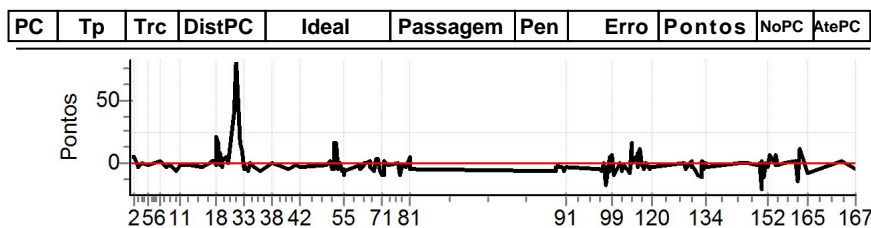

Performance Individual

PC	Tp	Trc	DistPC	Ideal	Passagem	Pen	Erro	Pontos	NoPC	AtePC
112	Tmp	286	68	12:27:49.66	12:27:50.73	0	1.1s	+11	20º	14º
113	Tmp	287	459	12:28:14.35	12:28:14.27	0	0.1s	-1	3º	14º
114	Tmp	289	1217	12:29:03.82	12:29:03.81	0	0.0s	-0	1º	14º
115	Tmp	289	1406	12:29:15.16	12:29:14.66	0	0.5s	-5	15º	14º
116	Tmp	292	356	12:30:39.13	12:30:39.10	0	0.0s	-0	1º	14º
117	Tmp	294	709	12:31:02.23	12:31:02.23	0	0.0s	+0	1º	14º
118	Tmp	296	288	12:32:12.39	12:32:11.87	0	0.5s	-5	14º	14º
119	Tmp	297	855	12:32:53.77	12:32:53.43	0	0.3s	-3	9º	14º
120	Tmp	299	1799	12:33:55.24	12:33:54.92	0	0.3s	-3	10º	14º
121	Tmp	303	477	12:49:36.77	12:49:36.77	0	0.0s	+0	1º	14º
122	Tmp	306	144	12:50:40.16	12:50:39.74	0	0.4s	-4	5º	12º
123	Tmp	310	917	12:53:08.28	12:53:08.27	0	0.0s	-0	1º	12º
124	Tmp	312	1525	12:53:42.72	12:53:42.83	0	0.1s	+1	2º	10º
125	Tmp	312	1873	12:54:01.70	12:54:01.43	0	0.3s	-3	7º	10º
126	Tmp	314	2221	12:54:22.65	12:54:22.41	0	0.2s	-2	5º	10º
127	Tmp	316	350	12:56:02.54	12:56:01.85	0	0.7s	-7	15º	10º
128	Tmp	319	231	12:57:10.75	12:57:09.78	0	1.0s	-10	15º	10º
129	Tmp	323	1110	12:58:55.75	12:58:54.52	0	1.2s	[-12]	20º	10º
130	Tmp	324	74	12:59:24.87	12:59:25.05	0	0.2s	+2	2º	10º
131	Tmp	325	313	12:59:44.55	12:59:44.57	0	0.0s	+0	1º	9º
132	Tmp	326	723	13:00:20.64	13:00:20.26	0	0.4s	-4	10º	9º
133	Tmp	327	1031	13:00:47.83	13:00:47.84	0	0.0s	+0	1º	9º
134	Tmp	328	316	13:01:28.65	13:01:28.39	0	0.3s	-3	2º	8º
135	Pass	333	205	13:18:16.99	13:06:16.39	0	12m00s	+0	1º	8º
136	Pass	334	363	13:18:32.52	13:07:11.59	0	11m20s	+0	1º	8º
137	Pass	335	864	13:19:18.10	13:07:49.33	0	11m28s	+0	1º	8º
138	Pass	335	1367	13:19:55.82	13:09:13.98	0	10m41s	+0	1º	8º
139	Pass	339	908	13:21:25.38	13:21:47.41	0	22.0s	+0	1º	8º
140	Pass	340	1187	13:21:47.33	13:22:42.22	0	54.9s	+0	1º	8º
141	Pass	341	67	13:22:42.85	13:25:37.75	0	2m54s	+0	1º	8º
142	Tmp	348	538	13:27:13.79	13:27:13.63	0	0.2s	-2	7º	8º
143	Tmp	348	715	13:27:35.03	13:27:34.92	0	0.1s	-1	6º	8º
144	Tmp	352	1060	13:28:18.59	13:28:18.57	0	0.0s	-0	1º	8º
145	Tmp	352	1211	13:28:30.67	13:28:30.55	0	0.1s	-1	2º	7º
146	Tmp	353	68	13:29:02.13	13:29:00.08	0	2.1s	[-21]	21º	8º
147	Tmp	355	387	13:29:45.71	13:29:45.77	0	0.1s	+1	4º	8º
148	Tmp	358	764	13:30:36.78	13:30:35.69	0	1.1s	-11	9º	9º
149	Tmp	360	185	13:31:31.75	13:31:31.75	0	0.0s	+0	1º	8º
150	Tmp	362	494	13:31:57.81	13:31:57.47	0	0.3s	-3	8º	9º
152	Tmp	365	1100	13:32:53.85	13:32:53.59	0	0.3s	-3	6º	9º
153	Tmp	366	142	13:33:16.85	13:33:17.54	0	0.7s	+7	15º	9º
155	Tmp	371	282	13:36:33.15	13:36:33.09	0	0.1s	-1	6º	9º
156	Tmp	371	489	13:36:47.48	13:36:47.79	0	0.3s	+3	12º	8º
157	Tmp	371	649	13:36:58.56	13:36:59.15	0	0.6s	+6	15º	8º
158	Tmp	374	1292	13:37:53.68	13:37:53.52	0	0.2s	-2	7º	8º
159	Tmp	382	574	13:40:20.69	13:40:20.68	0	0.0s	-0	1º	8º
161	Tmp	391	802	13:46:08.01	13:46:08.13	0	0.1s	+1	1º	8º
162	Tmp	393	1149	13:46:42.49	13:46:42.62	0	0.1s	+1	3º	8º
163	Tmp	395	1755	13:47:27.91	13:47:26.52	0	1.4s	[-14]	22º	8º
164	Tmp	399	158	13:48:09.81	13:48:11.05	0	1.2s	[+12]	17º	8º
165	Tmp	402	2576	13:52:21.22	13:52:20.43	0	0.8s	-8	13º	8º
166	Tmp	412	194	14:09:36.73	14:09:36.78	0	0.1s	+1	3º	8º
167	Tmp	417	1080	14:16:58.98	14:16:58.52	0	0.5s	-5	16º	8º