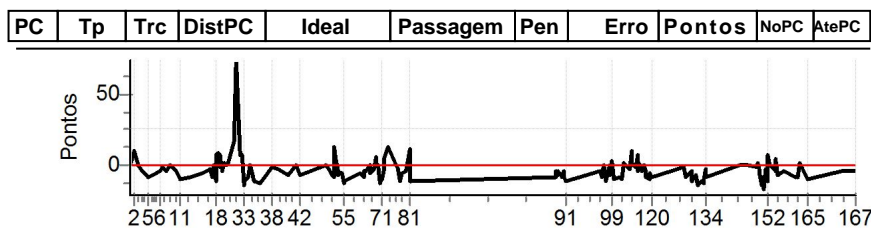

PC	Tp	Trc	DistPC	Ideal	Passagem	Pen	Erro	Pontos	NoPC	AtePC
112	Tmp	286	68	12:20:49.66	12:20:49.65	0	0.0s	-0	1º	19º
113	Tmp	287	459	12:21:14.35	12:21:14.05	0	0.3s	-3	14º	19º
114	Tmp	289	1217	12:22:03.82	12:22:03.56	0	0.3s	-3	15º	19º
115	Tmp	289	1406	12:22:15.16	12:22:15.22	0	0.1s	+1	4º	19º
116	Tmp	292	356	12:23:39.13	12:23:38.78	0	0.4s	-4	21º	19º
117	Tmp	294	709	12:24:02.23	12:24:01.52	0	0.7s	-7	21º	19º
118	Tmp	296	288	12:25:12.39	12:25:11.46	0	0.9s	-9	22º	19º
119	Tmp	297	855	12:25:53.77	12:25:53.27	0	0.5s	-5	18º	19º
120	Tmp	299	1799	12:26:55.24	12:26:54.52	0	0.7s	-7	20º	19º
121	Tmp	303	477	12:42:36.77	12:42:36.67	0	0.1s	-1	11º	19º
122	Tmp	306	144	12:43:40.16	12:43:39.34	0	0.8s	-8	19º	20º
123	Tmp	310	917	12:46:08.28	12:46:07.74	0	0.5s	-5	17º	20º
124	Tmp	312	1525	12:46:42.72	12:46:42.29	0	0.4s	-4	10º	20º
125	Tmp	312	1873	12:47:01.70	12:47:01.08	0	0.6s	-6	17º	20º
126	Tmp	314	2221	12:47:22.65	12:47:21.60	0	1.1s	-11	21º	20º
127	Tmp	316	350	12:49:02.54	12:49:01.91	0	0.6s	-6	11º	20º
128	Tmp	319	231	12:50:10.75	12:50:09.46	0	1.3s	[-13]	21º	21º
129	Tmp	323	1110	12:51:55.75	12:51:54.68	0	1.1s	-11	18º	21º
130	Tmp	324	74	12:52:24.87	12:52:23.74	0	1.1s	-11	19º	21º
131	Tmp	325	313	12:52:44.55	12:52:43.33	0	1.2s	[-12]	19º	20º
132	Tmp	326	723	12:53:20.64	12:53:19.74	0	0.9s	-9	20º	20º
133	Tmp	327	1031	12:53:47.83	12:53:47.61	0	0.2s	-2	13º	20º
134	Tmp	328	316	12:54:28.65	12:54:27.82	0	0.8s	-8	17º	20º
135	Pass	333	205	13:11:16.99	12:59:32.08	0	11m44s	+0	8º	20º
136	Pass	334	363	13:11:32.52	13:00:36.69	0	10m55s	+0	8º	20º
137	Pass	335	864	13:12:18.10	13:01:19.94	0	10m58s	+0	8º	20º
138	Pass	335	1367	13:12:55.82	13:06:38.25	0	6m17s	+0	8º	20º
139	Pass	339	908	13:14:25.38	13:14:47.50	0	22.1s	+0	8º	20º
140	Pass	340	1187	13:14:47.33	13:15:42.25	0	54.9s	+0	8º	20º
141	Pass	341	67	13:15:42.85	13:18:37.65	0	2m54s	+0	8º	20º
142	Tmp	348	538	13:20:13.79	13:20:13.67	0	0.1s	-1	4º	19º
143	Tmp	348	715	13:20:35.03	13:20:35.25	0	0.2s	+2	13º	19º
144	Tmp	352	1060	13:21:18.59	13:21:18.25	0	0.3s	-3	18º	19º
145	Tmp	352	1211	13:21:30.67	13:21:30.07	0	0.6s	-6	20º	19º
146	Tmp	353	68	13:22:02.13	13:22:00.82	0	1.3s	[-13]	13º	19º
147	Tmp	355	387	13:22:45.71	13:22:44.96	0	0.8s	-8	19º	19º
148	Tmp	358	764	13:23:36.78	13:23:35.19	0	1.6s	[-16]	19º	19º
149	Tmp	360	185	13:24:31.75	13:24:31.60	0	0.2s	-2	13º	19º
150	Tmp	362	494	13:24:57.81	13:24:56.73	0	1.1s	-11	20º	19º
152	Tmp	365	1100	13:25:53.85	13:25:54.69	0	0.8s	+8	18º	19º
153	Tmp	366	142	13:26:16.85	13:26:16.81	0	0.0s	-0	2º	19º
155	Tmp	371	282	13:29:33.15	13:29:32.87	0	0.3s	-3	19º	19º
156	Tmp	371	489	13:29:47.48	13:29:47.98	0	0.5s	+5	16º	19º
157	Tmp	371	649	13:29:58.56	13:29:59.00	0	0.4s	+4	12º	19º
158	Tmp	374	1292	13:30:53.68	13:30:53.12	0	0.6s	-6	19º	19º
159	Tmp	382	574	13:33:20.69	13:33:20.39	0	0.3s	-3	15º	19º
161	Tmp	391	802	13:39:08.01	13:39:07.28	0	0.7s	-7	10º	19º
162	Tmp	393	1149	13:39:42.49	13:39:41.76	0	0.7s	-7	16º	19º
163	Tmp	395	1755	13:40:27.91	13:40:27.22	0	0.7s	-7	14º	19º
164	Tmp	399	158	13:41:09.81	13:41:10.04	0	0.2s	+2	4º	18º
165	Tmp	402	2576	13:45:21.22	13:45:20.32	0	0.9s	-9	17º	18º
166	Tmp	412	194	14:02:36.73	14:02:36.43	0	0.3s	-3	16º	18º
167	Tmp	417	1080	14:09:58.98	14:09:58.70	0	0.3s	-3	10º	18º

www.transcatarina.com.br /
www.totemonline.com.br

veja animacao em www.rallyvirtual.com.br

Etapa B	Num	19	Pen	0	PCZ	2	Total PP	360	PG	0

Num	17	A PG	0	16º	B PG	0	18º	Tot PG	0	Col.	18º