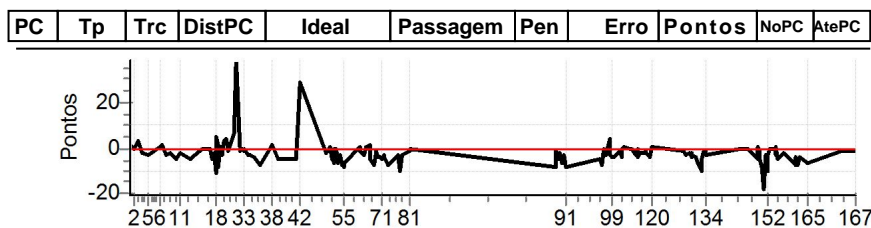

PC	Tp	Trc	DistPC	Ideal	Passagem	Pen	Erro	Pontos	NoPC	AtePC
112	Tmp	286	68	12:14:49.66	12:14:49.46	0	0.2s	-2	8º	5º
113	Tmp	287	459	12:15:14.35	12:15:14.17	0	0.2s	-2	10º	5º
114	Tmp	289	1217	12:16:03.82	12:16:03.64	0	0.2s	-2	11º	5º
115	Tmp	289	1406	12:16:15.16	12:16:14.94	0	0.2s	-2	7º	5º
116	Tmp	292	356	12:17:39.13	12:17:39.05	0	0.1s	-1	11º	5º
117	Tmp	294	709	12:18:02.23	12:18:02.08	0	0.2s	-2	13º	5º
118	Tmp	296	288	12:19:12.39	12:19:12.00	0	0.4s	-4	13º	5º
119	Tmp	297	855	12:19:53.77	12:19:53.37	0	0.4s	-4	17º	5º
120	Tmp	299	1799	12:20:55.24	12:20:55.34	0	0.1s	+1	5º	5º
121	Tmp	303	477	12:36:36.77	12:36:36.63	0	0.1s	-1	13º	5º
122	Tmp	306	144	12:37:40.16	12:37:39.87	0	0.3s	-3	4º	5º
123	Tmp	310	917	12:40:08.28	12:40:08.06	0	0.2s	-2	7º	5º
124	Tmp	312	1525	12:40:42.72	12:40:42.31	0	0.4s	-4	12º	6º
125	Tmp	312	1873	12:41:01.70	12:41:01.49	0	0.2s	-2	5º	6º
126	Tmp	314	2221	12:41:22.65	12:41:22.38	0	0.3s	-3	10º	6º
127	Tmp	316	350	12:43:02.54	12:43:02.12	0	0.4s	-4	7º	6º
128	Tmp	319	231	12:44:10.75	12:44:10.20	0	0.6s	-6	7º	6º
129	Tmp	323	1110	12:45:55.75	12:45:54.75	0	1.0s	[-10]	17º	6º
130	Tmp	324	74	12:46:24.87	12:46:24.34	0	0.5s	-5	8º	6º
131	Tmp	325	313	12:46:44.55	12:46:44.47	0	0.1s	-1	3º	3º
132	Tmp	326	723	12:47:20.64	12:47:20.57	0	0.1s	-1	3º	3º
133	Tmp	327	1031	12:47:47.83	12:47:47.70	0	0.1s	-1	9º	3º
134	Tmp	328	316	12:48:28.65	12:48:28.35	0	0.3s	-3	7º	3º
135	Pass	333	205	13:05:16.99	12:52:48.81	0	12m28s	+0	14º	3º
136	Pass	334	363	13:05:32.52	12:53:46.34	0	11m46s	+0	14º	3º
137	Pass	335	864	13:06:18.10	12:54:24.17	0	11m53s	+0	14º	3º
138	Pass	335	1367	13:06:55.82	12:55:42.50	0	11m13s	+0	14º	3º
139	Pass	339	908	13:08:25.38	13:08:47.38	0	22.0s	+0	14º	3º
140	Pass	340	1187	13:08:47.33	13:09:43.16	0	55.8s	+0	14º	3º
141	Pass	341	67	13:09:42.85	13:12:37.56	0	2m54s	+0	14º	3º
142	Tmp	348	538	13:14:13.79	13:14:13.26	0	0.5s	-5	17º	4º
143	Tmp	348	715	13:14:35.03	13:14:35.13	0	0.1s	+1	8º	4º
144	Tmp	352	1060	13:15:18.59	13:15:18.47	0	0.1s	-1	8º	3º
145	Tmp	352	1211	13:15:30.67	13:15:30.21	0	0.5s	-5	18º	4º
146	Tmp	353	68	13:16:02.13	13:16:01.37	0	0.8s	[-8]	4º	4º
147	Tmp	355	387	13:16:45.71	13:16:44.98	0	0.7s	-7	17º	5º
148	Tmp	358	764	13:17:36.78	13:17:35.03	0	1.8s	[-18]	21º	4º
149	Tmp	360	185	13:18:31.75	13:18:31.47	0	0.3s	-3	16º	3º
150	Tmp	362	494	13:18:57.81	13:18:56.83	0	1.0s	[-10]	19º	4º
152	Tmp	365	1100	13:19:53.85	13:19:53.52	0	0.3s	-3	8º	4º
153	Tmp	366	142	13:20:16.85	13:20:16.83	0	0.0s	-0	3º	3º
155	Tmp	371	282	13:23:33.15	13:23:33.15	0	0.0s	+0	2º	2º
156	Tmp	371	489	13:23:47.48	13:23:47.18	0	0.3s	-3	13º	3º
157	Tmp	371	649	13:23:58.56	13:23:58.65	0	0.1s	+1	4º	2º
158	Tmp	374	1292	13:24:53.68	13:24:53.14	0	0.5s	-5	16º	2º
159	Tmp	382	574	13:27:20.69	13:27:20.49	0	0.2s	-2	12º	2º
161	Tmp	391	802	13:33:08.01	13:33:07.27	0	0.7s	-7	11º	3º
162	Tmp	393	1149	13:33:42.49	13:33:42.07	0	0.4s	-4	8º	3º
163	Tmp	395	1755	13:34:27.91	13:34:27.23	0	0.7s	-7	16º	3º
164	Tmp	399	158	13:35:09.81	13:35:09.41	0	0.4s	-4	10º	3º
165	Tmp	402	2576	13:39:21.22	13:39:20.65	0	0.6s	-6	9º	3º
166	Tmp	412	194	13:56:36.73	13:56:36.60	0	0.1s	-1	8º	3º
167	Tmp	417	1080	14:03:58.98	14:03:58.87	0	0.1s	-1	2º	3º

www.transcatarina.com.br / www.totemonline.com.br

veja animacao em www.rallyvirtual.com.br

Etapa B	Num	6	Pen	0	PCZ	7	Total PP	197	PG	13

Num	11	A PG	15	2º	B PG	13	3º	Tot PG	28	Col.	2º