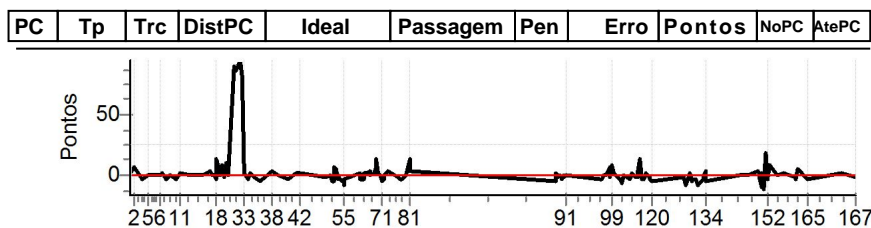

PC	Tp	Trc	DistPC	Ideal	Passagem	Pen	Erro	Pontos	NoPC	AtePC
112	Tmp	286	68	12:19:49.66	12:19:51.05	0	1.4s	[+14]	21°	1°
113	Tmp	287	459	12:20:14.35	12:20:14.06	0	0.3s	-3	15°	2°
114	Tmp	289	1217	12:21:03.82	12:21:03.80	0	0.0s	-0	2°	1°
115	Tmp	289	1406	12:21:15.16	12:21:14.90	0	0.3s	-3	10°	1°
116	Tmp	292	356	12:22:39.13	12:22:39.09	0	0.0s	-0	4°	1°
117	Tmp	294	709	12:23:02.23	12:23:02.34	0	0.1s	+1	5°	1°
118	Tmp	296	288	12:24:12.39	12:24:12.20	0	0.2s	-2	3°	1°
119	Tmp	297	855	12:24:53.77	12:24:53.42	0	0.4s	-4	16°	1°
120	Tmp	299	1799	12:25:55.24	12:25:54.77	0	0.5s	-5	14°	2°
121	Tmp	303	477	12:41:36.77	12:41:36.57	0	0.2s	-2	17°	3°
122	Tmp	306	144	12:42:40.16	12:42:39.34	0	0.8s	[-8]	20°	4°
123	Tmp	310	917	12:45:08.28	12:45:08.35	0	0.1s	+1	5°	4°
124	Tmp	312	1525	12:45:42.72	12:45:42.22	0	0.5s	-5	15°	4°
125	Tmp	312	1873	12:46:01.70	12:46:01.10	0	0.6s	-6	18°	4°
126	Tmp	314	2221	12:46:22.65	12:46:22.32	0	0.3s	-3	9°	5°
127	Tmp	316	350	12:48:02.54	12:48:02.10	0	0.4s	-4	6°	5°
128	Tmp	319	231	12:49:10.75	12:49:09.99	0	0.8s	-8	11°	5°
129	Tmp	323	1110	12:50:55.75	12:50:55.11	0	0.6s	-6	9°	5°
130	Tmp	324	74	12:51:24.87	12:51:24.42	0	0.5s	-5	6°	4°
131	Tmp	325	313	12:51:44.55	12:51:44.28	0	0.3s	-3	9°	4°
132	Tmp	326	723	12:52:20.64	12:52:20.58	0	0.1s	-1	2°	4°
133	Tmp	327	1031	12:52:47.83	12:52:48.13	0	0.3s	+3	15°	5°
134	Tmp	328	316	12:53:28.65	12:53:28.02	0	0.6s	-6	14°	5°
135	Pass	333	205	13:10:16.99	12:57:56.55	0	12m20s	+0	9°	5°
136	Pass	334	363	13:10:32.52	12:58:57.09	0	11m35s	+0	9°	5°
137	Pass	335	864	13:11:18.10	12:59:42.67	0	11m35s	+0	9°	5°
138	Pass	335	1367	13:11:55.82	13:01:22.64	0	10m33s	+0	9°	5°
139	Pass	339	908	13:13:25.38	13:13:47.76	0	22.4s	+0	9°	5°
140	Pass	340	1187	13:13:47.33	13:14:42.42	0	55.1s	+0	9°	5°
141	Pass	341	67	13:14:42.85	13:17:37.94	0	2m55s	+0	9°	5°
142	Tmp	348	538	13:19:13.79	13:19:14.07	0	0.3s	+3	14°	5°
143	Tmp	348	715	13:19:35.03	13:19:35.28	0	0.3s	+3	18°	5°
144	Tmp	352	1060	13:20:18.59	13:20:18.69	0	0.1s	+1	7°	5°
145	Tmp	352	1211	13:20:30.67	13:20:30.36	0	0.3s	-3	13°	5°
146	Tmp	353	68	13:21:02.13	13:21:01.09	0	1.0s	[-10]	10°	5°
147	Tmp	355	387	13:21:45.71	13:21:45.86	0	0.2s	+2	7°	4°
148	Tmp	358	764	13:22:36.78	13:22:35.63	0	1.2s	[-12]	13°	5°
149	Tmp	360	185	13:23:31.75	13:23:33.60	0	1.9s	[+19]	22°	5°
150	Tmp	362	494	13:23:57.81	13:23:57.42	0	0.4s	-4	12°	5°
152	Tmp	365	1100	13:24:53.85	13:24:53.64	0	0.2s	-2	5°	5°
153	Tmp	366	142	13:25:16.85	13:25:17.60	0	0.8s	+8	19°	5°
155	Tmp	371	282	13:28:33.15	13:28:33.21	0	0.1s	+1	8°	5°
156	Tmp	371	489	13:28:47.48	13:28:47.59	0	0.1s	+1	4°	5°
157	Tmp	371	649	13:28:58.56	13:28:58.78	0	0.2s	+2	7°	4°
158	Tmp	374	1292	13:29:53.68	13:29:53.63	0	0.1s	-1	3°	4°
159	Tmp	382	574	13:32:20.69	13:32:20.77	0	0.1s	+1	8°	3°
161	Tmp	391	802	13:38:08.01	13:38:07.82	0	0.2s	-2	2°	2°
162	Tmp	393	1149	13:38:42.49	13:38:42.24	0	0.3s	-3	5°	2°
163	Tmp	395	1755	13:39:27.91	13:39:28.44	0	0.5s	+5	11°	2°
164	Tmp	399	158	13:40:09.81	13:40:10.20	0	0.4s	+4	9°	2°
165	Tmp	402	2576	13:44:21.22	13:44:20.78	0	0.4s	-4	3°	2°
166	Tmp	412	194	14:01:36.73	14:01:36.87	0	0.1s	+1	6°	2°
167	Tmp	417	1080	14:08:58.98	14:08:58.81	0	0.2s	-2	6°	2°

www.transcatarina.com.br /
www.totemonline.com.br

veja animacao em www.rallyvirtual.com.br

Etapa B	Num	13	Pen	0	PCZ	4	Total PP	191	PG	15

Num	16	A PG	0	19°	B PG	15	2°	Tot PG	15	Col.	6°