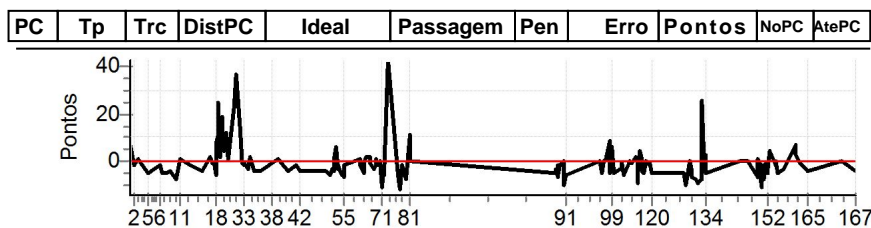

PC	Tp	Trc	DistPC	Ideal	Passagem	Pen	Erro	Pontos	NoPC	AtePC
112	Tmp	286	68	12:12:49.66	12:12:50.09	0	0.4s	+4	15°	7°
113	Tmp	287	459	12:13:14.35	12:13:14.45	0	0.1s	+1	7°	7°
114	Tmp	289	1217	12:14:03.82	12:14:03.46	0	0.4s	-4	19°	8°
115	Tmp	289	1406	12:14:15.16	12:14:14.69	0	0.5s	-5	19°	8°
116	Tmp	292	356	12:15:39.13	12:15:39.11	0	0.0s	-0	5°	8°
117	Tmp	294	709	12:16:02.23	12:16:02.19	0	0.0s	-0	4°	8°
118	Tmp	296	288	12:17:12.39	12:17:12.22	0	0.2s	-2	5°	7°
119	Tmp	297	855	12:17:53.77	12:17:53.68	0	0.1s	-1	5°	7°
120	Tmp	299	1799	12:18:55.24	12:18:54.70	0	0.5s	-5	16°	8°
121	Tmp	303	477	12:34:36.77	12:34:36.24	0	0.5s	-5	22°	8°
122	Tmp	306	144	12:35:40.16	12:35:39.15	0	1.0s	[-10]	22°	8°
123	Tmp	310	917	12:38:08.28	12:38:08.27	0	0.0s	-0	3°	8°
124	Tmp	312	1525	12:38:42.72	12:38:42.35	0	0.4s	-4	13°	7°
125	Tmp	312	1873	12:39:01.70	12:39:01.27	0	0.4s	-4	14°	7°
126	Tmp	314	2221	12:39:22.65	12:39:21.91	0	0.7s	-7	19°	8°
127	Tmp	316	350	12:41:02.54	12:41:01.79	0	0.8s	-8	16°	8°
128	Tmp	319	231	12:42:10.75	12:42:09.84	0	0.9s	-9	13°	8°
129	Tmp	323	1110	12:43:55.75	12:43:54.98	0	0.8s	-8	13°	9°
130	Tmp	324	74	12:44:24.87	12:44:27.48	0	2.6s	[+26]	21°	9°
131	Tmp	325	313	12:44:44.55	12:44:44.76	0	0.2s	+2	6°	8°
132	Tmp	326	723	12:45:20.64	12:45:20.21	0	0.4s	-4	12°	8°
133	Tmp	327	1031	12:45:47.83	12:45:48.17	0	0.3s	+3	16°	8°
134	Tmp	328	316	12:46:28.65	12:46:28.16	0	0.5s	-5	10°	9°
135	Pass	333	205	13:03:16.99	12:51:01.55	0	12m15s	+0	16°	9°
136	Pass	334	363	13:03:32.52	12:51:55.67	0	11m36s	+0	16°	9°
137	Pass	335	864	13:04:18.10	12:52:33.41	0	11m44s	+0	16°	9°
138	Pass	335	1367	13:04:55.82	12:53:58.06	0	10m57s	+0	16°	9°
139	Pass	339	908	13:06:25.38	13:06:46.72	0	21.3s	+0	16°	9°
140	Pass	340	1187	13:06:47.33	13:07:41.51	0	54.2s	+0	16°	9°
141	Pass	341	67	13:07:42.85	13:10:37.56	0	2m54s	+0	16°	9°
142	Tmp	348	538	13:12:13.79	13:12:13.07	0	0.7s	-7	19°	10°
143	Tmp	348	715	13:12:35.03	13:12:35.09	0	0.1s	+1	9°	10°
144	Tmp	352	1060	13:13:18.59	13:13:18.46	0	0.1s	-1	10°	10°
145	Tmp	352	1211	13:13:30.67	13:13:30.26	0	0.4s	-4	15°	10°
146	Tmp	353	68	13:14:02.13	13:14:01.00	0	1.1s	[-11]	12°	10°
147	Tmp	355	387	13:14:45.71	13:14:45.55	0	0.2s	-2	8°	10°
148	Tmp	358	764	13:15:36.78	13:15:35.94	0	0.8s	-8	6°	10°
149	Tmp	360	185	13:16:31.75	13:16:31.64	0	0.1s	-1	9°	10°
150	Tmp	362	494	13:16:57.81	13:16:57.30	0	0.5s	-5	15°	10°
152	Tmp	365	1100	13:17:53.85	13:17:53.56	0	0.3s	-3	10°	10°
153	Tmp	366	142	13:18:16.85	13:18:17.23	0	0.4s	+4	10°	10°
155	Tmp	371	282	13:21:33.15	13:21:32.92	0	0.2s	-2	16°	10°
156	Tmp	371	489	13:21:47.48	13:21:47.39	0	0.1s	-1	5°	10°
157	Tmp	371	649	13:21:58.56	13:21:58.53	0	0.0s	-0	1°	9°
158	Tmp	374	1292	13:22:53.68	13:22:53.23	0	0.5s	-5	17°	9°
159	Tmp	382	574	13:25:20.69	13:25:20.36	0	0.3s	-3	16°	9°
161	Tmp	391	802	13:31:08.01	13:31:08.69	0	0.7s	+7	12°	9°
162	Tmp	393	1149	13:31:42.49	13:31:42.77	0	0.3s	+3	7°	9°
163	Tmp	395	1755	13:32:27.91	13:32:27.97	0	0.1s	+1	2°	9°
164	Tmp	399	158	13:33:09.81	13:33:09.72	0	0.1s	-1	1°	7°
165	Tmp	402	2576	13:37:21.22	13:37:20.80	0	0.4s	-4	4°	6°
166	Tmp	412	194	13:54:36.73	13:54:36.75	0	0.0s	+0	2°	6°
167	Tmp	417	1080	14:01:58.98	14:01:58.58	0	0.4s	-4	15°	7°

www.transcatarina.com.br / www.totemonline.com.br

veja animacao em www.rallyvirtual.com.br

Etapa B Num 3 Pen 0 PCZ 8 Total PP 224 PG 8

Num 9 A PG 4 11° B PG 8 7° Tot PG 12 Col. 10°

TOTEM Cronometragem (www.totemonline.com.br / www.rallyvirtual.com.br)

20/jul/2012 21hr33min (v7.73) pagina 6/48

Supervisão:

Supervisão:

Cronometragem