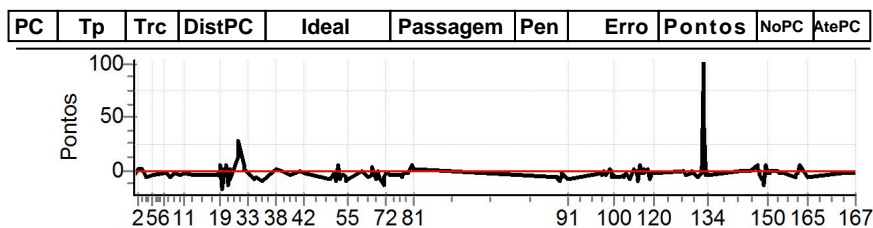

PC	Tp	Trc	DistPC	Ideal	Passagem	Pen	Erro	Pontos	NoPC	AtePC
112	Tmp	286	68	12:08:49.66	12:08:49.46	0	0.2s	-2	9º	17º
113	Tmp	287	459	12:09:14.35	12:09:14.25	0	0.1s	-1	8º	17º
114	Tmp	289	1217	12:10:03.82	12:10:03.92	0	0.1s	+1	5º	17º
115	Tmp	289	1406	12:10:15.16	12:10:14.88	0	0.3s	-3	14º	17º
116	Tmp	292	356	12:11:39.13	12:11:39.22	0	0.1s	+1	12º	16º
117	Tmp	294	709	12:12:02.23	12:12:02.30	0	0.1s	+1	9º	16º
118	Tmp	296	288	12:13:12.39	12:13:11.55	0	0.8s	-8	21º	18º
119	Tmp	297	855	12:13:53.77	12:13:53.45	0	0.3s	-3	12º	17º
120	Tmp	299	1799	12:14:55.24	12:14:54.91	0	0.3s	-3	12º	16º
121	Tmp	303	477	12:30:36.77	12:30:36.70	0	0.1s	-1	14º	15º
122	Tmp	306	144	12:31:40.16	12:31:39.71	0	0.5s	-5	17º	16º
123	Tmp	310	917	12:34:08.28	12:34:08.06	0	0.2s	-2	9º	15º
124	Tmp	312	1525	12:34:42.72	12:34:42.63	0	0.1s	-1	3º	15º
125	Tmp	312	1873	12:35:01.70	12:35:01.45	0	0.3s	-3	10º	15º
126	Tmp	314	2221	12:35:22.65	12:35:22.41	0	0.2s	-2	7º	14º
127	Tmp	316	350	12:37:02.54	12:37:01.95	0	0.6s	-6	14º	14º
128	Tmp	319	231	12:38:10.75	12:38:10.31	0	0.4s	-4	5º	14º
129	Tmp	323	1110	12:39:55.75	12:39:55.52	0	0.2s	-2	5º	13º
130	Tmp	324	74	12:40:24.87	12:40:35.29	0	10.4s	[+104]	22º	14º
131	Tmp	325	313	12:40:44.55	12:40:48.83	0	4.3s	+43	22º	18º
132	Tmp	326	723	12:41:20.64	12:41:20.18	0	0.5s	-5	14º	17º
133	Tmp	327	1031	12:41:47.83	12:41:48.02	0	0.2s	+2	14º	17º
134	Tmp	328	316	12:42:28.65	12:42:28.14	0	0.5s	-5	11º	17º
135	Pass	333	205	12:59:16.99	12:47:02.44	0	12m14s	+0	20º	17º
136	Pass	334	363	12:59:32.52	12:48:08.56	0	11m24s	+0	20º	17º
137	Pass	335	864	13:00:18.10	12:48:52.57	0	11m25s	+0	20º	17º
138	Pass	335	1367	13:00:55.82	12:50:33.53	0	10m22s	+0	20º	17º
139	Pass	339	908	13:02:25.38	13:02:47.20	0	21.8s	+0	20º	17º
140	Pass	340	1187	13:02:47.33	13:03:42.67	0	55.3s	+0	20º	17º
141	Pass	341	67	13:03:42.85	13:06:37.75	0	2m54s	+0	20º	17º
142	Tmp	348	538	13:08:13.79	13:08:14.21	0	0.4s	+4	16º	17º
143	Tmp	348	715	13:08:35.03	13:08:35.16	0	0.1s	+1	10º	17º
144	Tmp	352	1060	13:09:18.59	13:09:18.61	0	0.0s	+0	3º	17º
145	Tmp	352	1211	13:09:30.67	13:09:30.23	0	0.4s	-4	17º	17º
146	Tmp	353	68	13:10:02.13	13:10:01.28	0	0.9s	[-9]	8º	16º
147	Tmp	355	387	13:10:45.71	13:10:45.09	0	0.6s	-6	15º	16º
148	Tmp	358	764	13:11:36.78	13:11:35.30	0	1.5s	[-15]	17º	16º
149	Tmp	360	185	13:12:31.75	13:12:32.14	0	0.4s	+4	18º	16º
150	Tmp	362	494	13:12:57.81	13:12:57.58	0	0.2s	-2	6º	16º
152	Tmp	365	1100	13:13:53.85	13:13:53.58	0	0.3s	-3	12º	17º
153	Tmp	366	142	13:14:16.85	13:14:16.79	0	0.1s	-1	4º	15º
155	Tmp	371	282	13:17:33.15	13:17:33.13	0	0.0s	-0	4º	15º
156	Tmp	371	489	13:17:47.48	13:17:47.37	0	0.1s	-1	7º	15º
157	Tmp	371	649	13:17:58.56	13:17:58.51	0	0.1s	-1	5º	14º
158	Tmp	374	1292	13:18:53.68	13:18:53.44	0	0.2s	-2	9º	14º
159	Tmp	382	574	13:21:20.69	13:21:20.54	0	0.2s	-2	13º	14º
161	Tmp	391	802	13:27:08.01	13:27:07.45	0	0.6s	-6	9º	14º
162	Tmp	393	1149	13:27:42.49	13:27:42.10	0	0.4s	-4	10º	13º
163	Tmp	395	1755	13:28:27.91	13:28:27.71	0	0.2s	-2	4º	13º
164	Tmp	399	158	13:29:09.81	13:29:10.31	0	0.5s	+5	14º	13º
165	Tmp	402	2576	13:33:21.22	13:33:20.63	0	0.6s	-6	11º	13º
166	Tmp	412	194	13:50:36.73	13:50:36.40	0	0.3s	-3	18º	13º
167	Tmp	417	1080	13:57:58.98	13:57:58.65	0	0.3s	-3	13º	13º

www.transcatarina.com.br /
www.totemonline.com.br

veja animacao em www.rallyvirtual.com.br

Etapa B	Num	25	Pen	0	PCZ	4	Total PP	285	PG	2

Num	5	A PG	3	12º	B PG	2	13º	Tot PG	5	Col.	14º