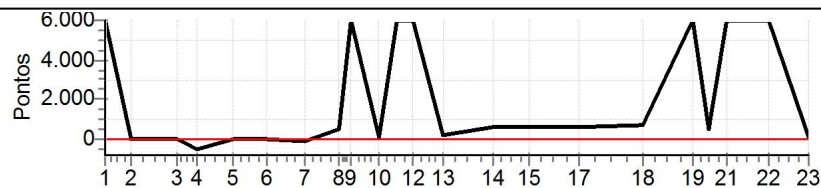

PC	Tp	Trc	DistPC	Ideal	Passagem	Pen	Erro	Pontos	NoPC	AtePC	
N u m	215	215 / Carlos Roberto Girolla / Gilberto Cecilio Junior									
		Cat / NL / Largada		Turismo / 14 / 15:13:00							
		Blumenau									
PC	Tp	Trc	DistPC	Ideal	Passagem	Pen	Erro	Pontos	NoPC	AtePC	
1	Tmp	3	75	15:43:10.26	--:--:--:--	0		+6000	30 °	30 °	
2	Tmp	5	192	15:43:23.34	15:43:28.15	0	4.8s	+48	29 °	29 °	
3	Tmp	8	392	15:43:47.19	15:43:48.57	0	1.4s	+14	26 °	29 °	
4	Tmp	8	483	15:43:58.11	15:43:08.93	0	49.2s	-492	29 °	29 °	
5	Tmp	11	666	15:44:17.09	15:44:16.99	0	0.1s	-1	5 °	29 °	
6	Tmp	12	786	15:44:34.01	15:44:32.51	0	1.5s	[-15]	19 °	29 °	
7	Tmp	15	915	15:44:53.92	15:44:50.20	0	3.7s	-37	23 °	29 °	
8	Tmp	16	1042	15:45:11.83	15:46:06.79	0	55.0s	+550	28 °	29 °	
9	Tmp	17	1086	15:45:17.92	--:--:--:--	0		+6000	29 °	29 °	
10	Tmp	20	1189	15:45:32.17	15:45:39.88	0	7.7s	+77	20 °	29 °	
11	Tmp	21	1256	15:45:41.91	--:--:--:--	0		+6000	29 °	29 °	
12	Tmp	23	1308	15:45:50.05	--:--:--:--	0		+6000	29 °	29 °	
13	Tmp	23	1410	15:46:05.35	15:46:28.81	0	23.5s	+235	23 °	29 °	
14	Tmp	27	1600	15:46:32.19	15:47:34.11	0	1m01s	+619	25 °	29 °	
15	Tmp	31	1723	15:46:50.92	15:47:53.88	0	1m03s	+630	25 °	29 °	
16	Tmp	33	1805	15:47:02.74	15:48:04.64	0	1m01s	+619	25 °	29 °	
17	Tmp	35	1891	15:47:16.58	15:48:13.94	0	57.4s	+574	23 °	28 °	
18	Tmp	41	2092	15:47:49.48	15:48:57.33	0	1m07s	[+679]	22 °	28 °	
19	Tmp	43	2265	15:48:15.72	--:--:--:--	0		+6000	29 °	29 °	
20	Tmp	44	2327	15:48:23.53	15:49:13.14	0	49.6s	+496	18 °	27 °	
21	Tmp	45	2396	15:48:33.19	--:--:--:--	0		+6000	29 °	29 °	
22	Tmp	48	2543	15:48:55.49	--:--:--:--	0		+6000	29 °	29 °	
23	Tmp	49	2667	15:49:15.87	15:49:26.95	0	11.1s	+111	11 °	28 °	
Num	215	Pen	0	PCZ	0	Total PP	46503	Col. Final	28°