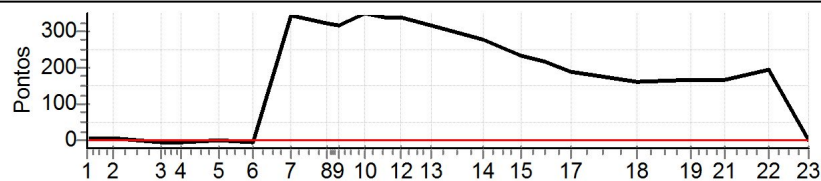

PC	Tp	Trc	DistPC	Ideal	Passagem	Pen	Erro	Pontos	NoPC	AtePC	
N u m	116	116 / Flavio o Boghossian / Leonardo Jose Berg Martins									
		Cat / NL / Largada		Graduado / 16 / 14:45:00							
		Rio de Janeiro									
PC	Tp	Trc	DistPC	Ideal	Passagem	Pen	Erro	Pontos	NoPC	AtePC	
1	Tmp	3	75	15:15:08.64	15:15:08.71	0	0.1s	+1	5 °	5 °	
2	Tmp	5	192	15:15:20.50	15:15:20.94	0	0.4s	+4	13 °	13 °	
3	Tmp	8	392	15:15:42.12	15:15:41.52	0	0.6s	-6	19 °	17 °	
4	Tmp	8	483	15:15:52.05	15:15:51.26	0	0.8s	[-8]	21 °	19 °	
5	Tmp	11	666	15:16:09.49	15:16:09.11	0	0.4s	-4	11 °	19 °	
6	Tmp	12	786	15:16:24.58	15:16:23.89	0	0.7s	-7	8 °	19 °	
7	Tmp	15	915	15:16:42.19	15:17:16.52	0	34.3s	+343	23 °	19 °	
8	Tmp	16	1042	15:16:58.17	15:17:30.11	0	31.9s	+319	23 °	22 °	
9	Tmp	17	1086	15:17:03.63	15:17:35.07	0	31.4s	+314	23 °	22 °	
10	Tmp	20	1189	15:17:16.37	15:17:51.20	0	34.8s	[+348]	21 °	21 °	
11	Tmp	21	1256	15:17:25.02	15:17:58.85	0	33.8s	+338	21 °	21 °	
12	Tmp	23	1308	15:17:32.22	15:18:06.13	0	33.9s	+339	21 °	21 °	
13	Tmp	23	1410	15:17:45.82	15:18:17.55	0	31.7s	+317	19 °	20 °	
14	Tmp	27	1600	15:18:09.79	15:18:37.53	0	27.7s	+277	19 °	20 °	
15	Tmp	31	1723	15:18:27.12	15:18:50.11	0	23.0s	+230	19 °	20 °	
16	Tmp	33	1805	15:18:38.21	15:18:59.88	0	21.7s	+217	18 °	19 °	
17	Tmp	35	1891	15:18:50.41	15:19:08.92	0	18.5s	+185	18 °	19 °	
18	Tmp	41	2092	15:19:20.46	15:19:36.59	0	16.1s	+161	17 °	19 °	
19	Tmp	43	2265	15:19:45.14	15:20:01.56	0	16.4s	+164	16 °	19 °	
20	Tmp	44	2327	15:19:52.20	15:20:08.93	0	16.7s	+167	16 °	19 °	
21	Tmp	45	2396	15:20:00.84	15:20:17.17	0	16.3s	+163	15 °	19 °	
22	Tmp	48	2543	15:20:21.33	15:20:40.74	0	19.4s	+194	14 °	19 °	
23	Pass	49	2667	15:20:39.24	15:20:57.96	0	18.7s	0	11 °	18 °	
Num	116	Pen	0	PCZ	0	Total PP	3750	Col. Final	18°