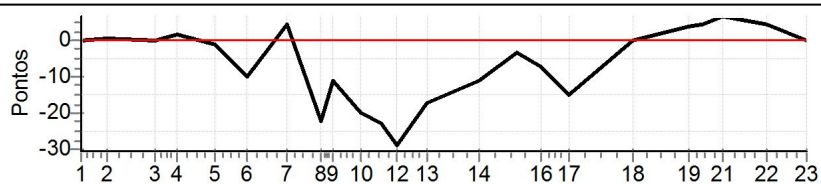

PC	Tp	Trc	DistPC	Ideal	Passagem	Pen	Erro	Pontos	NoPC	AtePC	
N u m	120	120 / Julio Junior (kuka) / Leonardo Agostinho de Melo									
		Cat / NL / Largada		Graduado / 20 / 14:49:00							
		Brusque									
PC	Tp	Trc	DistPC	Ideal	Passagem	Pen	Erro	Pontos	NoPC	AtePC	
1	Tmp	3	75	15:19:08.64	15:19:08.64	0	0.0s	0	1°	1°	
2	Tmp	5	192	15:19:20.50	15:19:20.60	0	0.1s	+1	4°	1°	
3	Tmp	8	392	15:19:42.12	15:19:42.13	0	0.0s	0	1°	1°	
4	Tmp	8	483	15:19:52.05	15:19:52.24	0	0.2s	+2	6°	1°	
5	Tmp	11	666	15:20:09.49	15:20:09.44	0	0.1s	-1	4°	1°	
6	Tmp	12	786	15:20:24.58	15:20:23.57	0	1.0s	-10	16°	1°	
7	Tmp	15	915	15:20:42.19	15:20:42.67	0	0.5s	+5	8°	2°	
8	Tmp	16	1042	15:20:58.17	15:20:55.99	0	2.2s	-22	11°	2°	
9	Tmp	17	1086	15:21:03.63	15:21:02.50	0	1.1s	-11	9°	5°	
10	Tmp	20	1189	15:21:16.37	15:21:14.36	0	2.0s	-20	17°	9°	
11	Tmp	21	1256	15:21:25.02	15:21:22.74	0	2.3s	[-23]	17°	13°	
12	Tmp	23	1308	15:21:32.22	15:21:29.32	0	2.9s	[-29]	16°	14°	
13	Tmp	23	1410	15:21:45.82	15:21:44.10	0	1.7s	-17	10°	13°	
14	Tmp	27	1600	15:22:09.79	15:22:08.65	0	1.1s	-11	8°	11°	
15	Tmp	31	1723	15:22:27.12	15:22:26.86	0	0.3s	-3	3°	9°	
16	Tmp	33	1805	15:22:38.21	15:22:37.53	0	0.7s	-7	10°	9°	
17	Tmp	35	1891	15:22:50.41	15:22:48.94	0	1.5s	-15	10°	9°	
18	Tmp	41	2092	15:23:20.46	15:23:20.46	0	0.0s	0	1°	8°	
19	Tmp	43	2265	15:23:45.14	15:23:45.54	0	0.4s	+4	5°	8°	
20	Tmp	44	2327	15:23:52.20	15:23:52.66	0	0.5s	+5	3°	8°	
21	Tmp	45	2396	15:24:00.84	15:24:01.50	0	0.7s	+7	5°	8°	
22	Tmp	48	2543	15:24:21.33	15:24:21.81	0	0.5s	+5	2°	8°	
23	Pass	49	2667	15:24:39.24	15:24:38.52	0	0.7s	0	7°	8°	
Num	120	Pen	0	PCZ	3	Total PP	146	Col. Final	8°