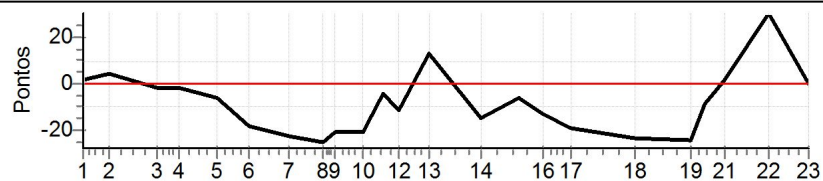

PC	Tp	Trc	DistPC	Ideal	Passagem	Pen	Erro	Pontos	NoPC	AtePC	
N u m	122	122 / Deonilson Salla / Leonardo Jose de Farias									
		Cat / NL / Largada		Graduado / 22 / 14:51:00							
		Curitiba									
PC	Tp	Trc	DistPC	Ideal	Passagem	Pen	Erro	Pontos	NoPC	AtePC	
1	Tmp	3	75	15:21:08.64	15:21:08.86	0	0.2s	+2	12 °	12 °	
2	Tmp	5	192	15:21:20.50	15:21:20.88	0	0.4s	+4	12 °	17 °	
3	Tmp	8	392	15:21:42.12	15:21:41.97	0	0.2s	-2	7 °	15 °	
4	Tmp	8	483	15:21:52.05	15:21:51.83	0	0.2s	-2	5 °	10 °	
5	Tmp	11	666	15:22:09.49	15:22:08.87	0	0.6s	-6	19 °	11 °	
6	Tmp	12	786	15:22:24.58	15:22:22.74	0	1.8s	-18	24 °	13 °	
7	Tmp	15	915	15:22:42.19	15:22:39.99	0	2.2s	-22	19 °	21 °	
8	Tmp	16	1042	15:22:58.17	15:22:55.71	0	2.5s	[-25]	13 °	18 °	
9	Tmp	17	1086	15:23:03.63	15:23:01.54	0	2.1s	-21	18 °	19 °	
10	Tmp	20	1189	15:23:16.37	15:23:14.23	0	2.1s	-21	18 °	19 °	
11	Tmp	21	1256	15:23:25.02	15:23:24.63	0	0.4s	-4	7 °	17 °	
12	Tmp	23	1308	15:23:32.22	15:23:31.08	0	1.1s	-11	10 °	17 °	
13	Tmp	23	1410	15:23:45.82	15:23:47.13	0	1.3s	+13	8 °	15 °	
14	Tmp	27	1600	15:24:09.79	15:24:08.31	0	1.5s	-15	9 °	14 °	
15	Tmp	31	1723	15:24:27.12	15:24:26.50	0	0.6s	-6	6 °	13 °	
16	Tmp	33	1805	15:24:38.21	15:24:36.90	0	1.3s	-13	13 °	13 °	
17	Tmp	35	1891	15:24:50.41	15:24:48.55	0	1.9s	-19	11 °	13 °	
18	Tmp	41	2092	15:25:20.46	15:25:18.19	0	2.3s	-23	10 °	14 °	
19	Tmp	43	2265	15:25:45.14	15:25:42.75	0	2.4s	-24	12 °	13 °	
20	Tmp	44	2327	15:25:52.20	15:25:51.34	0	0.9s	-9	8 °	13 °	
21	Tmp	45	2396	15:26:00.84	15:26:01.06	0	0.2s	+2	2 °	11 °	
22	Tmp	48	2543	15:26:21.33	15:26:24.35	0	3.0s	[+30]	11 °	11 °	
23	Pass	49	2667	15:26:39.24	15:26:41.40	0	2.2s	0	6 °	11 °	
Num	122	Pen	0	PCZ	0	Total PP	237	Col. Final	11°