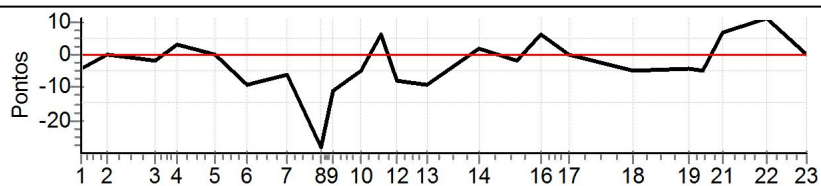

PC	Tp	Trc	DistPC	Ideal	Passagem	Pen	Erro	Pontos	NoPC	AtePC
N	107	107 / Leonardo Borges Menarim / Adriana Micheli								
		Cat / NL / Largada | Graduado / 7 / 14:36:00								
		Castro								
u	2º									
m										
PC	Tp	Trc	DistPC	Ideal	Passagem	Pen	Erro	Pontos	NoPC	AtePC
1	Tmp	3	75	15:06:08.64	15:06:08.27	0	0.4s	-4	19º	19º
2	Tmp	5	192	15:06:20.50	15:06:20.50	0	0.0s	0	1º	4º
3	Tmp	8	392	15:06:42.12	15:06:41.92	0	0.2s	-2	12º	6º
4	Tmp	8	483	15:06:52.05	15:06:52.36	0	0.3s	+3	13º	6º
5	Tmp	11	666	15:07:09.49	15:07:09.46	0	0.0s	0	2º	3º
6	Tmp	12	786	15:07:24.58	15:07:23.70	0	0.9s	-9	14º	6º
7	Tmp	15	915	15:07:42.19	15:07:41.57	0	0.6s	-6	12º	6º
8	Tmp	16	1042	15:07:58.17	15:07:55.40	0	2.8s	[-28]	17º	7º
9	Tmp	17	1086	15:08:03.63	15:08:02.58	0	1.1s	[-11]	10º	8º
10	Tmp	20	1189	15:08:16.37	15:08:15.88	0	0.5s	-5	6º	6º
11	Tmp	21	1256	15:08:25.02	15:08:25.57	0	0.6s	+6	12º	6º
12	Tmp	23	1308	15:08:32.22	15:08:31.40	0	0.8s	-8	9º	7º
13	Tmp	23	1410	15:08:45.82	15:08:44.89	0	0.9s	-9	5º	6º
14	Tmp	27	1600	15:09:09.79	15:09:10.02	0	0.2s	+2	1º	4º
15	Tmp	31	1723	15:09:27.12	15:09:26.96	0	0.2s	-2	1º	3º
16	Tmp	33	1805	15:09:38.21	15:09:38.76	0	0.6s	+6	7º	3º
17	Tmp	35	1891	15:09:50.41	15:09:50.44	0	0.0s	0	1º	2º
18	Tmp	41	2092	15:10:20.46	15:10:19.95	0	0.5s	-5	3º	2º
19	Tmp	43	2265	15:10:45.14	15:10:44.70	0	0.4s	-4	6º	2º
20	Tmp	44	2327	15:10:52.20	15:10:51.74	0	0.5s	-5	4º	2º
21	Tmp	45	2396	15:11:00.84	15:11:01.51	0	0.7s	+7	6º	2º
22	Tmp	48	2543	15:11:21.33	15:11:22.43	0	1.1s	+11	6º	2º
23	Pass	49	2667	15:11:39.24	15:11:38.93	0	0.3s	0	18º	2º
Num	107	Pen	0	PCZ	3	Total PP	94	Col. Final	2º