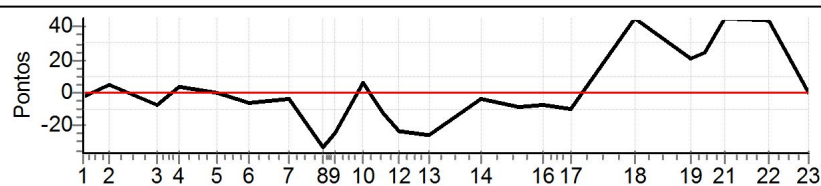

PC	Tp	Trc	DistPC	Ideal	Passagem	Pen	Erro	Pontos	NoPC	AtePC
N u m	123	123 / Bruno Rozalen Tesser / Welliton Luan Scotti								
		Cat / NL / Largada		Graduado / 23 / 14:52:00						
		Caçador								
PC	Tp	Trc	DistPC	Ideal	Passagem	Pen	Erro	Pontos	NoPC	AtePC
1	Tmp	3	75	15:22:08.64	15:22:08.30	0	0.3s	-3	17 °	17 °
2	Tmp	5	192	15:22:20.50	15:22:20.99	0	0.5s	+5	17 °	20 °
3	Tmp	8	392	15:22:42.12	15:22:41.42	0	0.7s	-7	20 °	20 °
4	Tmp	8	483	15:22:52.05	15:22:52.46	0	0.4s	+4	15 °	21 °
5	Tmp	11	666	15:23:09.49	15:23:09.53	0	0.0s	0	1 °	15 °
6	Tmp	12	786	15:23:24.58	15:23:23.99	0	0.6s	-6	7 °	15 °
7	Tmp	15	915	15:23:42.19	15:23:41.76	0	0.4s	-4	5 °	12 °
8	Tmp	16	1042	15:23:58.17	15:23:54.89	0	3.3s	-33	20 °	17 °
9	Tmp	17	1086	15:24:03.63	15:24:01.13	0	2.5s	-25	19 °	17 °
10	Tmp	20	1189	15:24:16.37	15:24:16.92	0	0.6s	+6	8 °	15 °
11	Tmp	21	1256	15:24:25.02	15:24:23.79	0	1.2s	-12	16 °	14 °
12	Tmp	23	1308	15:24:32.22	15:24:29.91	0	2.3s	-23	15 °	16 °
13	Tmp	23	1410	15:24:45.82	15:24:43.20	0	2.6s	[-26]	14 °	16 °
14	Tmp	27	1600	15:25:09.79	15:25:09.36	0	0.4s	-4	3 °	13 °
15	Tmp	31	1723	15:25:27.12	15:25:26.22	0	0.9s	-9	9 °	12 °
16	Tmp	33	1805	15:25:38.21	15:25:37.53	0	0.7s	-7	9 °	12 °
17	Tmp	35	1891	15:25:50.41	15:25:49.43	0	1.0s	-10	8 °	12 °
18	Tmp	41	2092	15:26:20.46	15:26:24.93	0	4.5s	[+45]	13 °	10 °
19	Tmp	43	2265	15:26:45.14	15:26:47.28	0	2.1s	+21	11 °	11 °
20	Tmp	44	2327	15:26:52.20	15:26:54.55	0	2.4s	+24	12 °	12 °
21	Tmp	45	2396	15:27:00.84	15:27:05.36	0	4.5s	+45	14 °	13 °
22	Tmp	48	2543	15:27:21.33	15:27:25.71	0	4.4s	+44	12 °	13 °
23	Pass	49	2667	15:27:39.24	15:27:43.79	0	4.6s	0	5 °	13 °
Num	123	Pen	0	PCZ	1	Total PP	292	Col. Final	13°