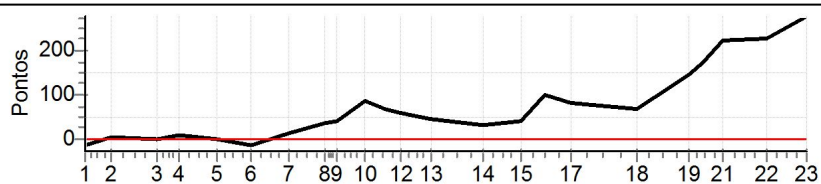

PC	Tp	Trc	DistPC	Ideal	Passagem	Pen	Erro	Pontos	NoPC	AtePC	
N	208	208 / Raul Damasio Perillo / Debora Luiz Gonçalves									
		Cat / NL / Largada		Turismo / 8 / 15:07:00							
		Brasilia									
m	15°										
PC	Tp	Trc	DistPC	Ideal	Passagem	Pen	Erro	Pontos	NoPC	AtePC	
1	Tmp	3	75	15:37:10.26	15:37:09.12	0	1.1s	-11	26 °	26 °	
2	Tmp	5	192	15:37:23.34	15:37:24.05	0	0.7s	+7	18 °	25 °	
3	Tmp	8	392	15:37:47.19	15:37:47.17	0	0.0s	0	2 °	18 °	
4	Tmp	8	483	15:37:58.11	15:37:58.94	0	0.8s	+8	16 °	18 °	
5	Tmp	11	666	15:38:17.09	15:38:17.16	0	0.1s	+1	8 °	16 °	
6	Tmp	12	786	15:38:34.01	15:38:32.71	0	1.3s	[-13]	18 °	16 °	
7	Tmp	15	915	15:38:53.92	15:38:55.08	0	1.2s	+12	14 °	16 °	
8	Tmp	16	1042	15:39:11.83	15:39:15.35	0	3.5s	+35	12 °	9 °	
9	Tmp	17	1086	15:39:17.92	15:39:22.03	0	4.1s	+41	17 °	12 °	
10	Tmp	20	1189	15:39:32.17	15:39:41.01	0	8.8s	+88	21 °	16 °	
11	Tmp	21	1256	15:39:41.91	15:39:48.80	0	6.9s	+69	19 °	17 °	
12	Tmp	23	1308	15:39:50.05	15:39:56.02	0	6.0s	+60	17 °	18 °	
13	Tmp	23	1410	15:40:05.35	15:40:09.99	0	4.6s	+46	17 °	18 °	
14	Tmp	27	1600	15:40:32.19	15:40:35.29	0	3.1s	+31	14 °	17 °	
15	Tmp	31	1723	15:40:50.92	15:40:55.06	0	4.1s	+41	15 °	15 °	
16	Tmp	33	1805	15:41:02.74	15:41:12.82	0	10.1s	+101	19 °	17 °	
17	Tmp	35	1891	15:41:16.58	15:41:24.98	0	8.4s	+84	19 °	17 °	
18	Tmp	41	2092	15:41:49.48	15:41:56.16	0	6.7s	+67	15 °	17 °	
19	Tmp	43	2265	15:42:15.72	15:42:30.21	0	14.5s	+145	17 °	16 °	
20	Tmp	44	2327	15:42:23.53	15:42:40.81	0	17.3s	+173	16 °	16 °	
21	Tmp	45	2396	15:42:33.19	15:42:55.40	0	22.2s	+222	13 °	16 °	
22	Tmp	48	2543	15:42:55.49	15:43:17.98	0	22.5s	+225	13 °	16 °	
23	Tmp	49	2667	15:43:15.87	15:43:43.47	0	27.6s	[+276]	14 °	15 °	
Num	208	Pen	0	PCZ	1	Total PP	1467	Col. Final	15°