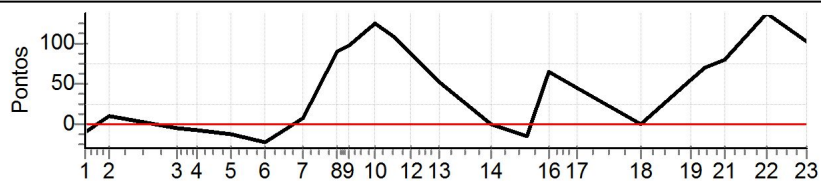

PC	Tp	Trc	DistPC	Ideal	Passagem	Pen	Erro	Pontos	NoPC	AtePC	
N	u	255	255 / Jose Andrade Junior / Bernardo Schafer Andrade								
			Cat / NL / Largada		Turismo Ligth / 5 / 15:40:00						
			Piratuba								
m	2°										
PC	Tp	Trc	DistPC	Ideal	Passagem	Pen	Erro	Pontos	NoPC	AtePC	
1	Tmp	3	75	16:10:11.60	16:10:10.81	0	0.8s	-8	3°	3°	
2	Tmp	5	192	16:10:26.06	16:10:27.05	0	1.0s	+10	1°	3°	
3	Tmp	8	392	16:11:06.14	16:11:05.74	0	0.4s	-4	1°	1°	
4	Tmp	8	483	16:11:18.27	16:11:17.67	0	0.6s	-6	1°	1°	
5	Tmp	11	666	16:11:39.10	16:11:38.02	0	1.1s	-11	3°	1°	
6	Tmp	12	786	16:11:58.36	16:11:56.23	0	2.1s	[-21]	3°	1°	
7	Tmp	15	915	16:12:21.26	16:12:22.02	0	0.8s	+8	1°	1°	
8	Tmp	16	1042	16:12:41.66	16:12:50.73	0	9.1s	+91	3°	1°	
9	Tmp	17	1086	16:12:48.56	16:12:58.34	0	9.8s	+98	3°	3°	
10	Tmp	20	1189	16:13:04.74	16:13:17.17	0	12.4s	+124	3°	3°	
11	Tmp	21	1256	16:13:15.87	16:13:26.56	0	10.7s	+107	3°	3°	
12	Tmp	23	1308	16:13:25.25	16:13:34.09	0	8.8s	+88	2°	3°	
13	Tmp	23	1410	16:13:42.74	16:13:48.08	0	5.3s	+53	2°	3°	
14	Tmp	27	1600	16:14:13.21	16:14:13.36	0	0.2s	+2	2°	2°	
15	Tmp	31	1723	16:14:34.70	16:14:33.32	0	1.4s	-14	2°	2°	
16	Tmp	33	1805	16:14:48.26	16:14:54.90	0	6.6s	+66	2°	2°	
17	Tmp	35	1891	16:15:04.26	16:15:08.71	0	4.5s	+45	2°	2°	
18	Tmp	41	2092	16:15:42.42	16:15:42.53	0	0.1s	+1	1°	2°	
19	Tmp	43	2265	16:16:12.53	16:16:18.11	0	5.6s	+56	2°	2°	
20	Tmp	44	2327	16:16:21.26	16:16:28.26	0	7.0s	+70	2°	2°	
21	Tmp	45	2396	16:16:32.26	16:16:40.27	0	8.0s	+80	2°	2°	
22	Tmp	48	2543	16:16:57.98	16:17:11.72	0	13.7s	[+137]	2°	2°	
23	Tmp	49	2667	16:17:21.64	16:17:31.97	0	10.3s	+103	2°	2°	
Num	255	Pen	0	PCZ	0	Total PP	1045	Col. Final	2°