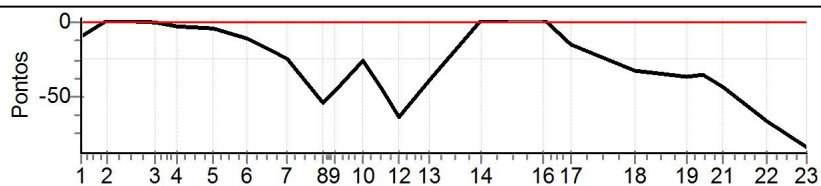

PC	Tp	Trc	DistPC	Ideal	Passagem	Pen	Erro	Pontos	NoPC	AtePC	
N	206	206 / Adilson Melo / Ivan Roberto Laidens									
		Cat / NL / Largada		Turismo / 6 / 15:05:00							
		Campo Magro									
PC	Tp	Trc	DistPC	Ideal	Passagem	Pen	Erro	Pontos	NoPC	AtePC	
1	Tmp	3	75	15:35:10.26	15:35:09.33	0	0.9s	-9	25 °	25 °	
2	Tmp	5	192	15:35:23.34	15:35:23.40	0	0.1s	+1	2 °	9 °	
3	Tmp	8	392	15:35:47.19	15:35:47.18	0	0.0s	0	3 °	3 °	
4	Tmp	8	483	15:35:58.11	15:35:57.85	0	0.3s	-3	10 °	3 °	
5	Tmp	11	666	15:36:17.09	15:36:16.73	0	0.4s	-4	15 °	9 °	
6	Tmp	12	786	15:36:34.01	15:36:33.01	0	1.0s	-10	14 °	12 °	
7	Tmp	15	915	15:36:53.92	15:36:51.49	0	2.4s	[-24]	20 °	14 °	
8	Tmp	16	1042	15:37:11.83	15:37:06.51	0	5.3s	-53	19 °	18 °	
9	Tmp	17	1086	15:37:17.92	15:37:13.38	0	4.5s	-45	19 °	19 °	
10	Tmp	20	1189	15:37:32.17	15:37:29.65	0	2.5s	[-25]	16 °	18 °	
11	Tmp	21	1256	15:37:41.91	15:37:37.39	0	4.5s	-45	16 °	16 °	
12	Tmp	23	1308	15:37:50.05	15:37:43.71	0	6.3s	-63	18 °	17 °	
13	Tmp	23	1410	15:38:05.35	15:38:01.59	0	3.8s	-38	15 °	17 °	
14	Tmp	27	1600	15:38:32.19	15:38:32.30	0	0.1s	+1	4 °	15 °	
15	Tmp	31	1723	15:38:50.92	15:38:51.22	0	0.3s	+3	4 °	13 °	
16	Tmp	33	1805	15:39:02.74	15:39:03.02	0	0.3s	+3	5 °	13 °	
17	Tmp	35	1891	15:39:16.58	15:39:15.07	0	1.5s	-15	11 °	11 °	
18	Tmp	41	2092	15:39:49.48	15:39:46.24	0	3.2s	-32	12 °	11 °	
19	Tmp	43	2265	15:40:15.72	15:40:12.14	0	3.6s	-36	10 °	11 °	
20	Tmp	44	2327	15:40:23.53	15:40:20.07	0	3.5s	-35	10 °	9 °	
21	Tmp	45	2396	15:40:33.19	15:40:28.92	0	4.3s	-43	5 °	8 °	
22	Tmp	48	2543	15:40:55.49	15:40:48.95	0	6.5s	-65	11 °	8 °	
23	Tmp	49	2667	15:41:15.87	15:41:07.57	0	8.3s	-83	10 °	8 °	
Num	206	Pen	0	PCZ	1	Total PP	587	Col. Final	8°