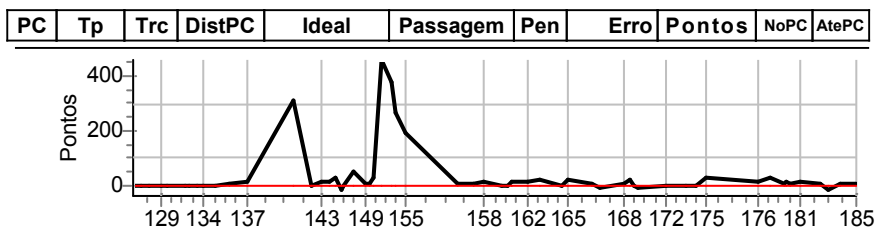

PC	Tp	Trc	DistPC	Ideal	Passagem	Pen	Erro	Pontos	NoPC	AtePC
N u m	109	109 / Ori Ademar Katzer / Gustavo Henrique Katzer								
		Cat / NL / Largada GRADUADOS / 32 / 10:32:00								
		Sao Bento do Sul PAJERO								
PC	Tp	Trc	DistPC	Ideal	Passagem	Pen	Erro	Pontos	NoPC	AtePC
126	Canc	4	0.357	--:--:--	--:--:--	0		0	16°	16°
127	Canc	5	0.815	--:--:--	--:--:--	0		0	16°	16°
128	Canc	6	1.200	--:--:--	--:--:--	0		0	16°	16°
129	Canc	9	1.712	--:--:--	--:--:--	0		0	16°	16°
130	Canc	12	2.010	--:--:--	--:--:--	0		0	16°	16°
131	Canc	17	2.518	--:--:--	--:--:--	0		0	16°	16°
132	Canc	18	2.661	--:--:--	--:--:--	0		0	16°	16°
133	Canc	21	3.001	--:--:--	--:--:--	0		0	16°	16°
134	Canc	23	3.195	--:--:--	--:--:--	0		0	16°	16°
135	Canc	27	3.920	--:--:--	--:--:--	0		0	16°	16°
136	Tmp	31	4.705	15:22:08.93	15:22:09.25	0	0.3s	+3	7°	7°
137	Tmp	35	5.670	15:24:05.08	15:24:06.15	0	1.1s	+11	13°	8°
140	Tmp	50	7.696	15:29:13.42	15:29:44.94	0	31.5s	+315	12°	11°
141	Tmp	50	8.762	15:31:00.02	15:30:59.52	0	0.5s	-5	8°	10°
142	Tmp	51	8.834	15:31:10.02	15:31:09.71	0	0.3s	-3	4°	11°
143	Tmp	54	9.294	15:32:11.96	15:32:12.92	0	1.0s	+10	11°	10°
144	Tmp	56	9.797	15:33:02.60	15:33:03.94	0	1.3s	+13	3°	9°
145	Tmp	57	10.230	15:33:42.29	15:33:44.94	0	2.7s	[+27]	5°	8°
146	Tmp	60	10.497	15:34:21.93	15:34:20.23	0	1.7s	-17	11°	10°
147	Tmp	60	10.606	15:34:35.01	15:34:34.63	0	0.4s	-4	4°	10°
148	Tmp	62	11.122	15:35:37.05	15:35:41.86	0	4.8s	+48	4°	10°
149	Tmp	64	11.366	15:37:03.67	15:37:04.20	0	0.5s	+5	10°	10°
150	Tmp	64	11.617	15:37:31.05	15:37:31.32	0	0.3s	+3	8°	10°
151	Tmp	64	11.848	15:37:56.25	15:37:59.21	0	3.0s	[+30]	3°	8°
152	Tmp	67	12.247	15:38:48.48	15:39:34.56	0	46.1s	[+461]	14°	11°
153	Tmp	68	12.774	15:39:47.74	15:40:25.75	0	38.0s	+380	14°	12°
154	Tmp	71	12.976	15:40:17.81	15:40:44.46	0	26.7s	+267	14°	13°
155	Tmp	72	13.466	15:41:18.29	15:41:37.62	0	19.3s	+193	11°	13°
156	Tmp	79	15.407	15:46:59.43	15:46:59.74	0	0.3s	+3	10°	11°
157	Tmp	79	16.468	15:48:45.53	15:48:45.97	0	0.4s	+4	8°	11°
158	Tmp	82	17.168	15:49:59.04	15:50:00.20	0	1.2s	+12	6°	11°
159	Tmp	86	18.071	15:51:48.63	15:51:48.30	0	0.3s	-3	5°	11°
160	Tmp	90	18.395	15:52:36.30	15:52:35.89	0	0.4s	-4	5°	11°
161	Tmp	92	18.523	15:52:58.50	15:53:00.06	0	1.6s	+16	5°	11°
162	Tmp	100	19.251	15:54:47.82	15:54:49.45	0	1.6s	+16	10°	11°
163	Tmp	106	19.517	15:55:54.83	15:55:57.05	0	2.2s	+22	11°	11°
164	Tmp	112	20.530	15:58:20.14	15:58:20.26	0	0.1s	+1	4°	10°
165	Tmp	116	20.877	15:59:03.09	15:59:05.40	0	2.3s	+23	7°	10°
166	Tmp	128	21.692	16:01:45.98	16:01:46.14	0	0.2s	+2	4°	9°
167	Tmp	130	22.048	16:02:33.04	16:02:32.41	0	0.6s	-6	7°	9°
168	Tmp	139	23.039	16:05:12.86	16:05:13.71	0	0.9s	+9	6°	9°
169	Tmp	140	23.348	16:05:52.07	16:05:54.04	0	2.0s	+20	7°	9°
170	Tmp	141	23.527	16:06:19.73	16:06:19.39	0	0.3s	-3	3°	9°
171	Tmp	143	23.636	16:06:37.49	16:06:36.72	0	0.8s	-8	5°	9°
172	Canc	146	25.021	--:--:--	--:--:--	0		0	16°	9°
173	Tmp	147	26.071	16:11:59.21	16:11:58.84	0	0.4s	-4	7°	9°
174	Tmp	149	26.513	16:13:07.34	16:13:06.82	0	0.5s	-5	4°	9°
175	Tmp	151	27.022	16:14:08.59	16:14:11.53	0	2.9s	[+29]	10°	9°
176	Tmp	155	27.385	16:19:55.89	16:19:57.52	0	1.6s	+16	7°	9°
177	Tmp	158	27.889	16:21:07.11	16:21:09.72	0	2.6s	+26	9°	9°
178	Tmp	161	28.692	16:22:40.77	16:22:41.36	0	0.6s	+6	8°	9°
179	Tmp	162	28.841	16:22:57.47	16:22:58.60	0	1.1s	+11	5°	9°
180	Tmp	163	29.078	16:23:25.38	16:23:26.16	0	0.8s	+8	4°	9°
181	Tmp	167	29.509	16:24:19.24	16:24:20.43	0	1.2s	+12	5°	9°
182	Tmp	174	30.495	16:26:32.83	16:26:33.27	0	0.4s	+4	5°	9°
183	Tmp	175	30.913	16:27:22.04	16:27:20.67	0	1.4s	-14	8°	9°
184	Tmp	178	31.702	16:28:51.16	16:28:51.34	0	0.2s	+2	6°	9°
185	Tmp	178	32.711	16:30:32.06	16:30:32.28	0	0.2s	+2	9°	9°

Num	109	Pen	0	PCZ	0	Total PP	1539	Col. Final	9°