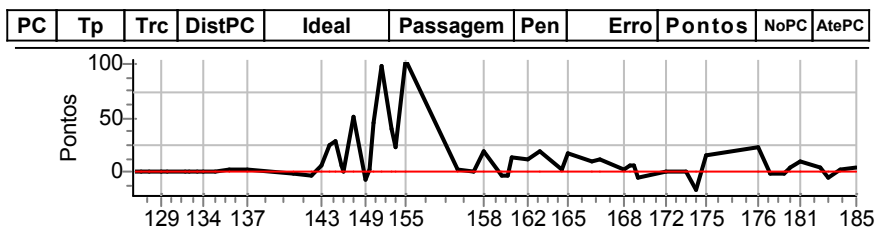

PC	Tp	Trc	DistPC	Ideal	Passagem	Pen	Erro	Pontos	NoPC	AtePC
N u m	105	105 / Dorivaldo Mueller / Bianca Mueller Ruckl								
		Cat / NL / Largada GRADUADOS / 28 / 10:28:00								
		Rio Negrinho TROLLER T-4 2015								
PC	Tp	Trc	DistPC	Ideal	Passagem	Pen	Erro	Pontos	NoPC	AtePC
126	Canc	4	0.357	--:--:--	--:--:--	0		0	20°	20°
127	Canc	5	0.815	--:--:--	--:--:--	0		0	20°	20°
128	Canc	6	1.200	--:--:--	--:--:--	0		0	20°	20°
129	Canc	9	1.712	--:--:--	--:--:--	0		0	20°	20°
130	Canc	12	2.010	--:--:--	--:--:--	0		0	20°	20°
131	Canc	17	2.518	--:--:--	--:--:--	0		0	20°	20°
132	Canc	18	2.661	--:--:--	--:--:--	0		0	20°	20°
133	Canc	21	3.001	--:--:--	--:--:--	0		0	20°	20°
134	Canc	23	3.195	--:--:--	--:--:--	0		0	20°	20°
135	Canc	27	3.920	--:--:--	--:--:--	0		0	20°	20°
136	Tmp	31	4.705	15:18:08.93	15:18:09.16	0	0.2s	+2	4°	4°
137	Tmp	35	5.670	15:20:05.08	15:20:05.19	0	0.1s	+1	3°	4°
140	Tmp	50	7.696	15:25:13.42	15:25:13.30	0	0.1s	-1	2°	2°
141	Tmp	50	8.762	15:27:00.02	15:26:59.76	0	0.3s	-3	4°	1°
142	Tmp	51	8.834	15:27:10.02	15:27:09.76	0	0.3s	-3	5°	1°
143	Tmp	54	9.294	15:28:11.96	15:28:12.48	0	0.5s	+5	6°	2°
144	Tmp	56	9.797	15:29:02.60	15:29:05.02	0	2.4s	[+24]	6°	1°
145	Tmp	57	10.230	15:29:42.29	15:29:45.10	0	2.8s	[+28]	7°	4°
146	Tmp	60	10.497	15:30:21.93	15:30:22.42	0	0.5s	+5	6°	4°
147	Tmp	60	10.606	15:30:35.01	15:30:35.05	0	0.0s	0	1°	2°
148	Tmp	62	11.122	15:31:37.05	15:31:42.23	0	5.2s	+52	6°	4°
149	Tmp	64	11.366	15:33:03.67	15:33:03.01	0	0.7s	-7	11°	4°
150	Tmp	64	11.617	15:33:31.05	15:33:31.21	0	0.2s	+2	7°	4°
151	Tmp	64	11.848	15:33:56.25	15:34:00.79	0	4.5s	+45	8°	3°
152	Tmp	67	12.247	15:34:48.48	15:34:58.30	0	9.8s	+98	12°	5°
153	Tmp	68	12.774	15:35:47.74	15:35:51.76	0	4.0s	+40	8°	5°
154	Tmp	71	12.976	15:36:17.81	15:36:20.06	0	2.3s	[+23]	9°	5°
155	Tmp	72	13.466	15:37:18.29	15:37:28.73	0	10.4s	[+104]	10°	8°
156	Tmp	79	15.407	15:42:59.43	15:42:59.50	0	0.1s	+1	4°	6°
157	Tmp	79	16.468	15:44:45.53	15:44:45.56	0	0.0s	0	2°	6°
158	Tmp	82	17.168	15:45:59.04	15:46:00.97	0	1.9s	+19	9°	7°
159	Tmp	86	18.071	15:47:48.63	15:47:48.36	0	0.3s	-3	6°	7°
160	Tmp	90	18.395	15:48:36.30	15:48:35.88	0	0.4s	-4	6°	6°
161	Tmp	92	18.523	15:48:58.50	15:48:59.80	0	1.3s	+13	4°	5°
162	Tmp	100	19.251	15:50:47.82	15:50:48.99	0	1.2s	+12	9°	6°
163	Tmp	106	19.517	15:51:54.83	15:51:56.58	0	1.8s	+18	8°	5°
164	Tmp	112	20.530	15:54:20.14	15:54:20.22	0	0.1s	+1	6°	4°
165	Tmp	116	20.877	15:55:03.09	15:55:04.74	0	1.7s	+17	4°	4°
166	Tmp	128	21.692	15:57:45.98	15:57:46.89	0	0.9s	+9	7°	4°
167	Tmp	130	22.048	15:58:33.04	15:58:34.16	0	1.1s	+11	10°	4°
168	Tmp	139	23.039	16:01:12.86	16:01:12.98	0	0.1s	+1	3°	4°
169	Tmp	140	23.348	16:01:52.07	16:01:52.71	0	0.6s	+6	2°	4°
170	Tmp	141	23.527	16:02:19.73	16:02:20.36	0	0.6s	+6	6°	4°
171	Tmp	143	23.636	16:02:37.49	16:02:36.94	0	0.6s	-6	4°	4°
172	Canc	146	25.021	--:--:--	--:--:--	0		0	20°	4°
173	Tmp	147	26.071	16:07:59.21	16:07:59.20	0	0.0s	0	2°	4°
174	Tmp	149	26.513	16:09:07.34	16:09:05.65	0	1.7s	-17	10°	4°
175	Tmp	151	27.022	16:10:08.59	16:10:10.21	0	1.6s	+16	3°	4°
176	Tmp	155	27.385	16:15:55.89	16:15:58.21	0	2.3s	+23	9°	4°
177	Tmp	158	27.889	16:17:07.11	16:17:06.96	0	0.2s	-2	3°	4°
178	Tmp	161	28.692	16:18:40.77	16:18:40.69	0	0.1s	-1	1°	4°
179	Tmp	162	28.841	16:18:57.47	16:18:57.45	0	0.0s	0	1°	4°
180	Tmp	163	29.078	16:19:25.38	16:19:25.77	0	0.4s	+4	2°	4°
181	Tmp	167	29.509	16:20:19.24	16:20:20.28	0	1.0s	+10	4°	4°
182	Tmp	174	30.495	16:22:32.83	16:22:33.27	0	0.4s	+4	6°	4°
183	Tmp	175	30.913	16:23:22.04	16:23:21.54	0	0.5s	-5	4°	4°
184	Tmp	178	31.702	16:24:51.16	16:24:51.28	0	0.1s	+1	4°	4°
185	Tmp	178	32.711	16:26:32.06	16:26:32.36	0	0.3s	+3	11°	4°

Num	105	Pen	0	PCZ	4	Total PP	477	Col. Final	4°