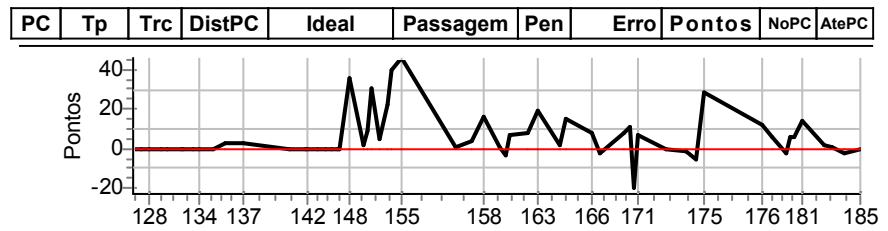

PC	Tp	Trc	DistPC	Ideal	Passagem	Pen	Erro	Pontos	NoPC	AtePC
N	8	8 / Fernando Antonio de Padua Lage / Rafael Dal Bello								
u		Cat / NL / Largada MASTER / 8 / 10:08:00								
m	9º	Belo Horizonte TROLLER T4								
PC	Tp	Trc	DistPC	Ideal	Passagem	Pen	Erro	Pontos	NoPC	AtePC
126	Canc	4	0.357	--:--:--	--:--:--	0		0	12º	12º
127	Canc	5	0.815	--:--:--	--:--:--	0		0	12º	12º
128	Canc	6	1.200	--:--:--	--:--:--	0		0	12º	12º
129	Canc	9	1.712	--:--:--	--:--:--	0		0	12º	12º
130	Canc	12	2.010	--:--:--	--:--:--	0		0	12º	12º
131	Canc	17	2.518	--:--:--	--:--:--	0		0	12º	12º
132	Canc	18	2.661	--:--:--	--:--:--	0		0	12º	12º
133	Canc	21	3.001	--:--:--	--:--:--	0		0	12º	12º
134	Canc	23	3.195	--:--:--	--:--:--	0		0	12º	12º
135	Canc	27	3.920	--:--:--	--:--:--	0		0	12º	12º
136	Tmp	31	4.705	14:45:56.56	14:45:56.90	0	0.3s	+3	9º	9º
137	Tmp	35	5.670	14:47:45.13	14:47:45.45	0	0.3s	+3	8º	10º
140	Pass	50	7.696	14:52:26.98	14:52:27.06	0	0.1s	0	8º	10º
141	Pass	50	8.762	14:54:05.38	14:54:04.60	0	0.8s	0	8º	10º
142	Pass	51	8.834	14:54:14.32	14:54:13.53	0	0.8s	0	8º	10º
143	Pass	54	9.294	14:55:09.89	14:55:10.63	0	0.7s	0	8º	10º
144	Pass	56	9.797	14:55:56.61	14:55:57.48	0	0.9s	0	8º	10º
145	Pass	57	10.230	14:56:33.45	14:56:34.34	0	0.9s	0	8º	10º
146	Pass	60	10.497	14:57:16.58	14:57:16.89	0	0.3s	0	8º	10º
147	Pass	60	10.606	14:57:28.47	14:57:28.55	0	0.1s	0	8º	10º
148	Tmp	62	11.122	14:58:24.86	14:58:28.45	0	3.6s	+36	10º	10º
149	Tmp	64	11.366	14:59:49.26	14:59:49.44	0	0.2s	+2	8º	8º
150	Tmp	64	11.617	15:00:14.36	15:00:15.24	0	0.9s	+9	13º	9º
151	Tmp	64	11.848	15:00:37.46	15:00:40.56	0	3.1s	+31	6º	11º
152	Tmp	67	12.247	15:01:26.28	15:01:26.76	0	0.5s	+5	6º	10º
153	Tmp	68	12.774	15:02:20.46	15:02:22.69	0	2.2s	[+22]	9º	9º
154	Tmp	71	12.976	15:02:48.96	15:02:52.95	0	4.0s	+40	15º	10º
155	Tmp	72	13.466	15:03:43.77	15:03:48.39	0	4.6s	[+46]	10º	11º
156	Tmp	79	15.407	15:09:11.07	15:09:11.14	0	0.1s	+1	6º	11º
157	Tmp	79	16.468	15:10:49.01	15:10:49.39	0	0.4s	+4	9º	11º
158	Tmp	82	17.168	15:11:56.60	15:11:58.23	0	1.6s	+16	7º	11º
159	Tmp	86	18.071	15:13:36.04	15:13:36.18	0	0.1s	+1	3º	11º
160	Tmp	90	18.395	15:14:21.01	15:14:20.69	0	0.3s	-3	3º	11º
161	Tmp	92	18.523	15:14:42.08	15:14:42.79	0	0.7s	+7	2º	10º
162	Tmp	100	19.251	15:16:23.01	15:16:23.79	0	0.8s	+8	13º	11º
163	Tmp	106	19.517	15:17:33.73	15:17:35.67	0	1.9s	+19	13º	11º
164	Tmp	112	20.530	15:19:46.03	15:19:46.21	0	0.2s	+2	6º	11º
165	Tmp	116	20.877	15:20:25.73	15:20:27.18	0	1.5s	+15	11º	10º
166	Tmp	128	21.692	15:23:01.89	15:23:02.66	0	0.8s	+8	7º	10º
167	Tmp	130	22.048	15:23:45.94	15:23:45.76	0	0.2s	-2	8º	10º
168	Tmp	139	23.039	15:26:15.36	15:26:16.13	0	0.8s	+8	10º	11º
169	Tmp	140	23.348	15:26:50.79	15:26:51.91	0	1.1s	+11	10º	10º
170	Tmp	141	23.527	15:27:16.10	15:27:14.07	0	2.0s	[-20]	10º	10º
171	Tmp	143	23.636	15:27:32.76	15:27:33.47	0	0.7s	+7	11º	10º
172	Canc	146	25.021	--:--:--	--:--:--	0		0	12º	10º
173	Tmp	147	26.071	15:32:23.97	15:32:23.89	0	0.1s	-1	5º	10º
174	Tmp	149	26.513	15:33:27.31	15:33:26.72	0	0.6s	-6	10º	10º
175	Tmp	151	27.022	15:34:24.14	15:34:26.93	0	2.8s	[+28]	15º	11º
176	Tmp	155	27.385	15:40:07.81	15:40:08.99	0	1.2s	+12	6º	11º
177	Tmp	158	27.889	15:41:14.98	15:41:15.53	0	0.6s	+6	11º	11º
178	Tmp	161	28.692	15:42:41.30	15:42:41.08	0	0.2s	-2	6º	11º
179	Tmp	162	28.841	15:42:56.57	15:42:57.20	0	0.6s	+6	4º	11º
180	Tmp	163	29.078	15:43:21.99	15:43:22.62	0	0.6s	+6	4º	10º
181	Tmp	167	29.509	15:44:11.56	15:44:12.97	0	1.4s	+14	8º	9º
182	Tmp	174	30.495	15:46:24.21	15:46:24.43	0	0.2s	+2	4º	9º
183	Tmp	175	30.913	15:47:10.15	15:47:10.22	0	0.1s	+1	1º	9º
184	Tmp	178	31.702	15:48:32.68	15:48:32.53	0	0.2s	-2	3º	9º
185	Tmp	178	32.711	15:50:05.81	15:50:05.80	0	0.0s	0	2º	9º

Num 8 Pen 0 PCZ 1 Total PP 299 Col. Final 9º