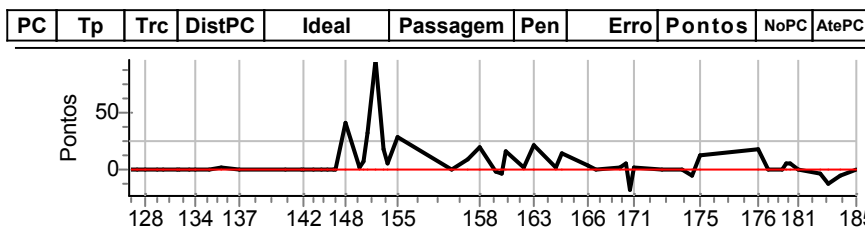

PC	Tp	Trc	DistPC	Ideal	Passagem	Pen	Erro	Pontos	NoPC	AtePC
N	11	11 / Julio Cesar Bonotto Neto / Deividi Nardi								
u		Cat / NL / Largada MASTER / 11 / 10:11:00								
m	5º	Sao Bento do Sul JEEP WRANGLER								
PC	Tp	Trc	DistPC	Ideal	Passagem	Pen	Erro	Pontos	NoPC	AtePC
126	Canc	4	0.357	--:--:--	--:--:--	0		0	9º	9º
127	Canc	5	0.815	--:--:--	--:--:--	0		0	9º	9º
128	Canc	6	1.200	--:--:--	--:--:--	0		0	9º	9º
129	Canc	9	1.712	--:--:--	--:--:--	0		0	9º	9º
130	Canc	12	2.010	--:--:--	--:--:--	0		0	9º	9º
131	Canc	17	2.518	--:--:--	--:--:--	0		0	9º	9º
132	Canc	18	2.661	--:--:--	--:--:--	0		0	9º	9º
133	Canc	21	3.001	--:--:--	--:--:--	0		0	9º	9º
134	Canc	23	3.195	--:--:--	--:--:--	0		0	9º	9º
135	Canc	27	3.920	--:--:--	--:--:--	0		0	9º	9º
136	Tmp	31	4.705	14:48:56.56	14:48:56.74	0	0.2s	+2	6º	6º
137	Tmp	35	5.670	14:50:45.13	14:50:45.01	0	0.1s	-1	5º	6º
140	Pass	50	7.696	14:55:26.98	14:55:26.67	0	0.3s	0	5º	6º
141	Pass	50	8.762	14:57:05.38	14:57:04.82	0	0.6s	0	5º	6º
142	Pass	51	8.834	14:57:14.32	14:57:13.83	0	0.5s	0	5º	6º
143	Pass	54	9.294	14:58:09.89	14:58:10.26	0	0.4s	0	5º	6º
144	Pass	56	9.797	14:58:56.61	14:58:57.23	0	0.6s	0	5º	6º
145	Pass	57	10.230	14:59:33.45	14:59:36.29	0	2.8s	0	5º	6º
146	Pass	60	10.497	15:00:16.58	15:00:16.87	0	0.3s	0	5º	6º
147	Pass	60	10.606	15:00:28.47	15:00:27.78	0	0.7s	0	5º	6º
148	Tmp	62	11.122	15:01:24.86	15:01:29.10	0	4.2s	+42	11º	4º
149	Tmp	64	11.366	15:02:49.26	15:02:49.50	0	0.2s	+2	7º	4º
150	Tmp	64	11.617	15:03:14.36	15:03:14.98	0	0.6s	+6	8º	5º
151	Tmp	64	11.848	15:03:37.46	15:03:40.77	0	3.3s	+33	8º	10º
152	Tmp	67	12.247	15:04:26.28	15:04:36.10	0	9.8s	[+98]	15º	13º
153	Tmp	68	12.774	15:05:20.46	15:05:22.28	0	1.8s	+18	7º	11º
154	Tmp	71	12.976	15:05:48.96	15:05:49.38	0	0.4s	+4	3º	11º
155	Tmp	72	13.466	15:06:43.77	15:06:46.55	0	2.8s	[+28]	4º	9º
156	Tmp	79	15.407	15:12:11.07	15:12:11.11	0	0.0s	0	1º	9º
157	Tmp	79	16.468	15:13:49.01	15:13:49.79	0	0.8s	+8	14º	9º
158	Tmp	82	17.168	15:14:56.60	15:14:58.62	0	2.0s	[+20]	10º	10º
159	Tmp	86	18.071	15:16:36.04	15:16:35.82	0	0.2s	-2	6º	9º
160	Tmp	90	18.395	15:17:21.01	15:17:20.58	0	0.4s	-4	5º	9º
161	Tmp	92	18.523	15:17:42.08	15:17:43.66	0	1.6s	+16	9º	9º
162	Tmp	100	19.251	15:19:23.01	15:19:23.24	0	0.2s	+2	6º	9º
163	Tmp	106	19.517	15:20:33.73	15:20:35.85	0	2.1s	[+21]	14º	9º
164	Tmp	112	20.530	15:22:46.03	15:22:46.21	0	0.2s	+2	5º	9º
165	Tmp	116	20.877	15:23:25.73	15:23:27.04	0	1.3s	+13	7º	9º
166	Tmp	128	21.692	15:26:01.89	15:26:02.14	0	0.3s	+3	2º	9º
167	Tmp	130	22.048	15:26:45.94	15:26:45.98	0	0.0s	0	1º	8º
168	Tmp	139	23.039	15:29:15.36	15:29:15.52	0	0.2s	+2	3º	7º
169	Tmp	140	23.348	15:29:50.79	15:29:51.14	0	0.4s	+4	3º	7º
170	Tmp	141	23.527	15:30:16.10	15:30:14.16	0	1.9s	-19	8º	8º
171	Tmp	143	23.636	15:30:32.76	15:30:32.84	0	0.1s	+1	3º	8º
172	Canc	146	25.021	--:--:--	--:--:--	0		0	9º	8º
173	Tmp	147	26.071	15:35:23.97	15:35:23.89	0	0.1s	-1	3º	8º
174	Tmp	149	26.513	15:36:27.31	15:36:26.74	0	0.6s	-6	9º	8º
175	Tmp	151	27.022	15:37:24.14	15:37:25.30	0	1.2s	+12	7º	7º
176	Tmp	155	27.385	15:43:07.81	15:43:09.60	0	1.8s	+18	10º	7º
177	Tmp	158	27.889	15:44:14.98	15:44:15.02	0	0.0s	0	1º	7º
178	Tmp	161	28.692	15:45:41.30	15:45:41.18	0	0.1s	-1	3º	6º
179	Tmp	162	28.841	15:45:56.57	15:45:57.07	0	0.5s	+5	2º	6º
180	Tmp	163	29.078	15:46:21.99	15:46:22.50	0	0.5s	+5	2º	5º
181	Tmp	167	29.509	15:47:11.56	15:47:11.58	0	0.0s	0	1º	4º
182	Tmp	174	30.495	15:49:24.21	15:49:23.80	0	0.4s	-4	7º	4º
183	Tmp	175	30.913	15:50:10.15	15:50:08.76	0	1.4s	-14	13º	5º
184	Tmp	178	31.702	15:51:32.68	15:51:32.10	0	0.6s	-6	10º	5º
185	Tmp	178	32.711	15:53:05.81	15:53:05.71	0	0.1s	-1	7º	5º

Num 11 Pen 0 PCZ 4 Total PP 257 Col. Final 5º