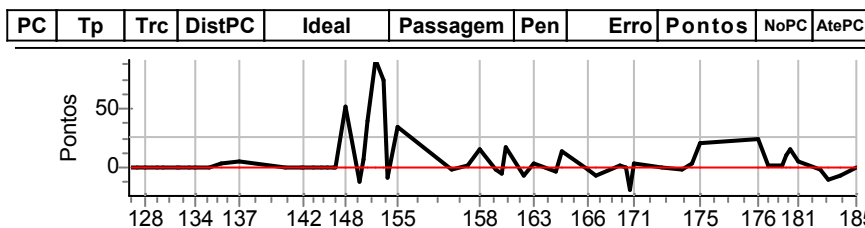

PC	Tp	Trc	DistPC	Ideal	Passagem	Pen	Erro	Pontos	NoPC	AtePC
N	3	3 / Magno Aragao / Paulo Renato C. Ribeiro								
u		Cat / NL / Largada MASTER / 3 / 10:03:00								
m	12º	Niteroi PAJERO HPE FULL 3.2								
PC	Tp	Trc	DistPC	Ideal	Passagem	Pen	Erro	Pontos	NoPC	AtePC
126	Canc	4	0.357	--:--:--	--:--:--	0		0	17º	17º
127	Canc	5	0.815	--:--:--	--:--:--	0		0	17º	17º
128	Canc	6	1.200	--:--:--	--:--:--	0		0	17º	17º
129	Canc	9	1.712	--:--:--	--:--:--	0		0	17º	17º
130	Canc	12	2.010	--:--:--	--:--:--	0		0	17º	17º
131	Canc	17	2.518	--:--:--	--:--:--	0		0	17º	17º
132	Canc	18	2.661	--:--:--	--:--:--	0		0	17º	17º
133	Canc	21	3.001	--:--:--	--:--:--	0		0	17º	17º
134	Canc	23	3.195	--:--:--	--:--:--	0		0	17º	17º
135	Canc	27	3.920	--:--:--	--:--:--	0		0	17º	17º
136	Tmp	31	4.705	14:40:56.56	14:40:56.81	0	0.3s	+3	11º	11º
137	Tmp	35	5.670	14:42:45.13	14:42:45.67	0	0.5s	+5	11º	12º
140	Pass	50	7.696	14:47:26.98	14:49:00.93	0	1m34s	0	13º	12º
141	Pass	50	8.762	14:49:05.38	14:49:59.85	0	54.5s	0	13º	12º
142	Pass	51	8.834	14:49:14.32	14:50:07.31	0	53.0s	0	13º	12º
143	Pass	54	9.294	14:50:09.89	14:50:49.63	0	39.7s	0	13º	12º
144	Pass	56	9.797	14:50:56.61	14:51:32.91	0	36.3s	0	13º	12º
145	Pass	57	10.230	14:51:33.45	14:52:06.24	0	32.8s	0	13º	12º
146	Pass	60	10.497	14:52:16.58	14:52:28.95	0	12.4s	0	13º	12º
147	Pass	60	10.606	14:52:28.47	14:52:39.74	0	11.3s	0	13º	12º
148	Tmp	62	11.122	14:53:24.86	14:53:29.97	0	5.1s	+51	13º	12º
149	Tmp	64	11.366	14:54:49.26	14:54:48.10	0	1.2s	-12	14º	14º
150	Tmp	64	11.617	14:55:14.36	14:55:14.95	0	0.6s	+6	9º	14º
151	Tmp	64	11.848	14:55:37.46	14:55:41.37	0	3.9s	+39	12º	12º
152	Tmp	67	12.247	14:56:26.28	14:56:35.37	0	9.1s	[+91]	14º	14º
153	Tmp	68	12.774	14:57:20.46	14:57:27.79	0	7.3s	+73	15º	14º
154	Tmp	71	12.976	14:57:48.96	14:57:48.07	0	0.9s	-9	6º	14º
155	Tmp	72	13.466	14:58:43.77	14:58:47.31	0	3.5s	+35	7º	13º
156	Tmp	79	15.407	15:04:11.07	15:04:10.99	0	0.1s	-1	7º	13º
157	Tmp	79	16.468	15:05:49.01	15:05:49.14	0	0.1s	+1	6º	13º
158	Tmp	82	17.168	15:06:56.60	15:06:58.20	0	1.6s	+16	8º	13º
159	Tmp	86	18.071	15:08:36.04	15:08:35.81	0	0.2s	-2	7º	13º
160	Tmp	90	18.395	15:09:21.01	15:09:20.56	0	0.5s	-5	9º	13º
161	Tmp	92	18.523	15:09:42.08	15:09:43.78	0	1.7s	+17	12º	13º
162	Tmp	100	19.251	15:11:23.01	15:11:22.28	0	0.7s	-7	12º	13º
163	Tmp	106	19.517	15:12:33.73	15:12:34.02	0	0.3s	+3	2º	13º
164	Tmp	112	20.530	15:14:46.03	15:14:45.69	0	0.3s	-3	11º	13º
165	Tmp	116	20.877	15:15:25.73	15:15:27.14	0	1.4s	+14	10º	13º
166	Tmp	128	21.692	15:18:01.89	15:18:01.75	0	0.1s	-1	1º	12º
167	Tmp	130	22.048	15:18:45.94	15:18:45.23	0	0.7s	-7	15º	12º
168	Tmp	139	23.039	15:21:15.36	15:21:15.58	0	0.2s	+2	4º	12º
169	Tmp	140	23.348	15:21:50.79	15:21:50.80	0	0.0s	0	1º	12º
170	Tmp	141	23.527	15:22:16.10	15:22:14.24	0	1.9s	[-19]	9º	12º
171	Tmp	143	23.636	15:22:32.76	15:22:33.10	0	0.3s	+3	7º	12º
172	Canc	146	25.021	--:--:--	--:--:--	0		0	17º	12º
173	Tmp	147	26.071	15:27:23.97	15:27:23.90	0	0.1s	-1	8º	12º
174	Tmp	149	26.513	15:28:27.31	15:28:27.63	0	0.3s	+3	8º	12º
175	Tmp	151	27.022	15:29:24.14	15:29:26.28	0	2.1s	[+21]	13º	12º
176	Tmp	155	27.385	15:35:07.81	15:35:10.25	0	2.4s	[+24]	13º	12º
177	Tmp	158	27.889	15:36:14.98	15:36:15.14	0	0.2s	+2	6º	12º
178	Tmp	161	28.692	15:37:41.30	15:37:41.36	0	0.1s	+1	4º	12º
179	Tmp	162	28.841	15:37:56.57	15:37:57.64	0	1.1s	+11	11º	12º
180	Tmp	163	29.078	15:38:21.99	15:38:23.53	0	1.5s	+15	9º	12º
181	Tmp	167	29.509	15:39:11.56	15:39:12.07	0	0.5s	+5	3º	12º
182	Tmp	174	30.495	15:41:24.21	15:41:24.12	0	0.1s	-1	3º	12º
183	Tmp	175	30.913	15:42:10.15	15:42:09.09	0	1.1s	-11	12º	12º
184	Tmp	178	31.702	15:43:32.68	15:43:31.94	0	0.7s	-7	13º	12º
185	Tmp	178	32.711	15:45:05.81	15:45:05.79	0	0.0s	0	4º	12º

Num	3	Pen	0	PCZ	2	Total PP	372	Col. Final	12º