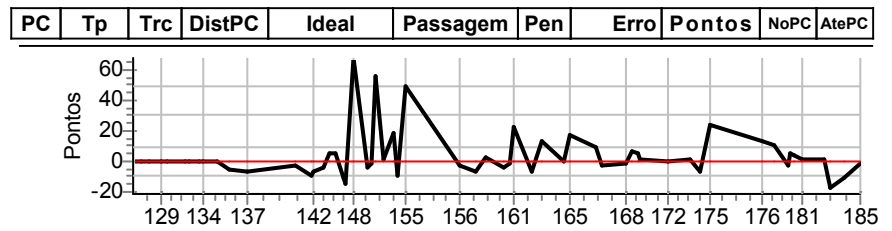

PC	Tp	Trc	DistPC	Ideal	Passagem	Pen	Erro	Pontos	NoPC	AtePC
N u m	119	119 / Ednilso Leonel Borguezani / Joel Kravtchenko								
		Cat / NL / Largada			GRADUADOS / 42 / 10:42:00					
		Curitiba			TROLLER					
PC	Tp	Trc	DistPC	Ideal	Passagem	Pen	Erro	Pontos	NoPC	AtePC
126	Canc	4	0.357	--:--:--	--:--:--	0		0	6°	6°
127	Canc	5	0.815	--:--:--	--:--:--	0		0	6°	6°
128	Canc	6	1.200	--:--:--	--:--:--	0		0	6°	6°
129	Canc	9	1.712	--:--:--	--:--:--	0		0	6°	6°
130	Canc	12	2.010	--:--:--	--:--:--	0		0	6°	6°
131	Canc	17	2.518	--:--:--	--:--:--	0		0	6°	6°
132	Canc	18	2.661	--:--:--	--:--:--	0		0	6°	6°
133	Canc	21	3.001	--:--:--	--:--:--	0		0	6°	6°
134	Canc	23	3.195	--:--:--	--:--:--	0		0	6°	6°
135	Canc	27	3.920	--:--:--	--:--:--	0		0	6°	6°
136	Tmp	31	4.705	15:32:08.93	15:32:08.39	0	0.5s	-5	10°	10°
137	Tmp	35	5.670	15:34:05.08	15:34:04.37	0	0.7s	-7	10°	13°
140	Tmp	50	7.696	15:39:13.42	15:39:13.10	0	0.3s	-3	4°	8°
141	Tmp	50	8.762	15:41:00.02	15:40:59.16	0	0.9s	-9	11°	8°
142	Tmp	51	8.834	15:41:10.02	15:41:09.46	0	0.6s	-6	7°	8°
143	Tmp	54	9.294	15:42:11.96	15:42:11.54	0	0.4s	-4	4°	8°
144	Tmp	56	9.797	15:43:02.60	15:43:03.07	0	0.5s	+5	1°	6°
145	Tmp	57	10.230	15:43:42.29	15:43:42.78	0	0.5s	+5	1°	2°
146	Tmp	60	10.497	15:44:21.93	15:44:20.88	0	1.1s	-11	10°	3°
147	Tmp	60	10.606	15:44:35.01	15:44:33.48	0	1.5s	-15	12°	4°
148	Tmp	62	11.122	15:45:37.05	15:45:43.85	0	6.8s	[+68]	10°	2°
149	Tmp	64	11.366	15:47:03.67	15:47:03.32	0	0.4s	-4	7°	3°
150	Tmp	64	11.617	15:47:31.05	15:47:30.95	0	0.1s	-1	4°	3°
151	Tmp	64	11.848	15:47:56.25	15:48:01.82	0	5.6s	+56	11°	4°
152	Tmp	67	12.247	15:48:48.48	15:48:48.54	0	0.1s	+1	2°	3°
153	Tmp	68	12.774	15:49:47.74	15:49:49.67	0	1.9s	[+19]	3°	3°
154	Tmp	71	12.976	15:50:17.81	15:50:16.91	0	0.9s	-9	2°	3°
155	Tmp	72	13.466	15:51:18.29	15:51:23.20	0	4.9s	+49	3°	3°
156	Tmp	79	15.407	15:56:59.43	15:56:59.26	0	0.2s	-2	6°	3°
157	Tmp	79	16.468	15:58:45.53	15:58:44.97	0	0.6s	-6	10°	3°
158	Tmp	82	17.168	15:59:59.04	15:59:59.34	0	0.3s	+3	1°	2°
159	Tmp	86	18.071	16:01:48.63	16:01:48.19	0	0.4s	-4	8°	2°
160	Tmp	90	18.395	16:02:36.30	16:02:36.21	0	0.1s	-1	3°	2°
161	Tmp	92	18.523	16:02:58.50	16:03:00.75	0	2.3s	[+23]	7°	2°
162	Tmp	100	19.251	16:04:47.82	16:04:47.13	0	0.7s	-7	7°	2°
163	Tmp	106	19.517	16:05:54.83	16:05:56.11	0	1.3s	+13	3°	2°
164	Tmp	112	20.530	16:08:20.14	16:08:20.17	0	0.0s	0	1°	1°
165	Tmp	116	20.877	16:09:03.09	16:09:04.79	0	1.7s	+17	3°	1°
166	Tmp	128	21.692	16:11:45.98	16:11:46.99	0	1.0s	+10	8°	1°
167	Tmp	130	22.048	16:12:33.04	16:12:32.70	0	0.3s	-3	4°	1°
168	Tmp	139	23.039	16:15:12.86	16:15:12.79	0	0.1s	-1	1°	1°
169	Tmp	140	23.348	16:15:52.07	16:15:52.73	0	0.7s	+7	3°	1°
170	Tmp	141	23.527	16:16:19.73	16:16:20.25	0	0.5s	+5	5°	1°
171	Tmp	143	23.636	16:16:37.49	16:16:37.57	0	0.1s	+1	1°	1°
172	Canc	146	25.021	--:--:--	--:--:--	0		0	6°	1°
173	Tmp	147	26.071	16:21:59.21	16:21:59.32	0	0.1s	+1	3°	1°
174	Tmp	149	26.513	16:23:07.34	16:23:06.61	0	0.7s	-7	5°	1°
175	Tmp	151	27.022	16:24:08.59	16:24:11.02	0	2.4s	[+24]	8°	1°
176	Tmp	155	27.385	16:29:55.89	16:29:57.31	0	1.4s	+14	6°	1°
177	Tmp	158	27.889	16:31:07.11	16:31:08.25	0	1.1s	+11	5°	1°
178	Tmp	161	28.692	16:32:40.77	16:32:40.47	0	0.3s	-3	4°	1°
179	Tmp	162	28.841	16:32:57.47	16:32:58.07	0	0.6s	+6	3°	1°
180	Tmp	163	29.078	16:33:25.38	16:33:25.78	0	0.4s	+4	1°	1°
181	Tmp	167	29.509	16:34:19.24	16:34:19.44	0	0.2s	+2	3°	1°
182	Tmp	174	30.495	16:36:32.83	16:36:32.98	0	0.2s	+2	3°	1°
183	Tmp	175	30.913	16:37:22.04	16:37:20.35	0	1.7s	-17	9°	1°
184	Tmp	178	31.702	16:38:51.16	16:38:50.11	0	1.1s	-11	11°	1°
185	Tmp	178	32.711	16:40:32.06	16:40:31.94	0	0.1s	-1	3°	1°

Num	119	Pen	0	PCZ	1	Total PP	349	Col. Final	1°