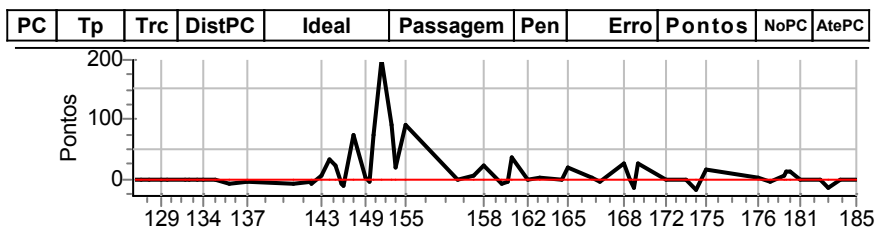

PC	Tp	Trc	DistPC	Ideal	Passagem	Pen	Erro	Pontos	NoPC	AtePC
N	114	114 / Luis Miguel Sono - Miguel Sono / Rosimeri - Rosi Vasconcelos								
u		Cat / NL / Largada GRADUADOS / 37 / 10:37:00								
m	6°	Rio de Janeiro TROLLER T4								
PC	Tp	Trc	DistPC	Ideal	Passagem	Pen	Erro	Pontos	NoPC	AtePC
126	Canc	4	0.357	--:--:--	--:--:--	0		0	11°	11°
127	Canc	5	0.815	--:--:--	--:--:--	0		0	11°	11°
128	Canc	6	1.200	--:--:--	--:--:--	0		0	11°	11°
129	Canc	9	1.712	--:--:--	--:--:--	0		0	11°	11°
130	Canc	12	2.010	--:--:--	--:--:--	0		0	11°	11°
131	Canc	17	2.518	--:--:--	--:--:--	0		0	11°	11°
132	Canc	18	2.661	--:--:--	--:--:--	0		0	11°	11°
133	Canc	21	3.001	--:--:--	--:--:--	0		0	11°	11°
134	Canc	23	3.195	--:--:--	--:--:--	0		0	11°	11°
135	Canc	27	3.920	--:--:--	--:--:--	0		0	11°	11°
136	Tmp	31	4.705	15:27:08.93	15:27:08.38	0	0.6s	-6	12°	12°
137	Tmp	35	5.670	15:29:05.08	15:29:04.59	0	0.5s	-5	9°	12°
140	Tmp	50	7.696	15:34:13.42	15:34:12.82	0	0.6s	-6	7°	9°
141	Tmp	50	8.762	15:36:00.02	15:35:59.48	0	0.5s	-5	7°	9°
142	Tmp	51	8.834	15:36:10.02	15:36:09.47	0	0.6s	-6	8°	9°
143	Tmp	54	9.294	15:37:11.96	15:37:12.63	0	0.7s	+7	9°	9°
144	Tmp	56	9.797	15:38:02.60	15:38:06.13	0	3.5s	+35	9°	7°
145	Tmp	57	10.230	15:38:42.29	15:38:44.51	0	2.2s	+22	3°	7°
146	Tmp	60	10.497	15:39:21.93	15:39:21.15	0	0.8s	-8	9°	7°
147	Tmp	60	10.606	15:39:35.01	15:39:33.89	0	1.1s	-11	10°	7°
148	Tmp	62	11.122	15:40:37.05	15:40:44.46	0	7.4s	+74	12°	7°
149	Tmp	64	11.366	15:42:03.67	15:42:04.00	0	0.3s	+3	6°	7°
150	Tmp	64	11.617	15:42:31.05	15:42:30.59	0	0.5s	-5	11°	7°
151	Tmp	64	11.848	15:42:56.25	15:43:03.86	0	7.6s	+76	12°	10°
152	Tmp	67	12.247	15:43:48.48	15:44:08.47	0	20.0s	[+200]	13°	9°
153	Tmp	68	12.774	15:44:47.74	15:44:56.90	0	9.2s	+92	11°	9°
154	Tmp	71	12.976	15:45:17.81	15:45:19.94	0	2.1s	+21	8°	9°
155	Tmp	72	13.466	15:46:18.29	15:46:27.34	0	9.1s	+91	6°	10°
156	Tmp	79	15.407	15:51:59.43	15:51:59.56	0	0.1s	+1	1°	9°
157	Tmp	79	16.468	15:53:45.53	15:53:46.27	0	0.7s	+7	11°	9°
158	Tmp	82	17.168	15:54:59.04	15:55:01.46	0	2.4s	[+24]	11°	9°
159	Tmp	86	18.071	15:56:48.63	15:56:47.89	0	0.7s	-7	11°	9°
160	Tmp	90	18.395	15:57:36.30	15:57:35.86	0	0.4s	-4	4°	9°
161	Tmp	92	18.523	15:57:58.50	15:58:02.31	0	3.8s	+38	9°	9°
162	Tmp	100	19.251	15:59:47.82	15:59:47.87	0	0.1s	+1	3°	9°
163	Tmp	106	19.517	16:00:54.83	16:00:55.33	0	0.5s	+5	2°	9°
164	Tmp	112	20.530	16:03:20.14	16:03:20.12	0	0.0s	0	3°	8°
165	Tmp	116	20.877	16:04:03.09	16:04:04.99	0	1.9s	+19	5°	8°
166	Tmp	128	21.692	16:06:45.98	16:06:46.15	0	0.2s	+2	3°	8°
167	Tmp	130	22.048	16:07:33.04	16:07:32.56	0	0.5s	-5	6°	8°
168	Tmp	139	23.039	16:10:12.86	16:10:15.52	0	2.7s	[+27]	10°	8°
169	Tmp	140	23.348	16:10:52.07	16:10:52.04	0	0.0s	0	1°	8°
170	Tmp	141	23.527	16:11:19.73	16:11:18.51	0	1.2s	-12	7°	8°
171	Tmp	143	23.636	16:11:37.49	16:11:40.18	0	2.7s	[+27]	10°	8°
172	Canc	146	25.021	--:--:--	--:--:--	0		0	11°	8°
173	Tmp	147	26.071	16:16:59.21	16:16:59.15	0	0.1s	-1	5°	8°
174	Tmp	149	26.513	16:18:07.34	16:18:05.63	0	1.7s	-17	9°	8°
175	Tmp	151	27.022	16:19:08.59	16:19:10.40	0	1.8s	+18	4°	8°
176	Tmp	155	27.385	16:24:55.89	16:24:56.41	0	0.5s	+5	3°	8°
177	Tmp	158	27.889	16:26:07.11	16:26:06.71	0	0.4s	-4	4°	8°
178	Tmp	161	28.692	16:27:40.77	16:27:41.60	0	0.8s	+8	9°	8°
179	Tmp	162	28.841	16:27:57.47	16:27:58.98	0	1.5s	+15	7°	8°
180	Tmp	163	29.078	16:28:25.38	16:28:26.91	0	1.5s	+15	6°	6°
181	Tmp	167	29.509	16:29:19.24	16:29:19.16	0	0.1s	-1	2°	6°
182	Tmp	174	30.495	16:31:32.83	16:31:32.86	0	0.0s	0	1°	6°
183	Tmp	175	30.913	16:32:22.04	16:32:20.78	0	1.3s	-13	6°	6°
184	Tmp	178	31.702	16:33:51.16	16:33:51.25	0	0.1s	+1	2°	6°
185	Tmp	178	32.711	16:35:32.06	16:35:32.13	0	0.1s	+1	5°	6°

Num	114	Pen	0	PCZ	3	Total PP	673	Col. Final	6°