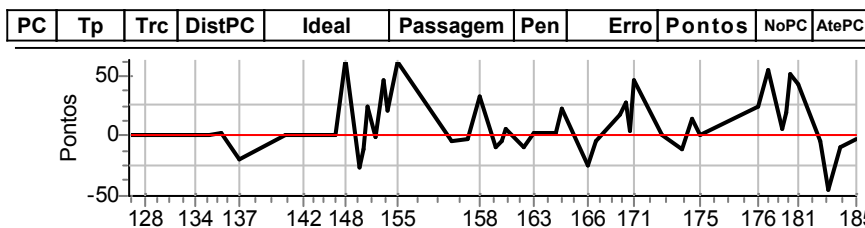

PC	Tp	Trc	DistPC	Ideal	Passagem	Pen	Erro	Pontos	NoPC	AtePC
N	9	9 / Carlos Henrique Bevilaqua / Fabiano Bonafe								
u		Cat / NL / Largada MASTER / 9 / 10:09:00								
m	14º	Sao Paulo TR4R								
PC	Tp	Trc	DistPC	Ideal	Passagem	Pen	Erro	Pontos	NoPC	AtePC
126	Canc	4	0.357	--:--:--	--:--:--	0		0	11º	11º
127	Canc	5	0.815	--:--:--	--:--:--	0		0	11º	11º
128	Canc	6	1.200	--:--:--	--:--:--	0		0	11º	11º
129	Canc	9	1.712	--:--:--	--:--:--	0		0	11º	11º
130	Canc	12	2.010	--:--:--	--:--:--	0		0	11º	11º
131	Canc	17	2.518	--:--:--	--:--:--	0		0	11º	11º
132	Canc	18	2.661	--:--:--	--:--:--	0		0	11º	11º
133	Canc	21	3.001	--:--:--	--:--:--	0		0	11º	11º
134	Canc	23	3.195	--:--:--	--:--:--	0		0	11º	11º
135	Canc	27	3.920	--:--:--	--:--:--	0		0	11º	11º
136	Tmp	31	4.705	14:46:56.56	14:46:56.83	0	0.3s	+3	8º	8º
137	Tmp	35	5.670	14:48:45.13	14:48:43.09	0	2.0s	-20	15º	13º
140	Pass	50	7.696	14:53:26.98	14:53:25.54	0	1.4s	0	7º	13º
141	Pass	50	8.762	14:55:05.38	14:55:02.80	0	2.6s	0	7º	13º
142	Pass	51	8.834	14:55:14.32	14:55:11.96	0	2.4s	0	7º	13º
143	Pass	54	9.294	14:56:09.89	14:56:10.94	0	1.1s	0	7º	13º
144	Pass	56	9.797	14:56:56.61	14:56:58.09	0	1.5s	0	7º	13º
145	Pass	57	10.230	14:57:33.45	14:57:34.91	0	1.5s	0	7º	13º
146	Pass	60	10.497	14:58:16.58	14:58:15.09	0	1.5s	0	7º	13º
147	Pass	60	10.606	14:58:28.47	14:58:26.23	0	2.2s	0	7º	13º
148	Tmp	62	11.122	14:59:24.86	14:59:31.18	0	6.3s	[+63]	15º	15º
149	Tmp	64	11.366	15:00:49.26	15:00:46.54	0	2.7s	[-27]	15º	15º
150	Tmp	64	11.617	15:01:14.36	15:01:13.22	0	1.1s	-11	14º	15º
151	Tmp	64	11.848	15:01:37.46	15:01:39.92	0	2.5s	[+25]	4º	15º
152	Tmp	67	12.247	15:02:26.28	15:02:26.18	0	0.1s	-1	3º	11º
153	Tmp	68	12.774	15:03:20.46	15:03:25.10	0	4.6s	+46	12º	12º
154	Tmp	71	12.976	15:03:48.96	15:03:50.95	0	2.0s	+20	13º	12º
155	Tmp	72	13.466	15:04:43.77	15:04:49.83	0	6.1s	+61	13º	12º
156	Tmp	79	15.407	15:10:11.07	15:10:10.59	0	0.5s	-5	15º	12º
157	Tmp	79	16.468	15:11:49.01	15:11:48.72	0	0.3s	-3	8º	12º
158	Tmp	82	17.168	15:12:56.60	15:12:59.80	0	3.2s	+32	14º	12º
159	Tmp	86	18.071	15:14:36.04	15:14:35.09	0	1.0s	-10	14º	12º
160	Tmp	90	18.395	15:15:21.01	15:15:20.52	0	0.5s	-5	8º	12º
161	Tmp	92	18.523	15:15:42.08	15:15:42.53	0	0.5s	+5	1º	12º
162	Tmp	100	19.251	15:17:23.01	15:17:21.98	0	1.0s	-10	15º	12º
163	Tmp	106	19.517	15:18:33.73	15:18:33.92	0	0.2s	+2	1º	12º
164	Tmp	112	20.530	15:20:46.03	15:20:46.36	0	0.3s	+3	10º	12º
165	Tmp	116	20.877	15:21:25.73	15:21:27.93	0	2.2s	+22	14º	12º
166	Tmp	128	21.692	15:24:01.89	15:23:59.52	0	2.4s	-24	15º	13º
167	Tmp	130	22.048	15:24:45.94	15:24:45.49	0	0.5s	-5	13º	13º
168	Tmp	139	23.039	15:27:15.36	15:27:17.16	0	1.8s	+18	15º	13º
169	Tmp	140	23.348	15:27:50.79	15:27:53.59	0	2.8s	[+28]	15º	13º
170	Tmp	141	23.527	15:28:16.10	15:28:16.50	0	0.4s	+4	2º	13º
171	Tmp	143	23.636	15:28:32.76	15:28:37.34	0	4.6s	+46	15º	13º
172	Canc	146	25.021	--:--:--	--:--:--	0		0	11º	13º
173	Tmp	147	26.071	15:33:23.97	15:33:22.77	0	1.2s	-12	15º	13º
174	Tmp	149	26.513	15:34:27.31	15:34:28.69	0	1.4s	+14	15º	13º
175	Tmp	151	27.022	15:35:24.14	15:35:24.19	0	0.1s	+1	1º	13º
176	Tmp	155	27.385	15:41:07.81	15:41:10.20	0	2.4s	+24	12º	13º
177	Tmp	158	27.889	15:42:14.98	15:42:20.39	0	5.4s	+54	14º	13º
178	Tmp	161	28.692	15:43:41.30	15:43:41.76	0	0.5s	+5	12º	13º
179	Tmp	162	28.841	15:43:56.57	15:43:58.50	0	1.9s	+19	14º	13º
180	Tmp	163	29.078	15:44:21.99	15:44:27.23	0	5.2s	+52	13º	14º
181	Tmp	167	29.509	15:45:11.56	15:45:15.73	0	4.2s	+42	14º	14º
182	Tmp	174	30.495	15:47:24.21	15:47:23.74	0	0.5s	-5	11º	14º
183	Tmp	175	30.913	15:48:10.15	15:48:05.67	0	4.5s	-45	14º	14º
184	Tmp	178	31.702	15:49:32.68	15:49:31.83	0	0.9s	-9	14º	14º
185	Tmp	178	32.711	15:51:05.81	15:51:05.52	0	0.3s	-3	14º	14º

Num	9	Pen	0	PCZ	0	Total PP	641	Col. Final	14º