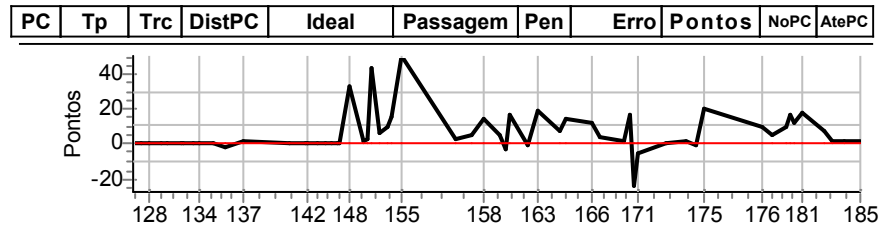

Num 16 Pen 0 PCZ 0 Total PP 310 Col. Final 11°