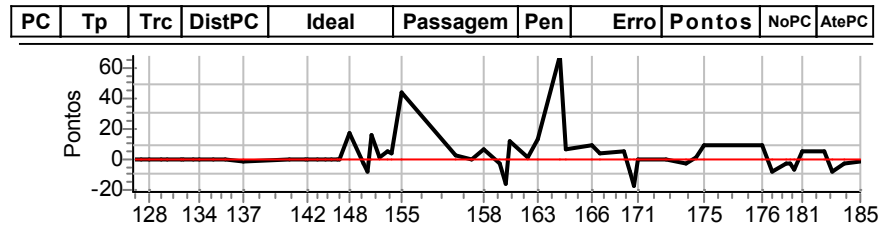

Num 18 Pen 0 PCZ 3 Total PP 220 Col. Final 3º