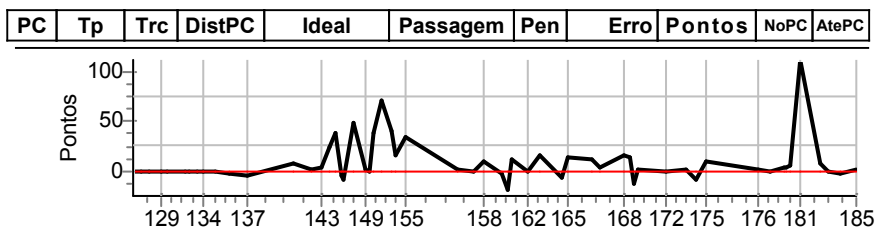

PC	Tp	Trc	DistPC	Ideal	Passagem	Pen	Erro	Pontos	NoPC	AtePC
N u m	101	101 / Rafael Cabongue / Bruno Eduardo Lindemann								
		Cat / NL / Largada GRADUADOS / 24 / 10:24:00								
		Itajai TROLLER								
PC	Tp	Trc	DistPC	Ideal	Passagem	Pen	Erro	Pontos	NoPC	AtePC
126	Canc	4	0.357	--:--:--	--:--:--	0		0	24°	24°
127	Canc	5	0.815	--:--:--	--:--:--	0		0	24°	24°
128	Canc	6	1.200	--:--:--	--:--:--	0		0	24°	24°
129	Canc	9	1.712	--:--:--	--:--:--	0		0	24°	24°
130	Canc	12	2.010	--:--:--	--:--:--	0		0	24°	24°
131	Canc	17	2.518	--:--:--	--:--:--	0		0	24°	24°
132	Canc	18	2.661	--:--:--	--:--:--	0		0	24°	24°
133	Canc	21	3.001	--:--:--	--:--:--	0		0	24°	24°
134	Canc	23	3.195	--:--:--	--:--:--	0		0	24°	24°
135	Canc	27	3.920	--:--:--	--:--:--	0		0	24°	24°
136	Tmp	31	4.705	15:14:08.93	15:14:08.78	0	0.2s	-2	5°	5°
137	Tmp	35	5.670	15:16:05.08	15:16:04.71	0	0.4s	-4	8°	5°
140	Tmp	50	7.696	15:21:13.42	15:21:14.14	0	0.7s	+7	8°	5°
141	Tmp	50	8.762	15:23:00.02	15:23:00.08	0	0.1s	+1	3°	6°
142	Tmp	51	8.834	15:23:10.02	15:23:10.24	0	0.2s	+2	3°	4°
143	Tmp	54	9.294	15:24:11.96	15:24:12.39	0	0.4s	+4	5°	3°
144	Tmp	56	9.797	15:25:02.60	15:25:05.12	0	2.5s	[+25]	7°	3°
145	Tmp	57	10.230	15:25:42.29	15:25:46.10	0	3.8s	+38	9°	5°
146	Tmp	60	10.497	15:26:21.93	15:26:21.40	0	0.5s	-5	7°	5°
147	Tmp	60	10.606	15:26:35.01	15:26:34.22	0	0.8s	-8	8°	5°
148	Tmp	62	11.122	15:27:37.05	15:27:41.83	0	4.8s	+48	5°	5°
149	Tmp	64	11.366	15:29:03.67	15:29:03.73	0	0.1s	+1	5°	5°
150	Tmp	64	11.617	15:29:31.05	15:29:31.04	0	0.0s	0	2°	5°
151	Tmp	64	11.848	15:29:56.25	15:30:00.16	0	3.9s	+39	5°	6°
152	Tmp	67	12.247	15:30:48.48	15:30:55.65	0	7.2s	+72	9°	6°
153	Tmp	68	12.774	15:31:47.74	15:31:51.79	0	4.1s	+41	9°	7°
154	Tmp	71	12.976	15:32:17.81	15:32:19.37	0	1.6s	[+16]	7°	6°
155	Tmp	72	13.466	15:33:18.29	15:33:21.80	0	3.5s	+35	1°	4°
156	Tmp	79	15.407	15:38:59.43	15:38:59.52	0	0.1s	+1	5°	4°
157	Tmp	79	16.468	15:40:45.53	15:40:45.57	0	0.0s	0	3°	4°
158	Tmp	82	17.168	15:41:59.04	15:41:59.97	0	0.9s	+9	3°	4°
159	Tmp	86	18.071	15:43:48.63	15:43:48.37	0	0.3s	-3	7°	4°
160	Tmp	90	18.395	15:44:36.30	15:44:34.36	0	1.9s	[-19]	12°	4°
161	Tmp	92	18.523	15:44:58.50	15:44:59.66	0	1.2s	+12	3°	4°
162	Tmp	100	19.251	15:46:47.82	15:46:47.83	0	0.0s	0	2°	4°
163	Tmp	106	19.517	15:47:54.83	15:47:56.45	0	1.6s	+16	7°	4°
164	Tmp	112	20.530	15:50:20.14	15:50:19.58	0	0.6s	-6	8°	3°
165	Tmp	116	20.877	15:51:03.09	15:51:04.47	0	1.4s	+14	2°	3°
166	Tmp	128	21.692	15:53:45.98	15:53:47.04	0	1.1s	+11	9°	3°
167	Tmp	130	22.048	15:54:33.04	15:54:33.38	0	0.3s	+3	5°	3°
168	Tmp	139	23.039	15:57:12.86	15:57:14.41	0	1.6s	+16	8°	3°
169	Tmp	140	23.348	15:57:52.07	15:57:53.38	0	1.3s	+13	5°	3°
170	Tmp	141	23.527	15:58:19.73	15:58:18.54	0	1.2s	-12	9°	3°
171	Tmp	143	23.636	15:58:37.49	15:58:37.55	0	0.1s	+1	2°	3°
172	Canc	146	25.021	--:--:--	--:--:--	0		0	24°	3°
173	Tmp	147	26.071	16:03:59.21	16:03:59.32	0	0.1s	+1	6°	3°
174	Tmp	149	26.513	16:05:07.34	16:05:06.47	0	0.9s	-9	7°	3°
175	Tmp	151	27.022	16:06:08.59	16:06:09.53	0	0.9s	+9	1°	3°
176	Tmp	155	27.385	16:11:55.89	16:11:56.03	0	0.1s	+1	1°	3°
177	Tmp	158	27.889	16:13:07.11	16:13:07.07	0	0.0s	0	2°	3°
178	Tmp	161	28.692	16:14:40.77	16:14:41.05	0	0.3s	+3	5°	3°
179	Tmp	162	28.841	16:14:57.47	16:14:57.72	0	0.3s	+3	2°	3°
180	Tmp	163	29.078	16:15:25.38	16:15:25.99	0	0.6s	+6	3°	3°
181	Tmp	167	29.509	16:16:19.24	16:16:30.47	0	11.2s	[+112]	10°	3°
182	Tmp	174	30.495	16:18:32.83	16:18:33.54	0	0.7s	+7	8°	3°
183	Tmp	175	30.913	16:19:22.04	16:19:21.99	0	0.1s	-1	3°	3°
184	Tmp	178	31.702	16:20:51.16	16:20:50.88	0	0.3s	-3	8°	3°
185	Tmp	178	32.711	16:22:32.06	16:22:32.15	0	0.1s	+1	7°	3°

Num	101	Pen	0	PCZ	4	Total PP	468	Col. Final	3°